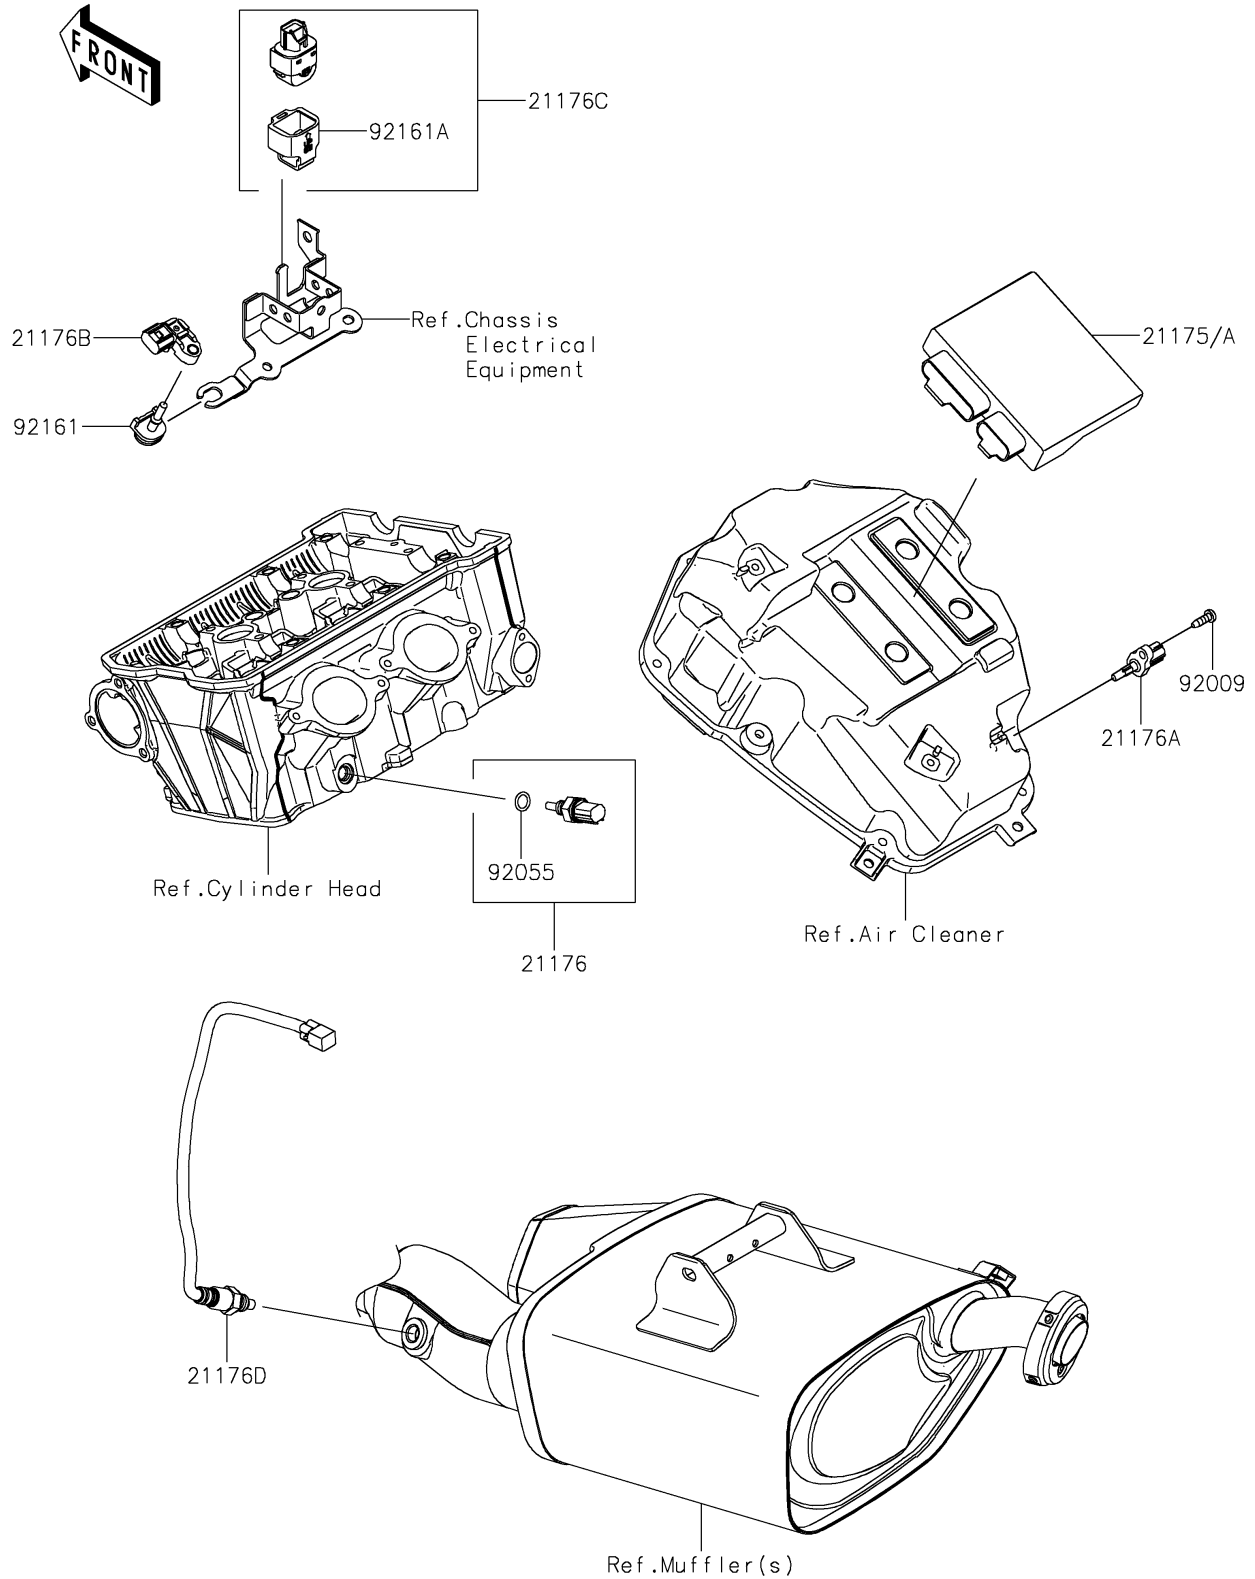

2019 NINJA® 650 ABS

PARTS DIAGRAM

Fuel Injection

E1530

2019 NINJA® 650 ABS

PARTS LIST Fuel Injection

ITEM NAME	PART NUMBER	QUANTITY
-----------	-------------	----------
