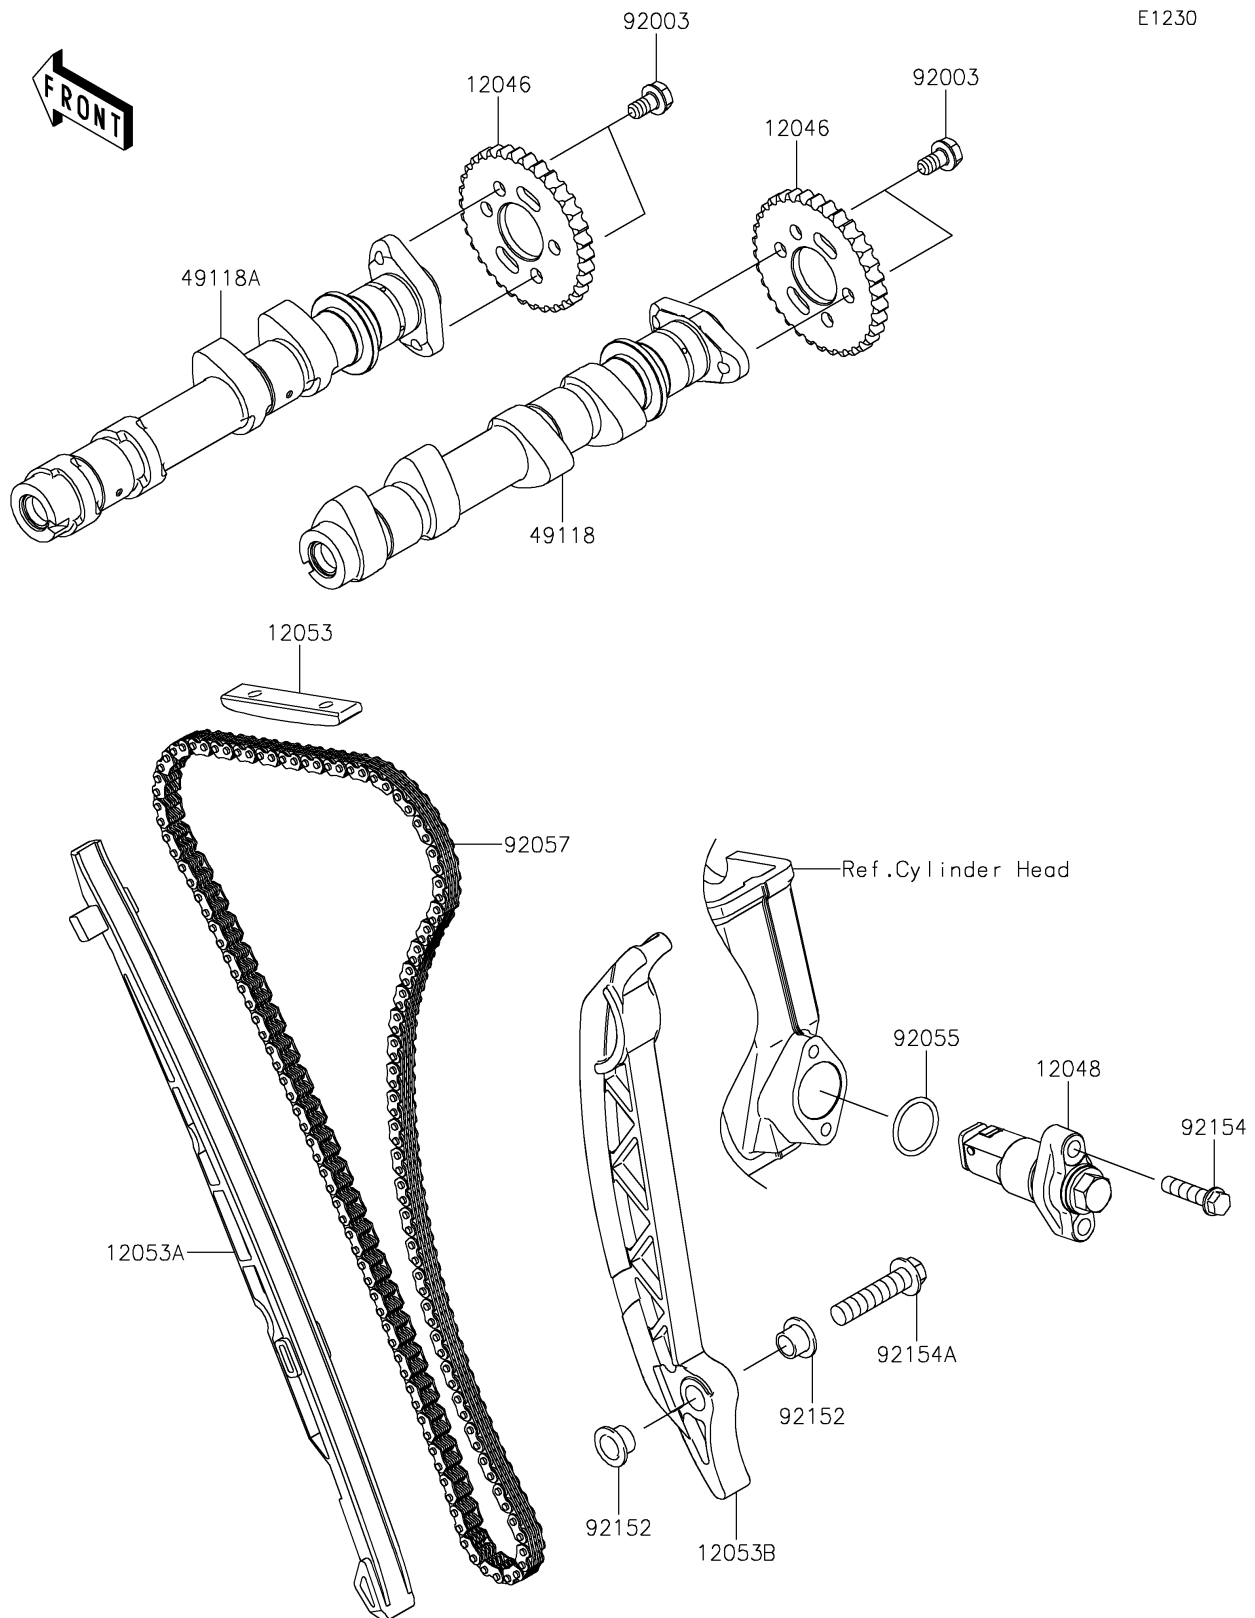

2019 NINJA® 650 ABS

PARTS DIAGRAM

Camshaft(s)/Tensioner

E1230

2019 NINJA® 650 ABS

PARTS LIST

Camshaft(s)/Tensioner

ITEM NAME

PART NUMBER

QUANTITY
