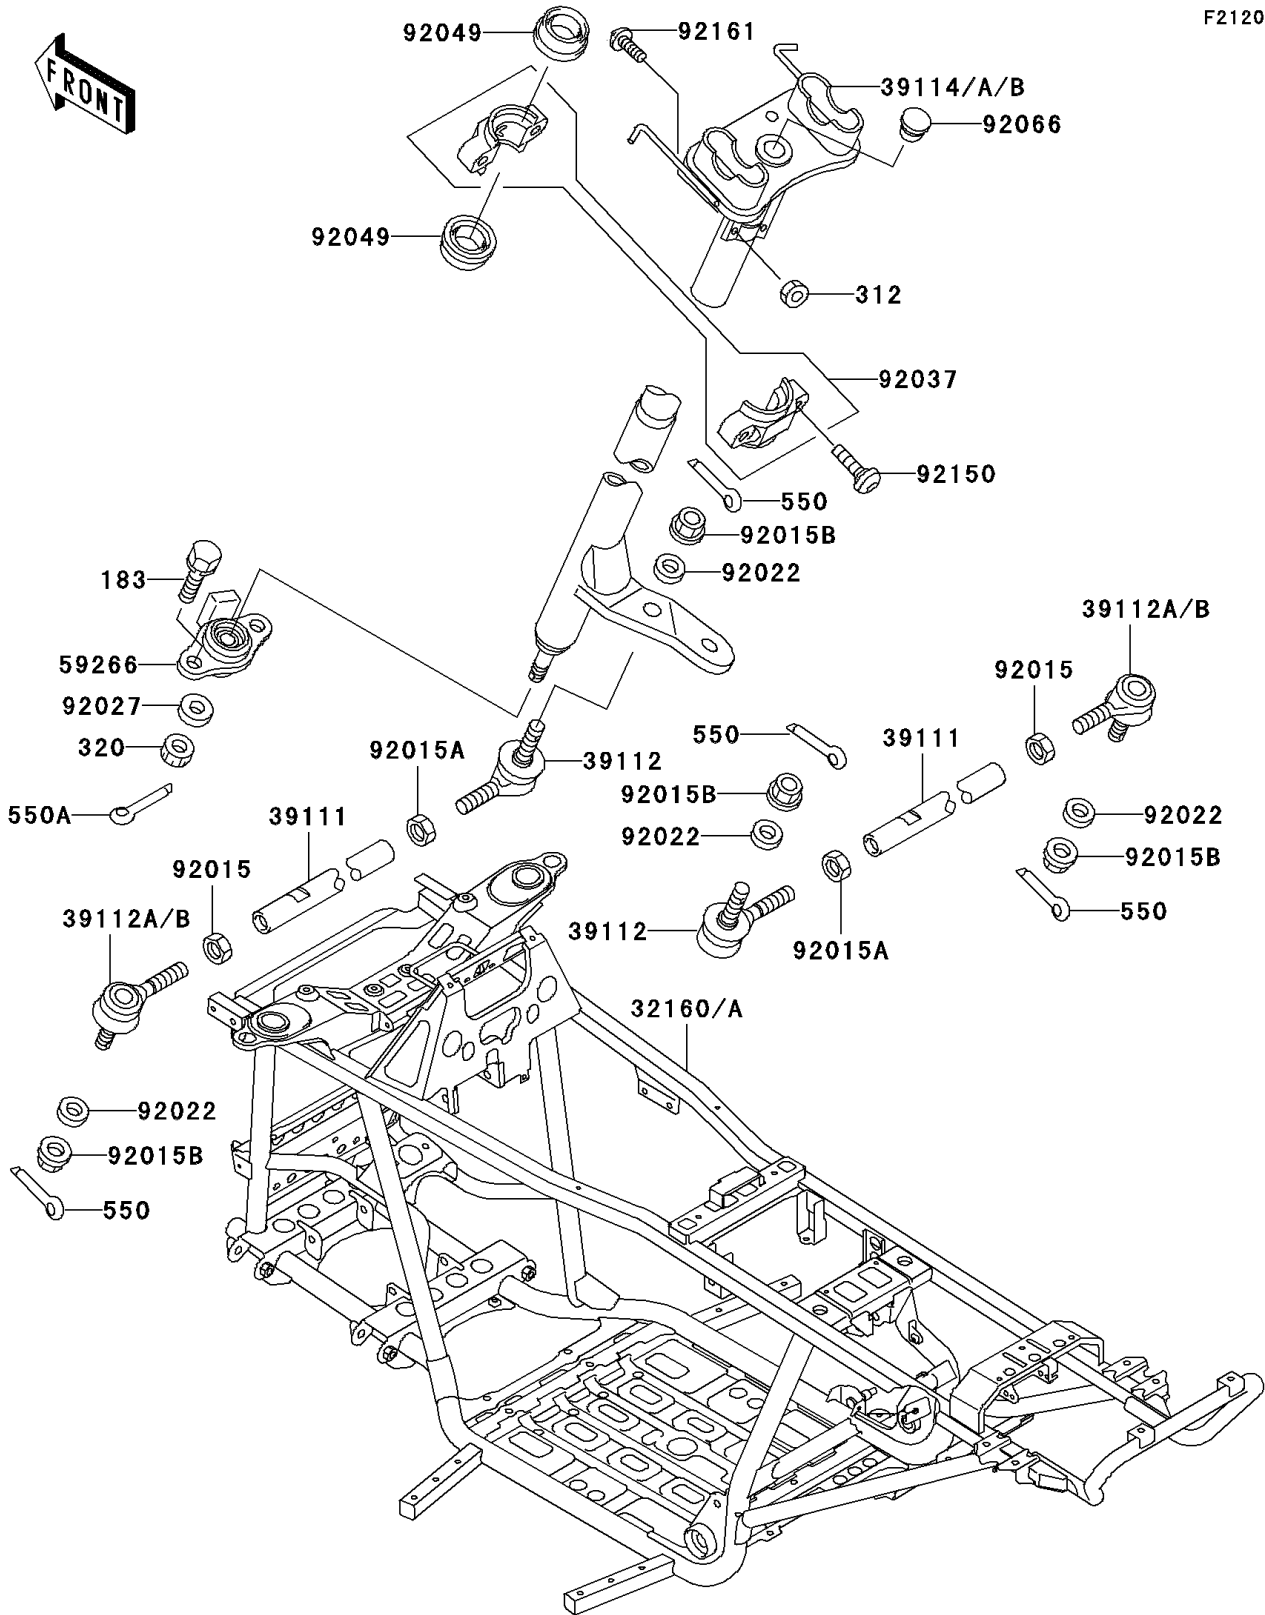

2001 Prairie 400

PARTS DIAGRAM

Frame

F2120

2001 Prairie 400

PARTS LIST

Frame

ITEM NAME

PART NUMBER

QUANTITY
