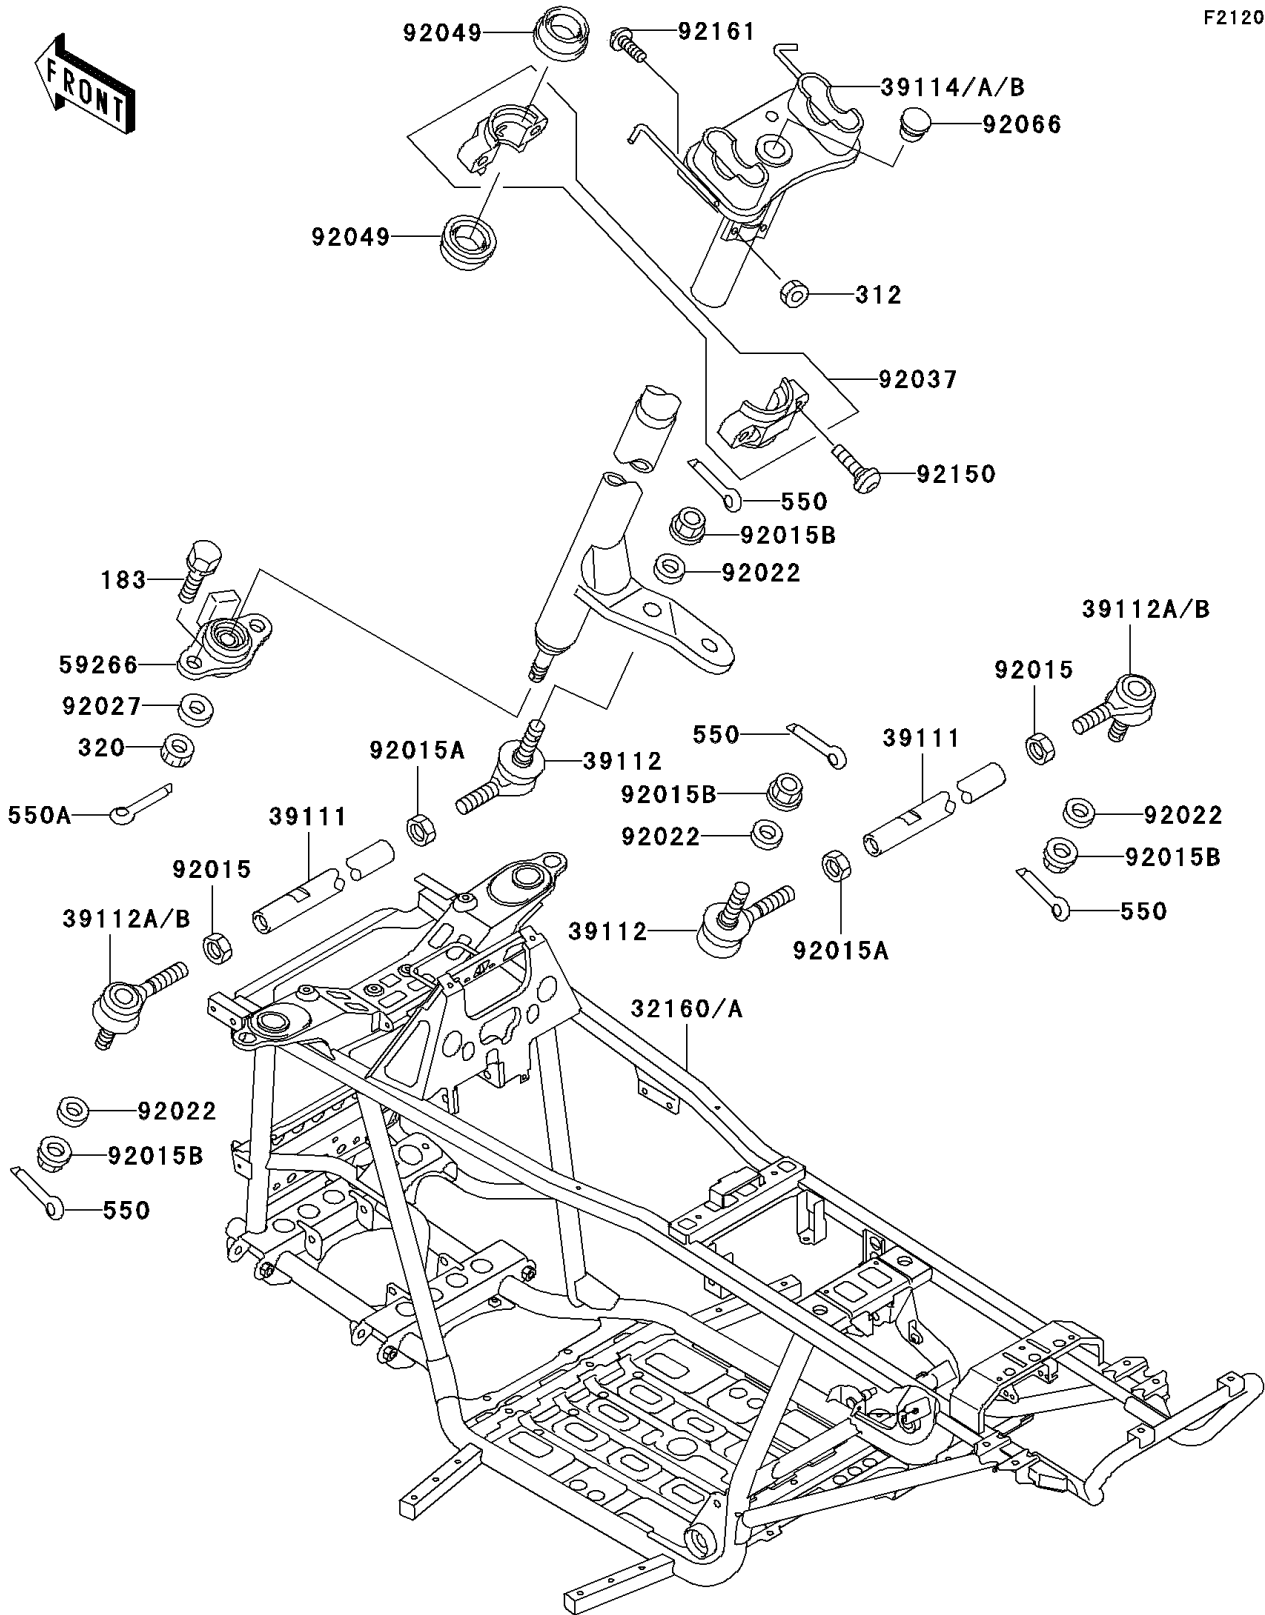

1999 Prairie 400

PARTS DIAGRAM

Frame

F2120

1999 Prairie 400

PARTS LIST

Frame

ITEM NAME

PART NUMBER

QUANTITY
