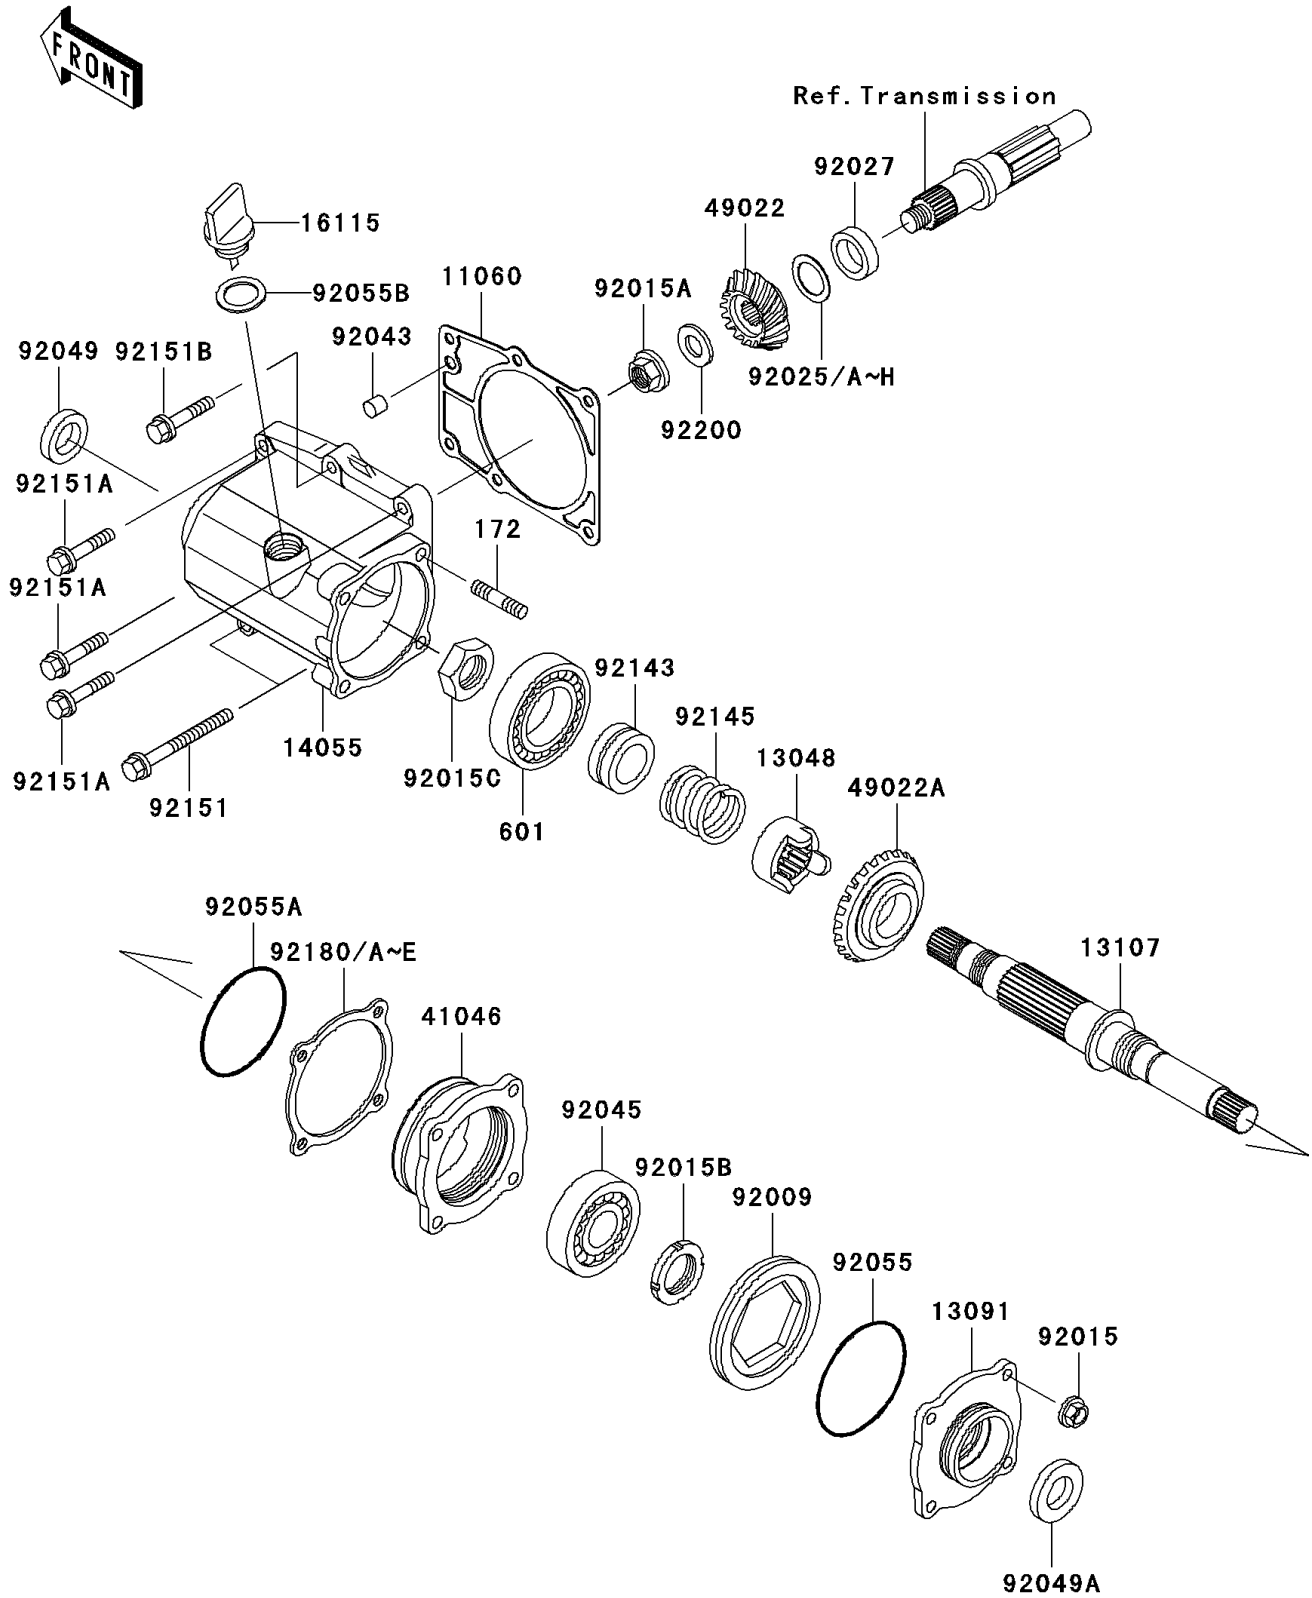

1999 Prairie 400

PARTS DIAGRAM

Front Bevel Gear

E3131

1999 Prairie 400

PARTS LIST

Front Bevel Gear

ITEM NAME

PART NUMBER

QUANTITY
