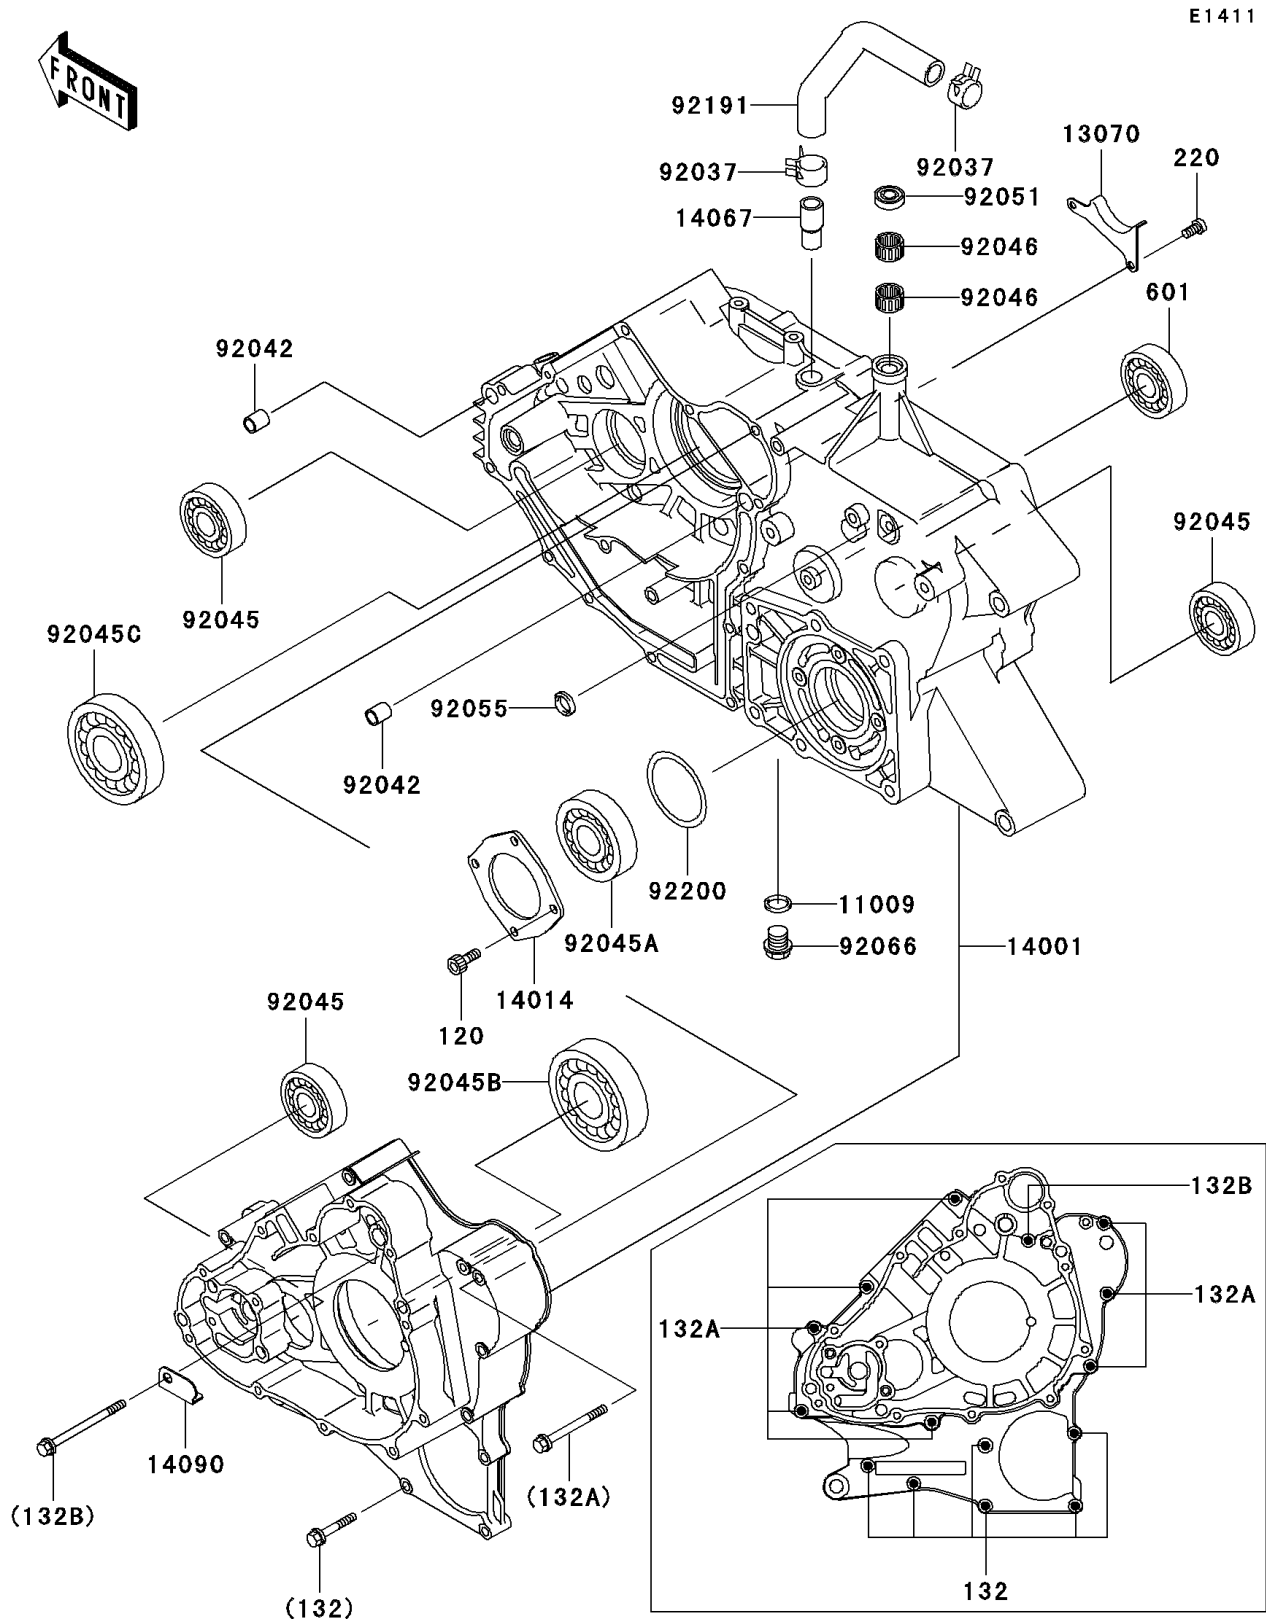

1999 Prairie 400

PARTS DIAGRAM

Crankcase

1999 Prairie 400

PARTS LIST

Crankcase

ITEM NAME	PART NUMBER	QUANTITY
-----------	-------------	----------
