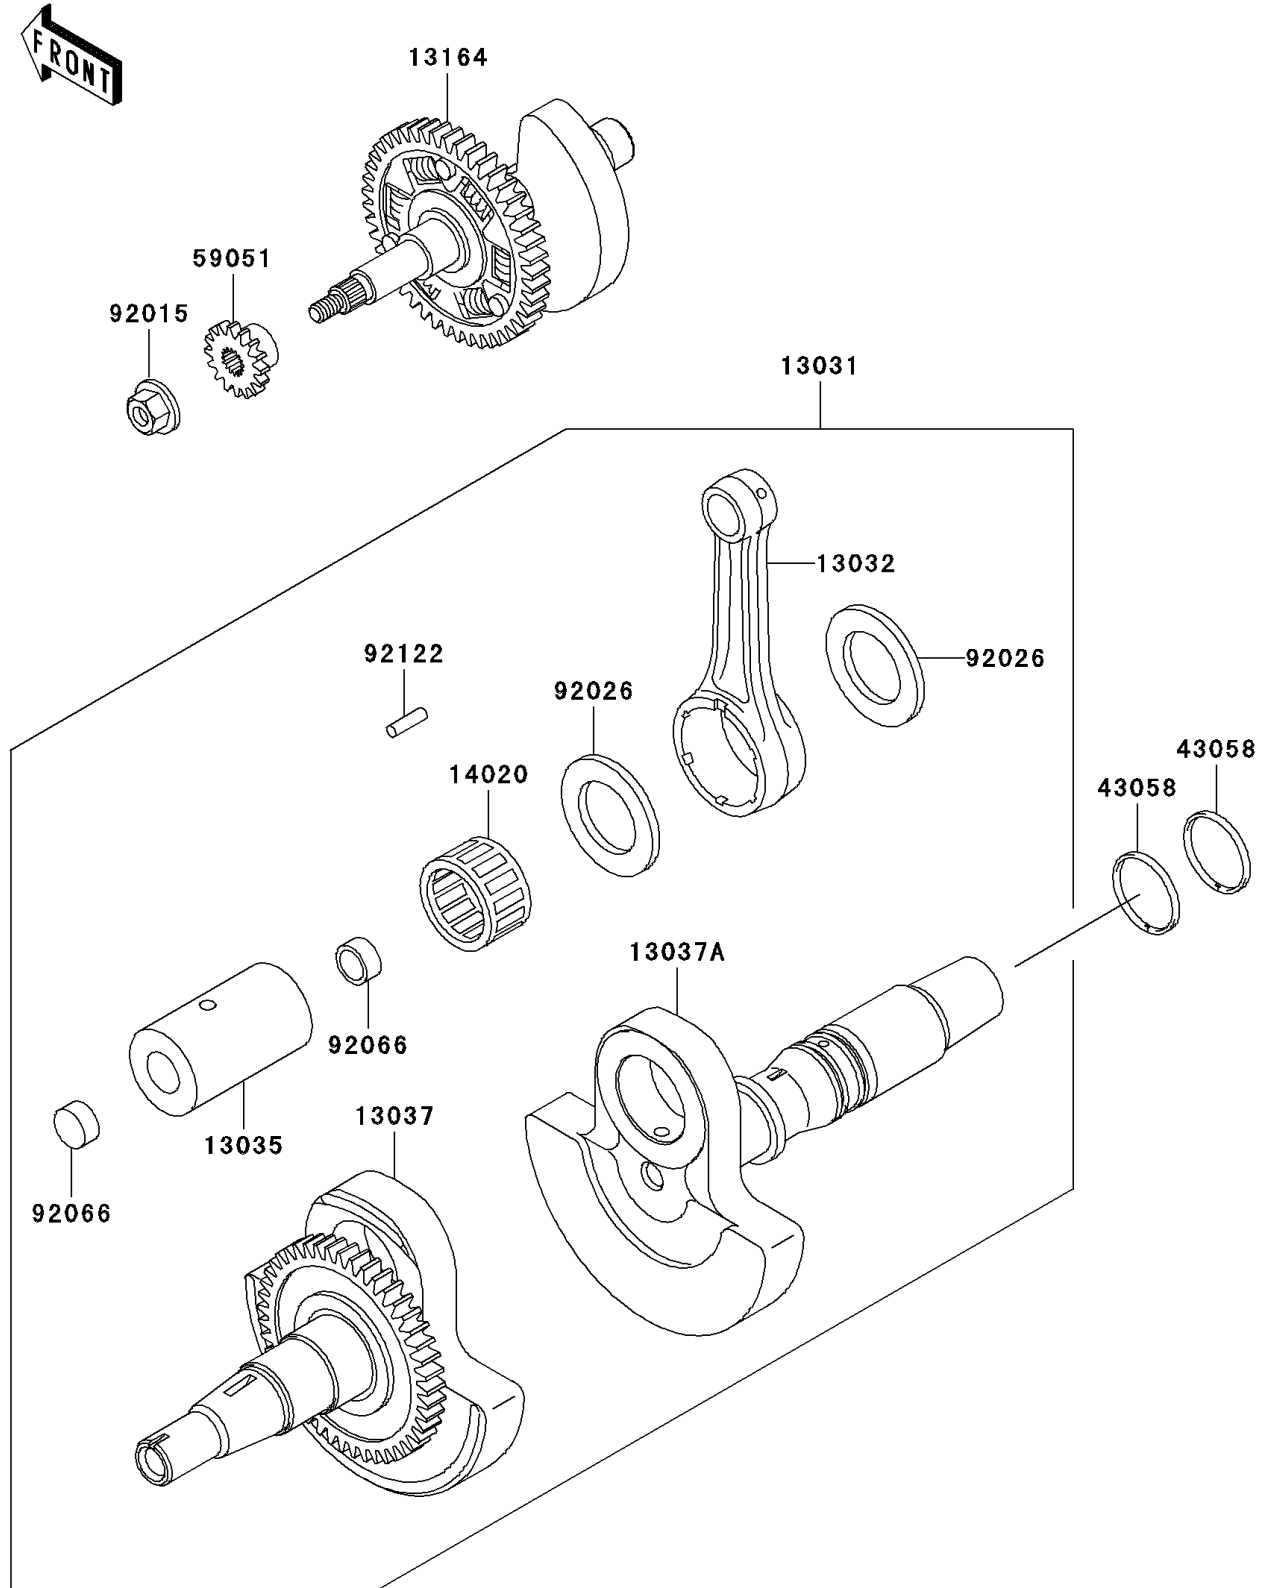

2001 Prairie 400

PARTS DIAGRAM

Crankshaft

E1321

2001 Prairie 400

PARTS LIST

Crankshaft

ITEM NAME

PART NUMBER

QUANTITY
