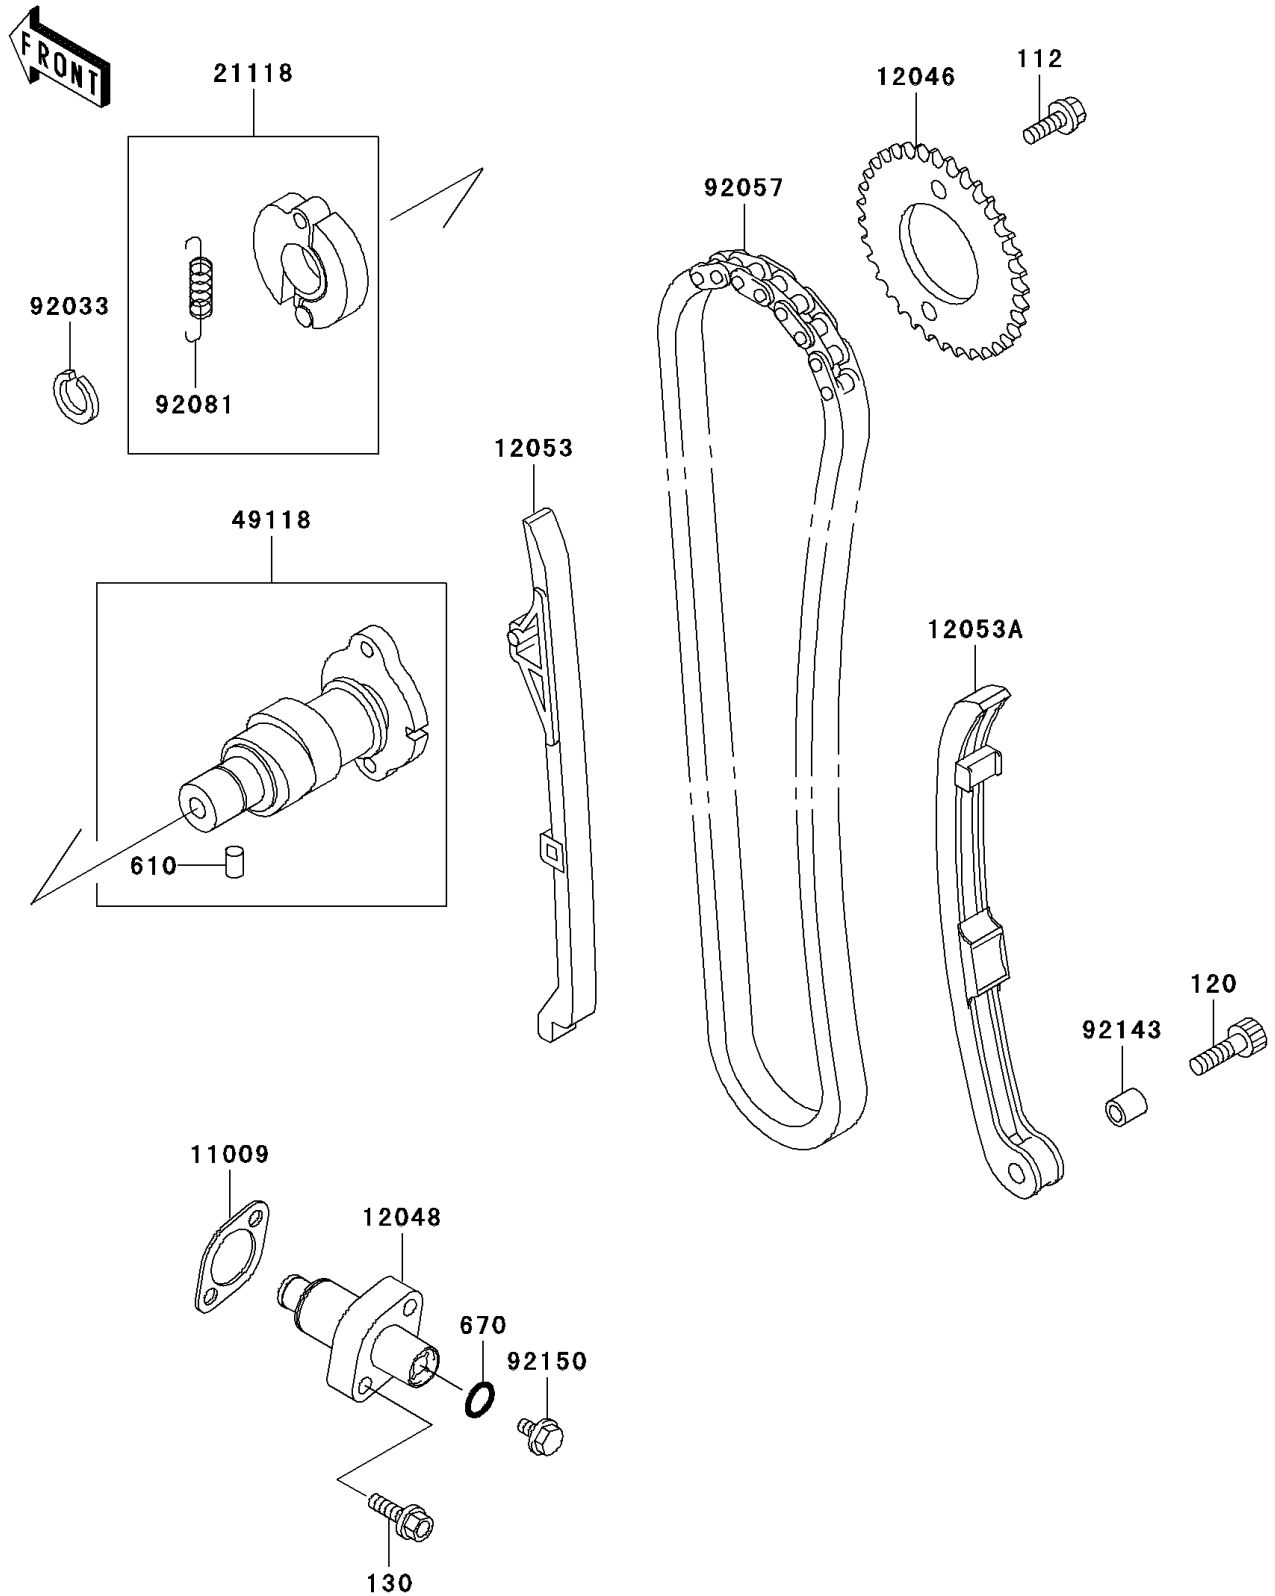

2002 Prairie 400

PARTS DIAGRAM

Camshaft(s)/Tensioner

E1230

2002 Prairie 400

PARTS LIST

Camshaft(s)/Tensioner

ITEM NAME

PART NUMBER

QUANTITY
