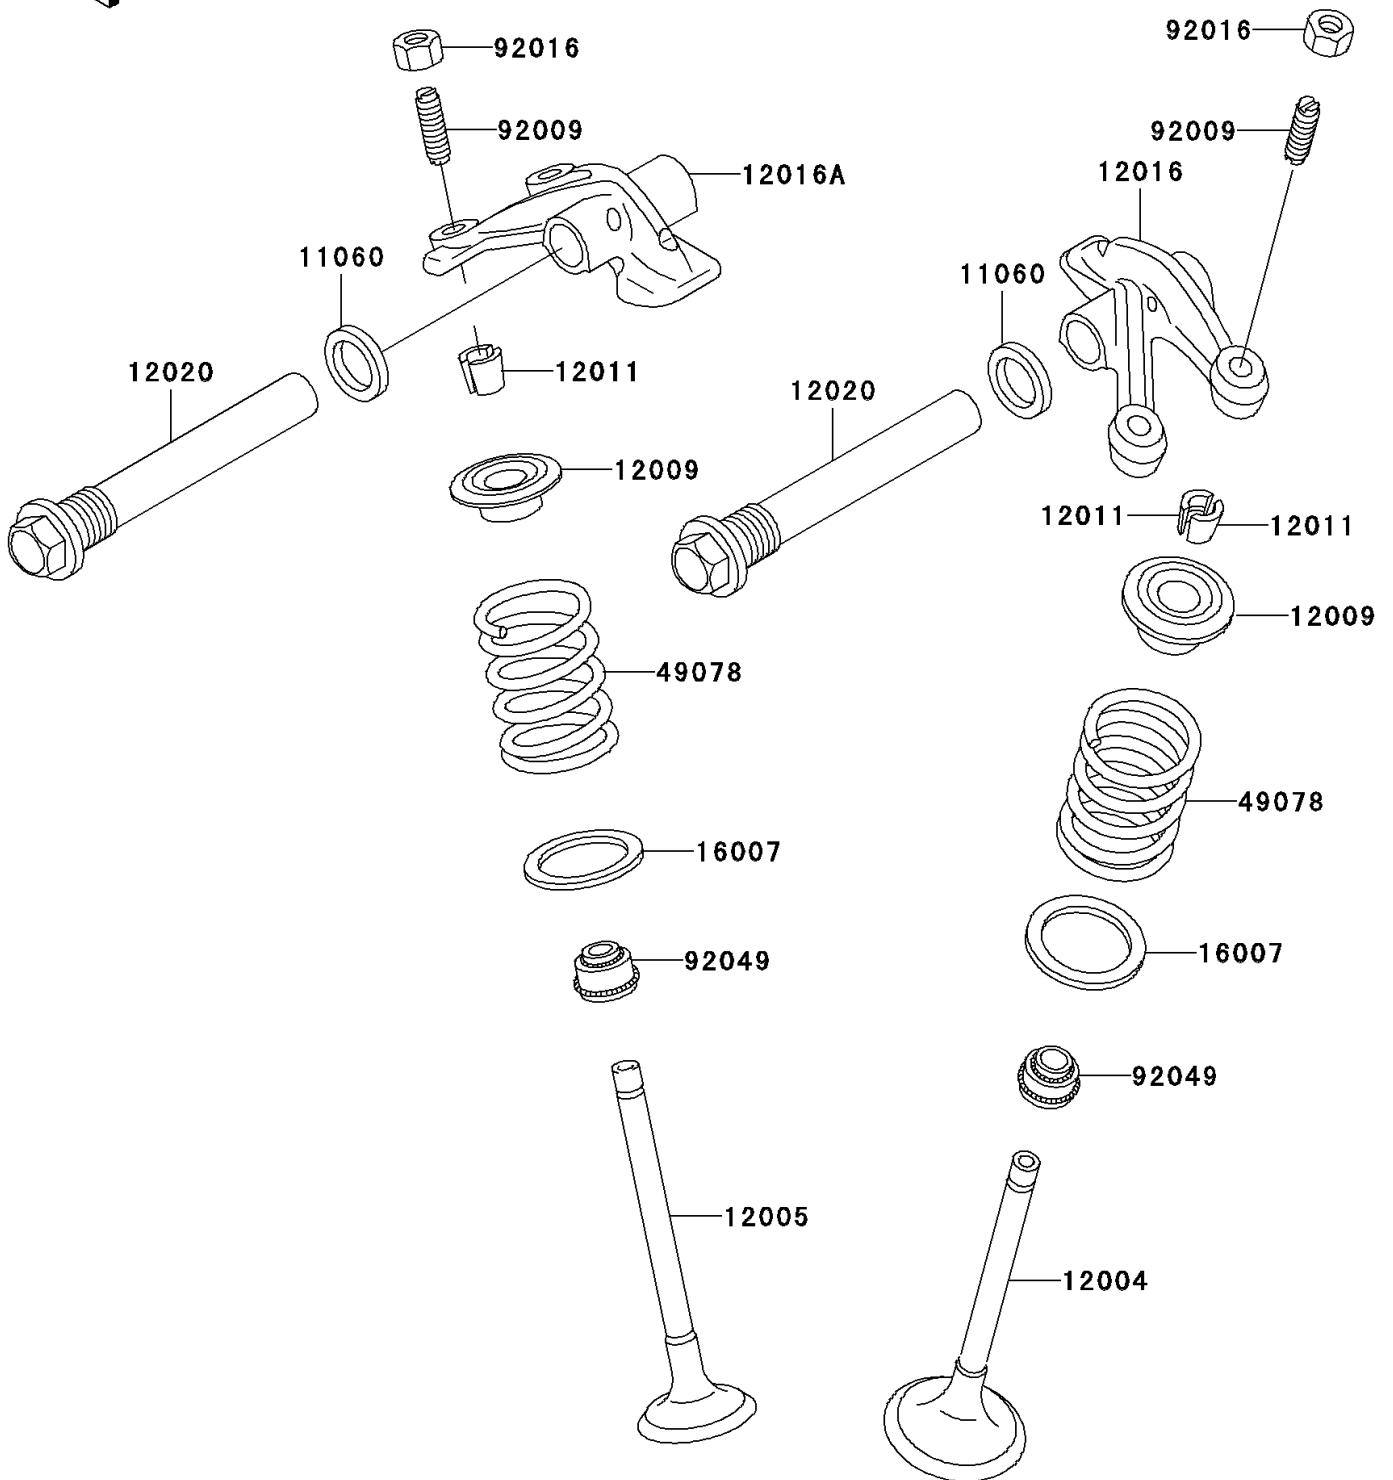

# 2001 Prairie 400

## PARTS DIAGRAM

Valve(s)

E1210

## PARTS LIST

Valve(s)

**ITEM NAME**

**PART NUMBER**

**QUANTITY**

---