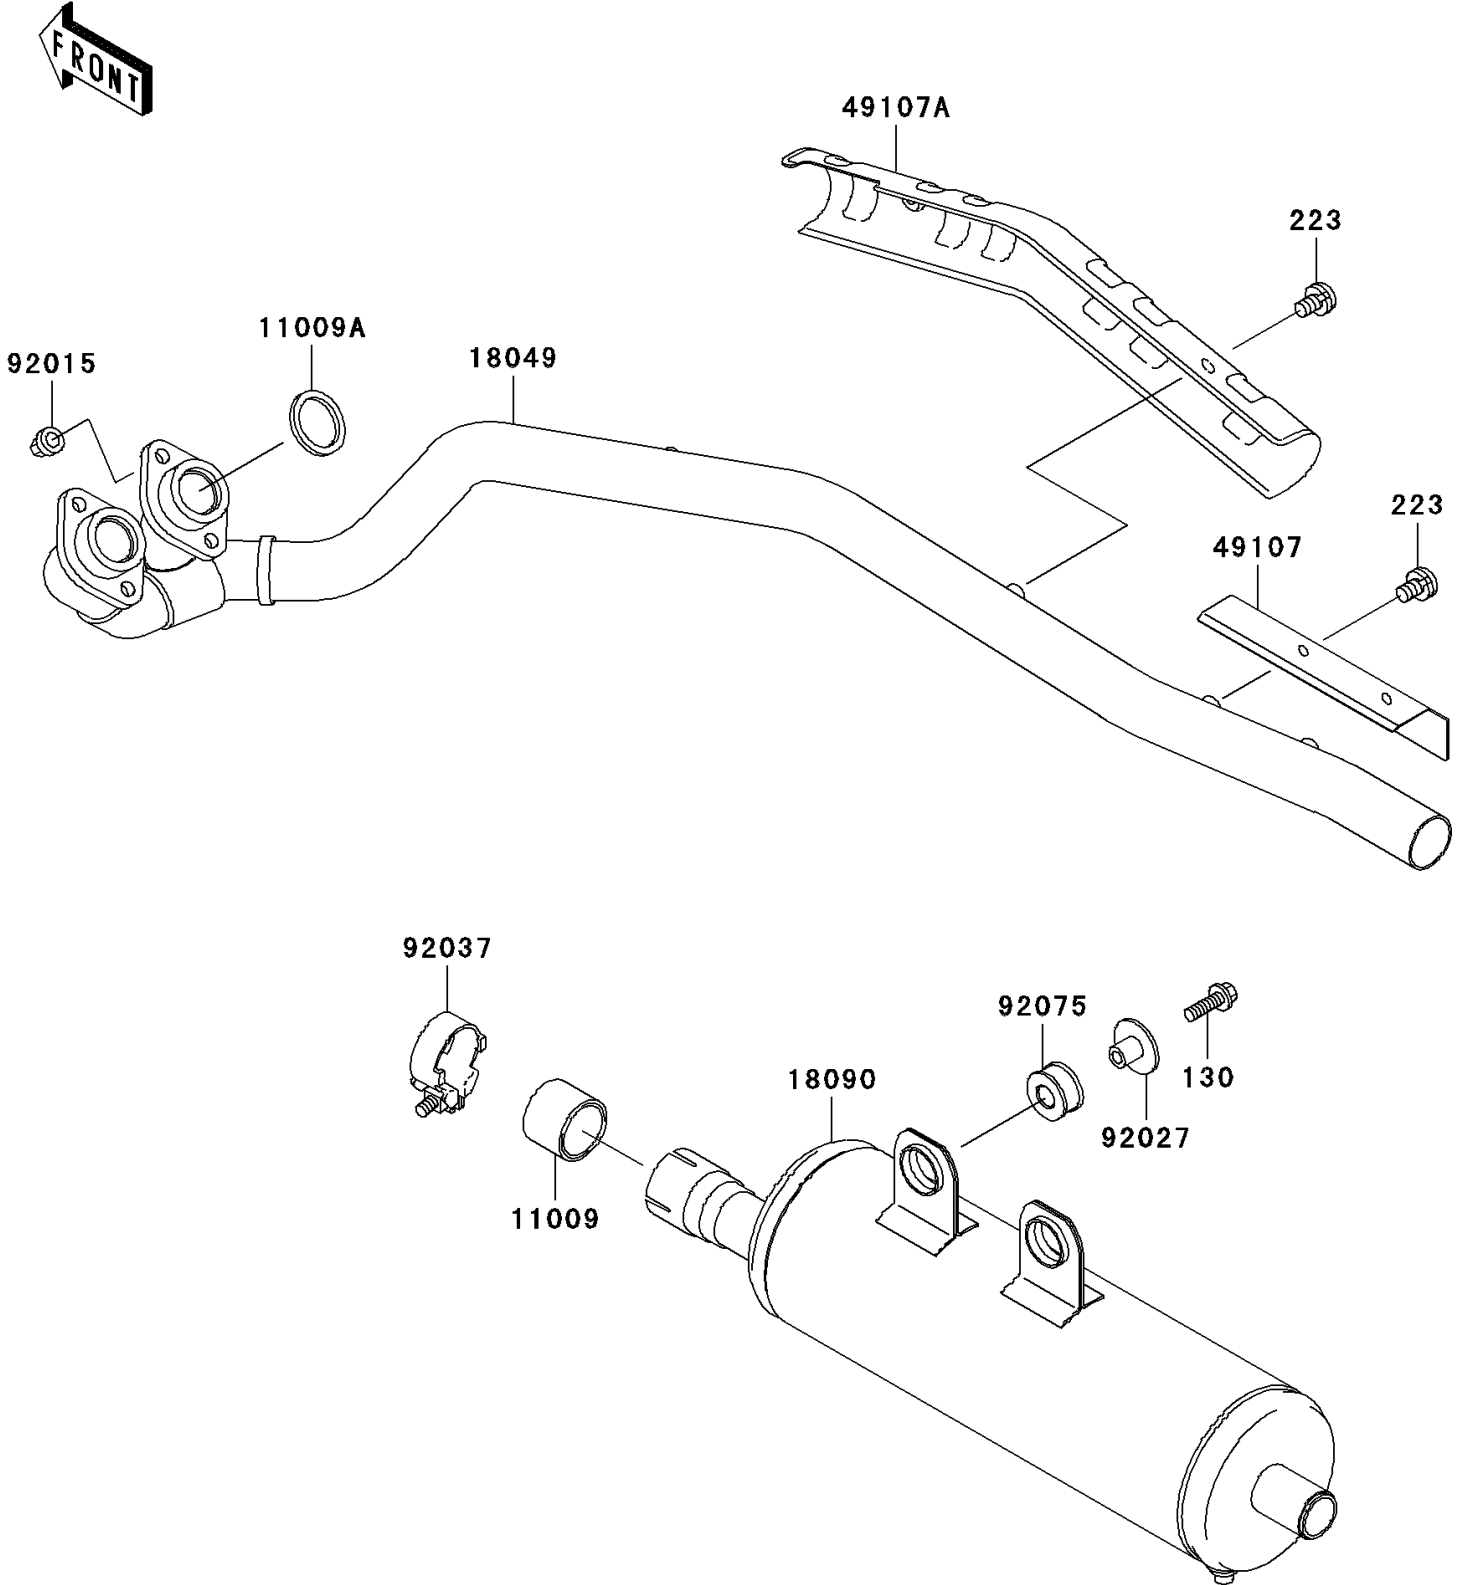

2001 Prairie 400

PARTS DIAGRAM

Muffler(s)

E1140

2001 Prairie 400

PARTS LIST

Muffler(s)

ITEM NAME

PART NUMBER

QUANTITY
