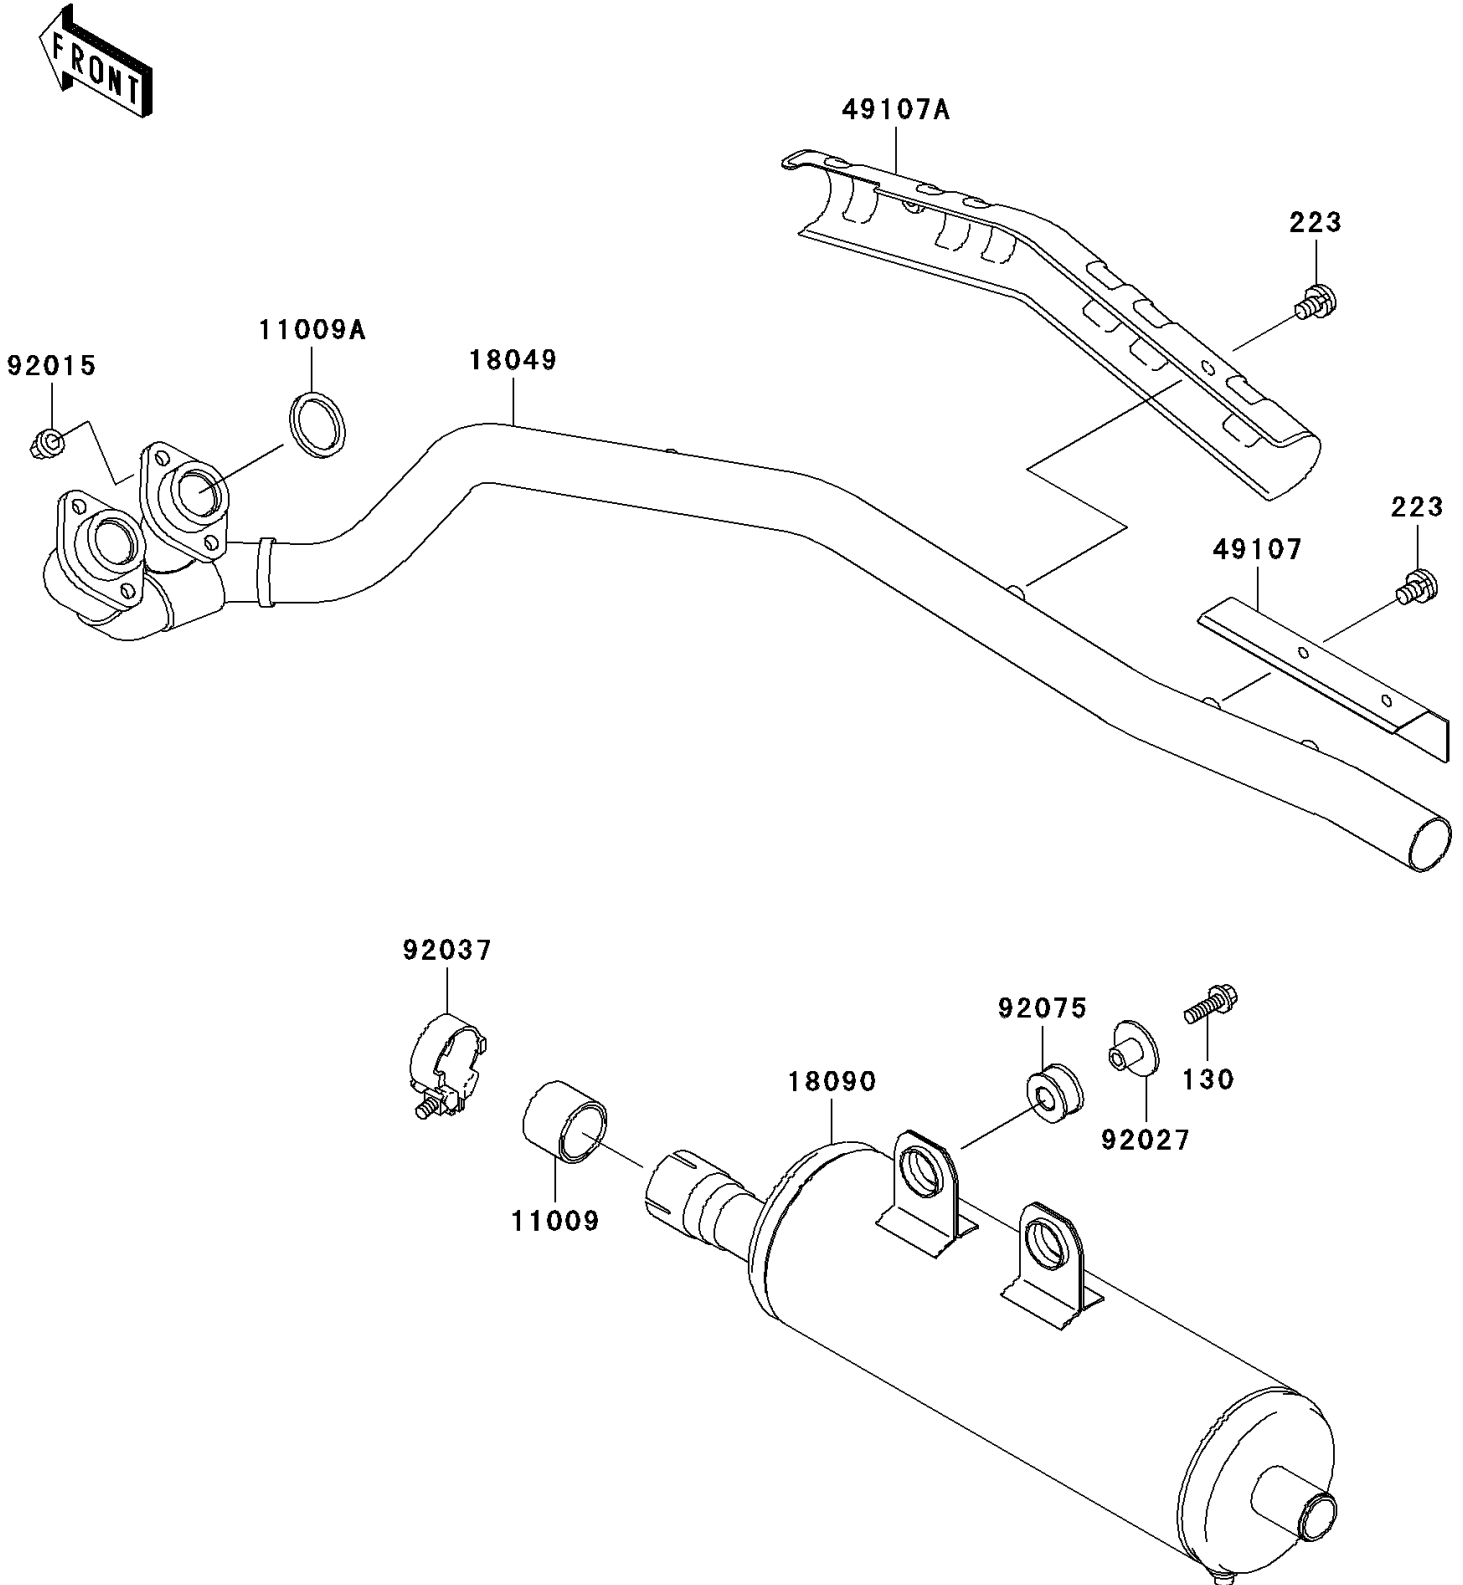

1999 Prairie 400

PARTS DIAGRAM

Muffler(s)

E1140

1999 Prairie 400

PARTS LIST

Muffler(s)

ITEM NAME

PART NUMBER

QUANTITY
