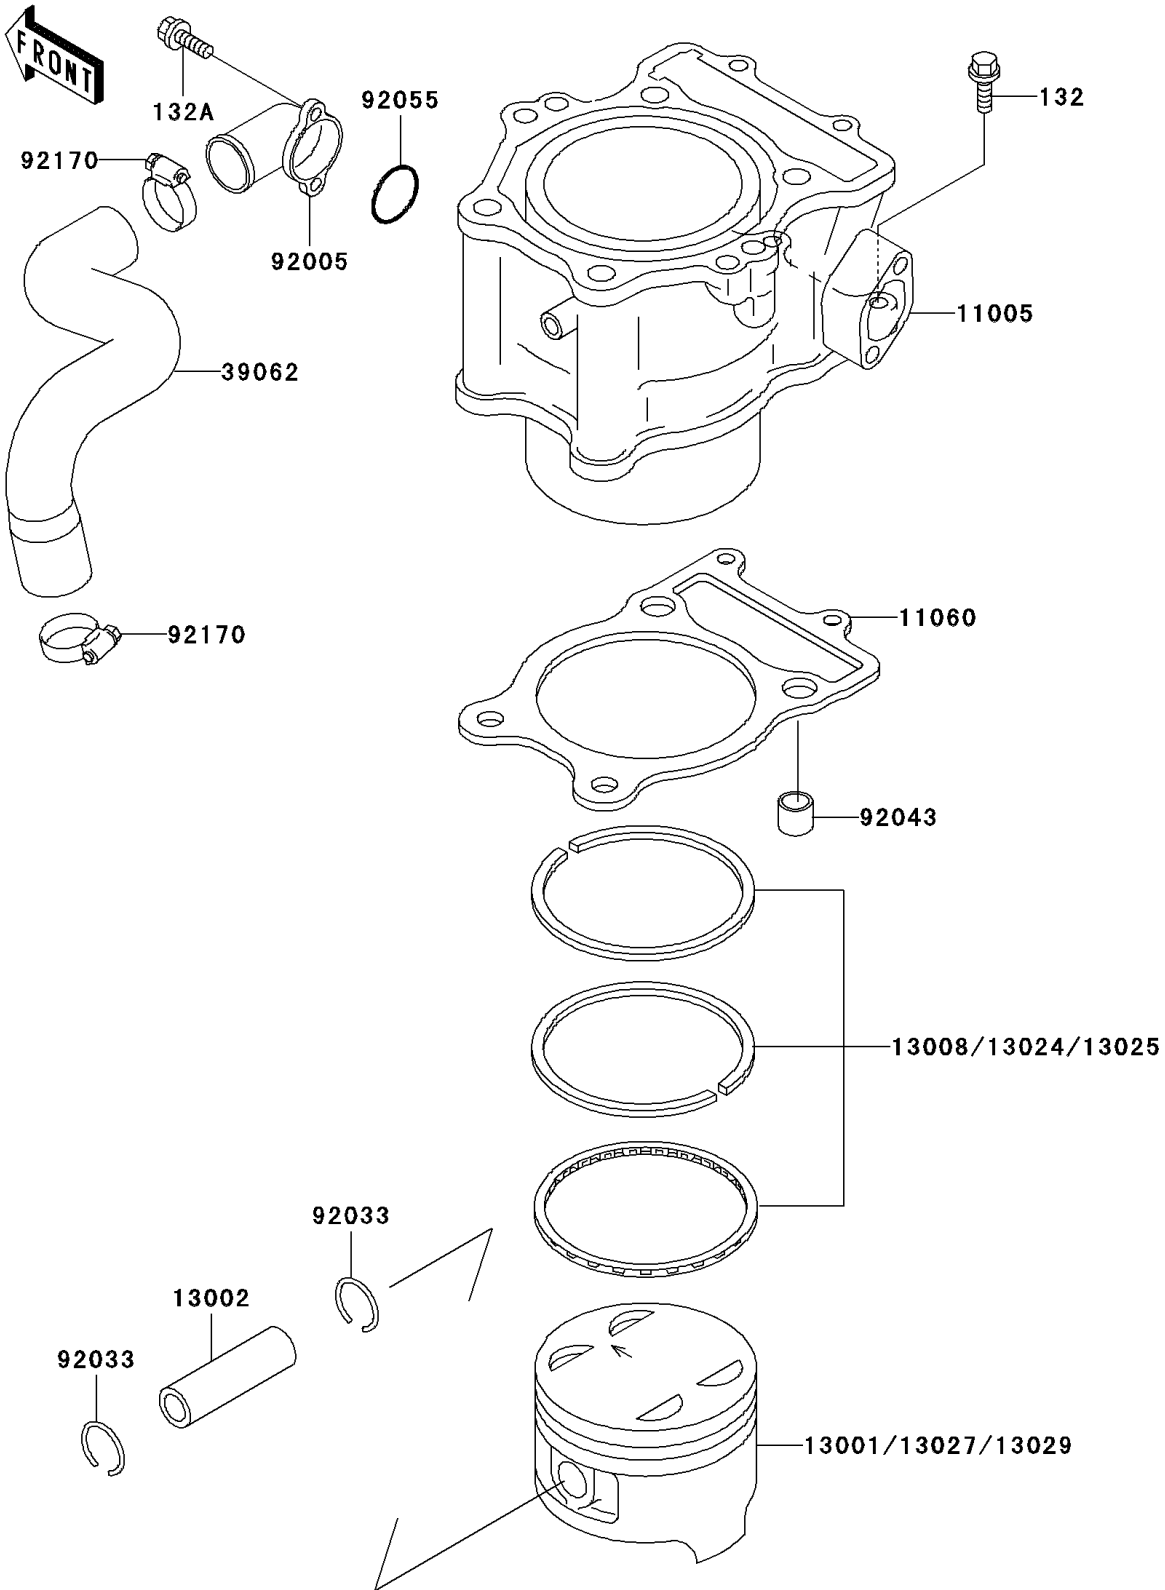

2001 Prairie 400

PARTS DIAGRAM

Cylinder/Piston(s)

E1120

2001 Prairie 400

PARTS LIST

Cylinder/Piston(s)

ITEM NAME

PART NUMBER

QUANTITY
