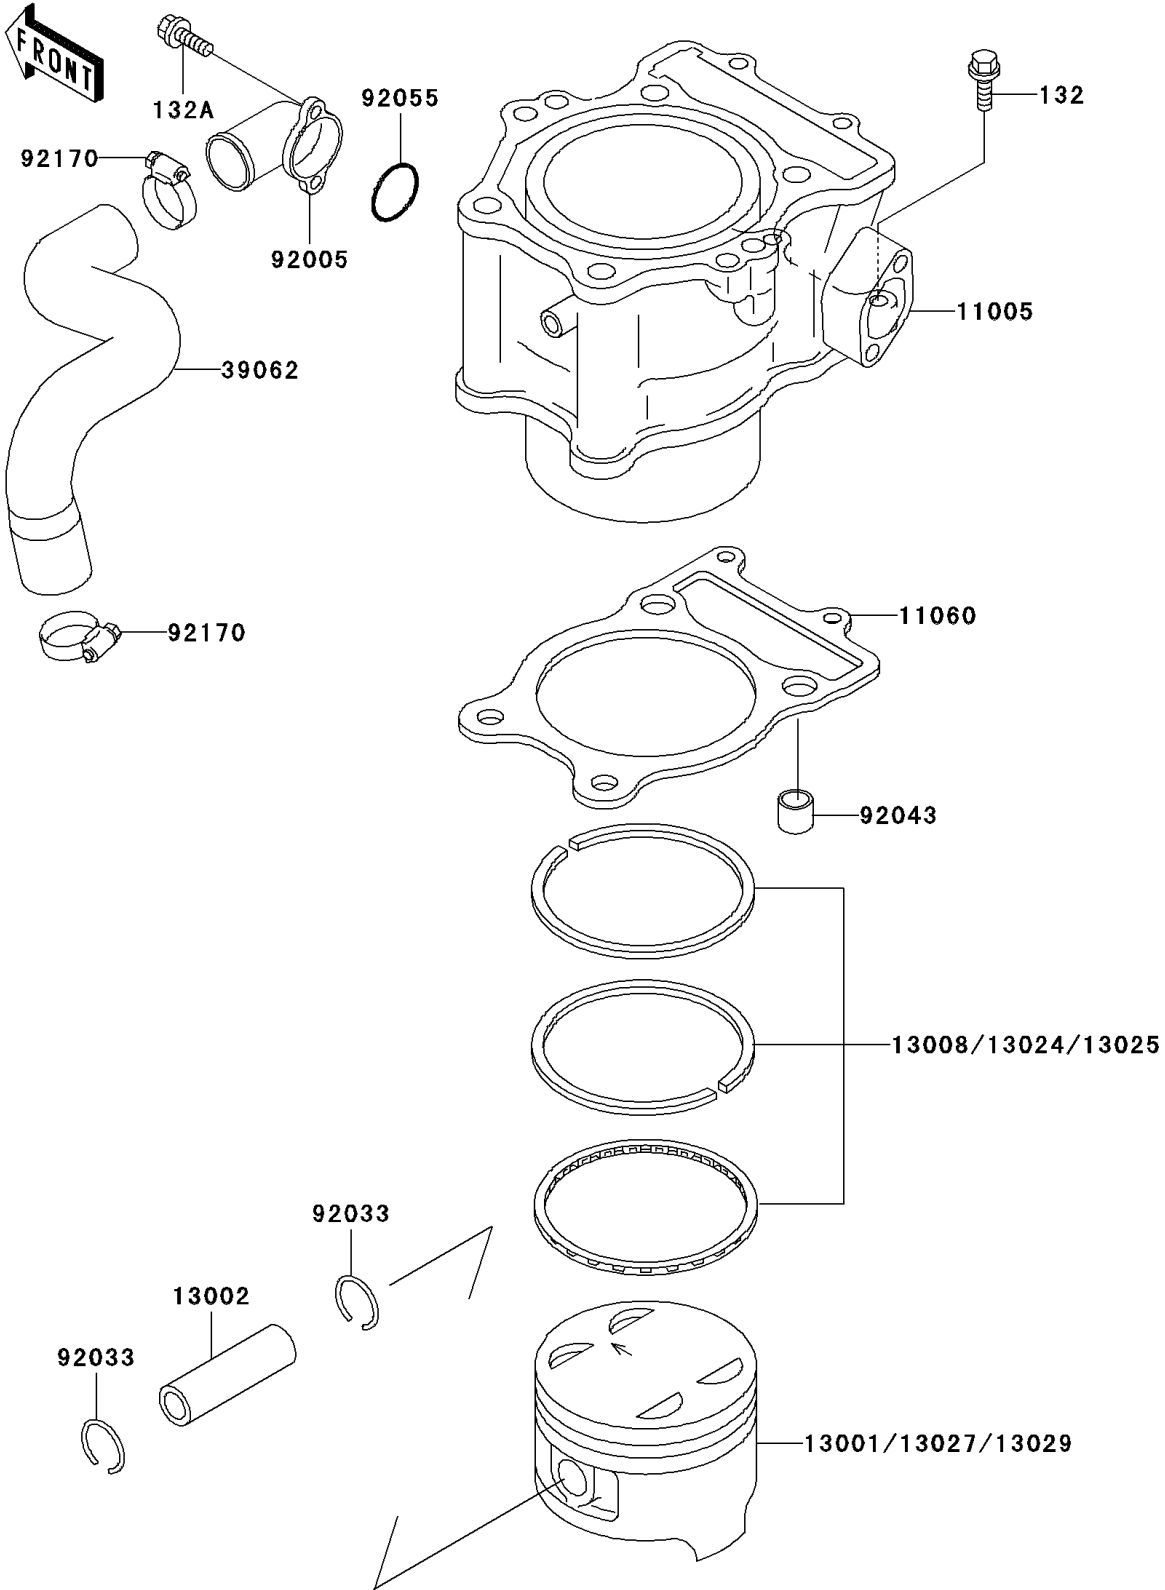

1999 Prairie 400

PARTS DIAGRAM

Cylinder/Piston(s)

E1120

1999 Prairie 400

PARTS LIST

Cylinder/Piston(s)

ITEM NAME

PART NUMBER

QUANTITY
