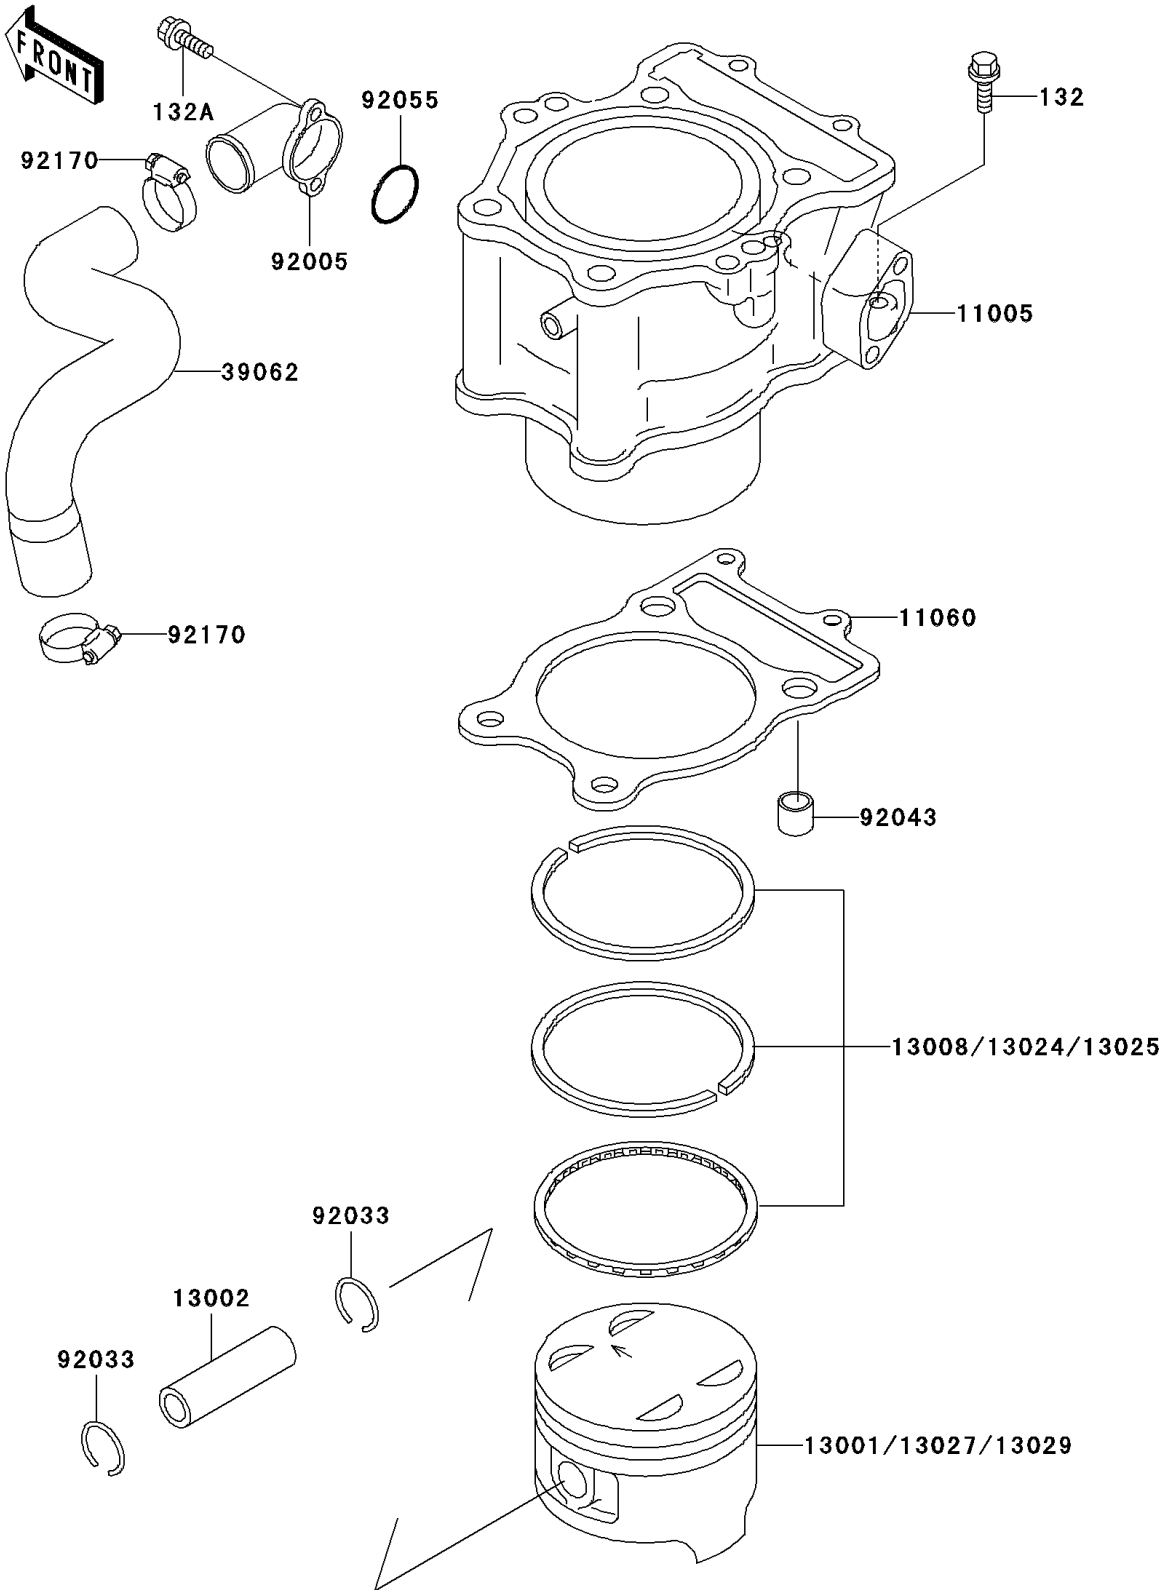

# 2002 Prairie 400

## PARTS DIAGRAM

### Cylinder/Piston(s)

E1120

## PARTS LIST

Cylinder/Piston(s)

**ITEM NAME**

**PART NUMBER**

**QUANTITY**

---