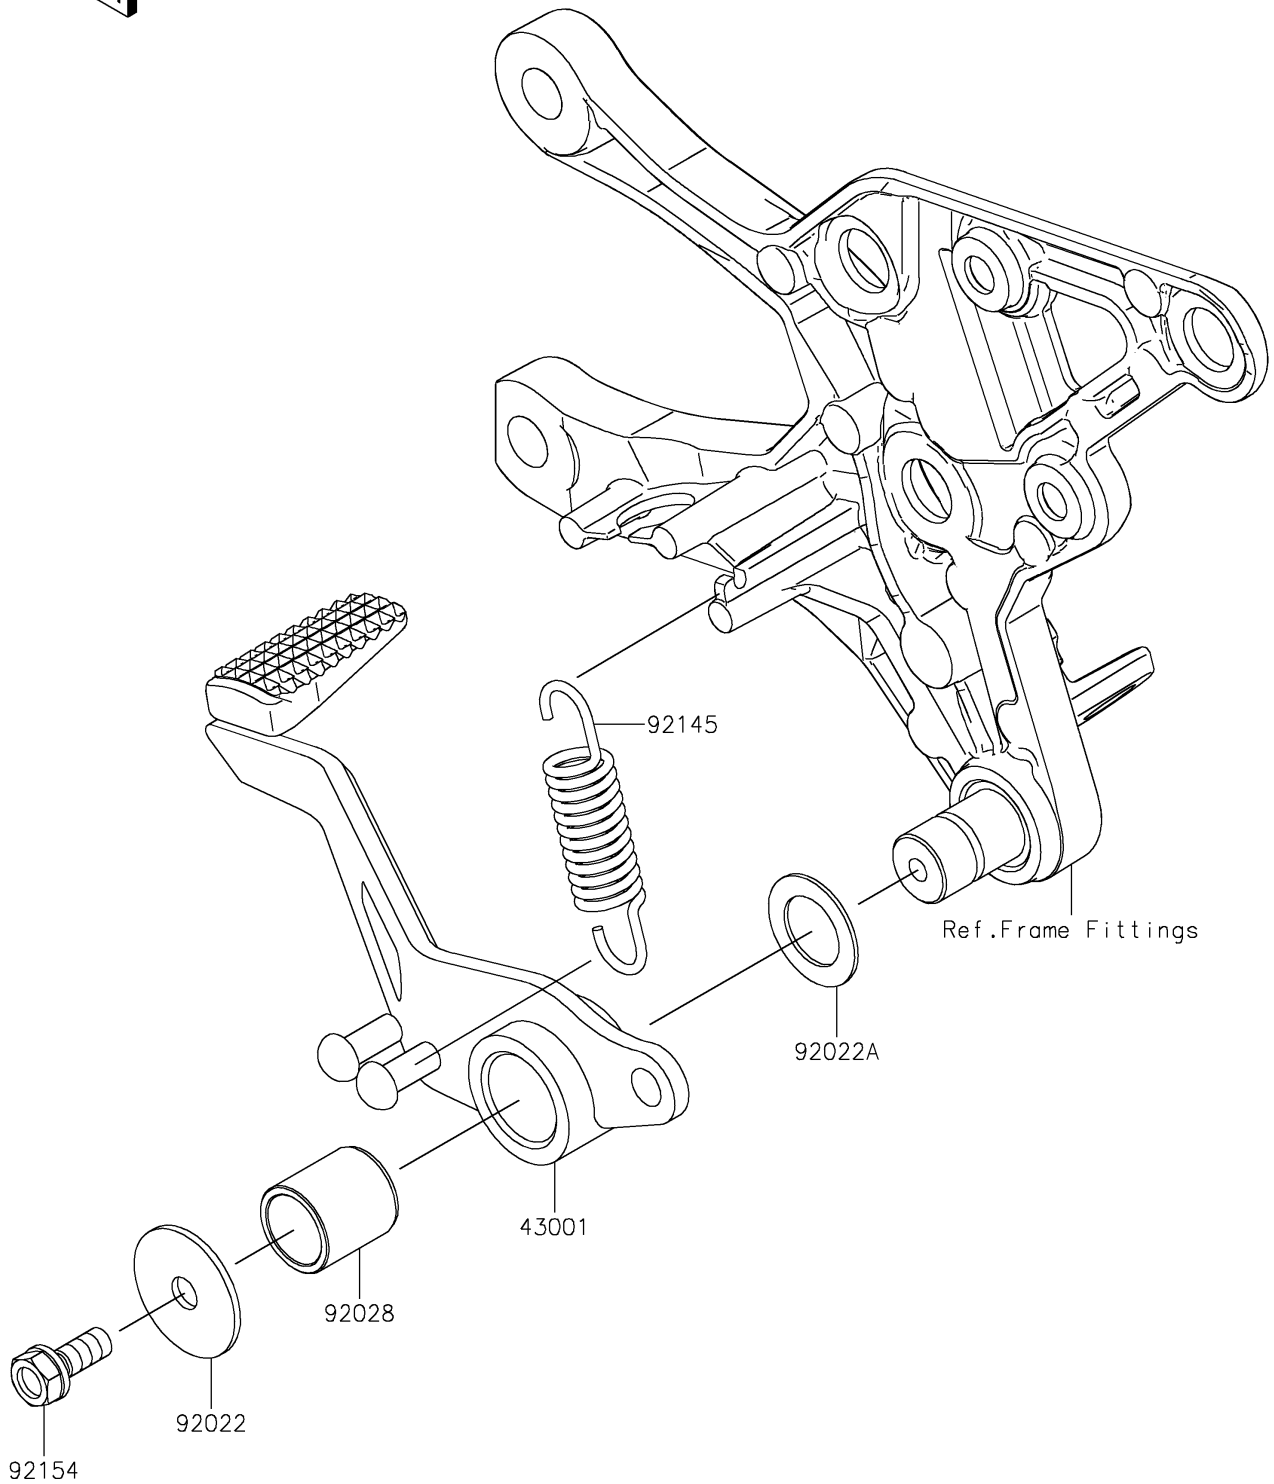

## PARTS DIAGRAM

### Brake Pedal/Torque Link

F2260

## PARTS LIST

### Brake Pedal/Torque Link

**ITEM NAME**

**PART NUMBER**

**QUANTITY**

---