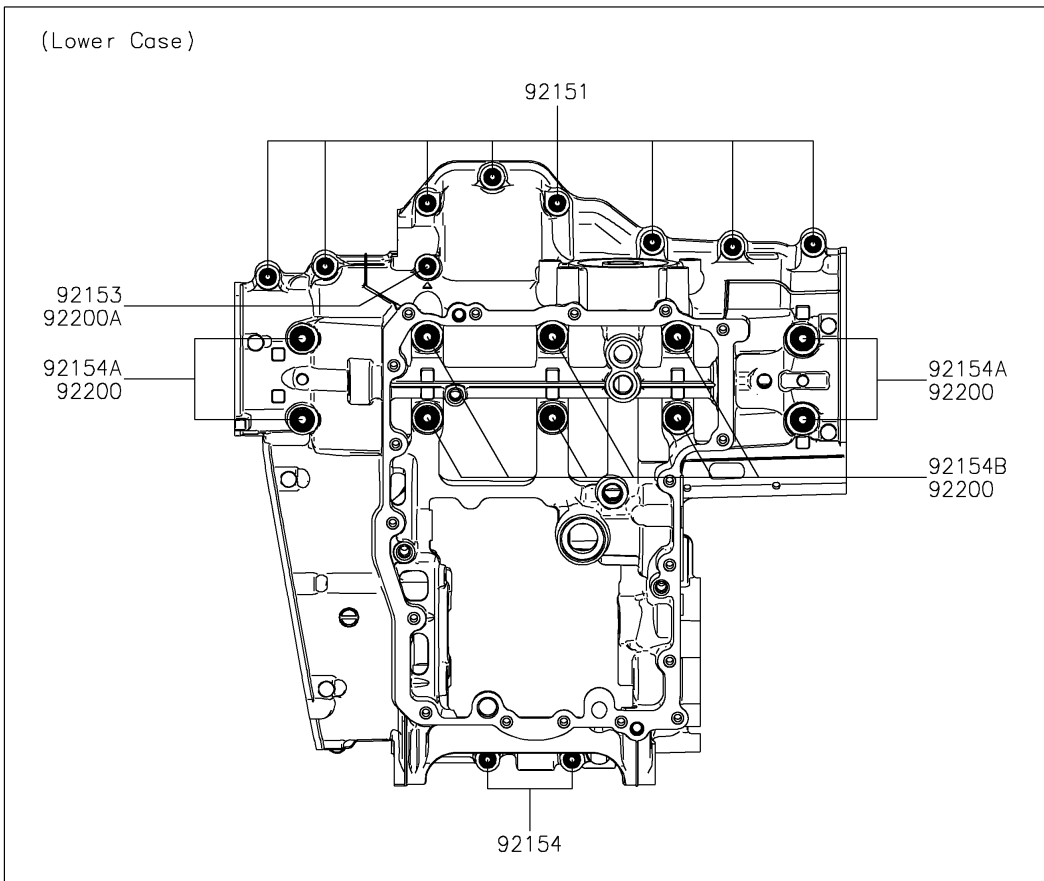

## PARTS DIAGRAM

### Crankcase Bolt Pattern

E1412

## PARTS LIST

### Crankcase Bolt Pattern

**Kawasaki**

Let the Good Times Roll®

**ITEM NAME**

**PART NUMBER**

**QUANTITY**

---