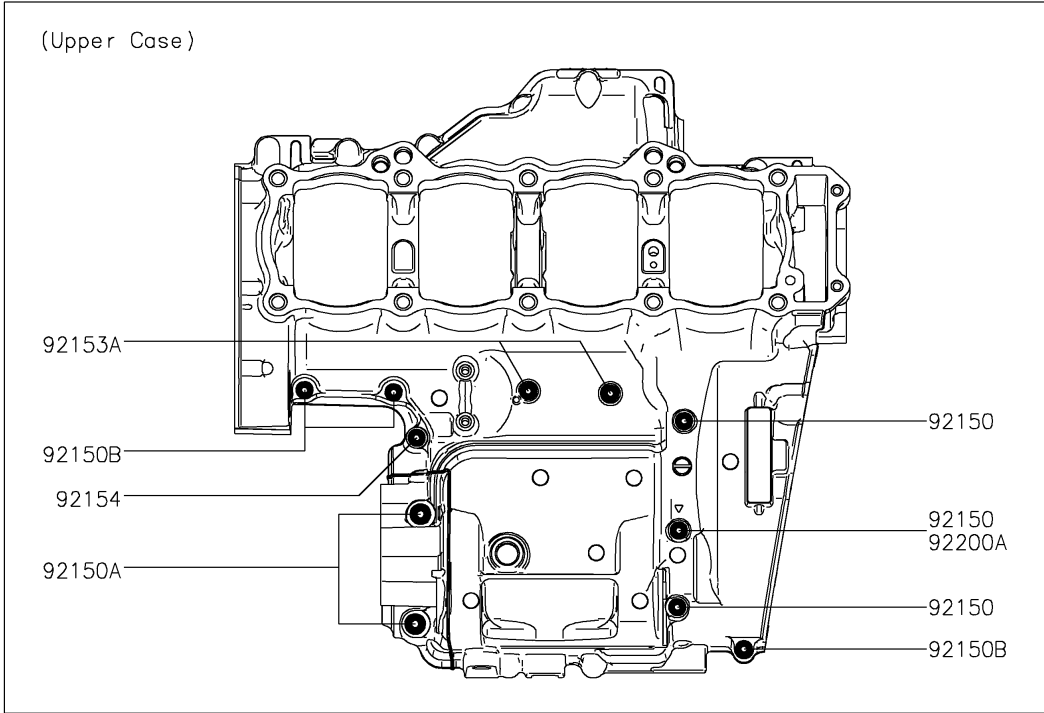

## PARTS DIAGRAM

### Crankcase Bolt Pattern

E1412

## PARTS LIST

### Crankcase Bolt Pattern

**Kawasaki**

Let the Good Times Roll®

**ITEM NAME**

**PART NUMBER**

**QUANTITY**

---