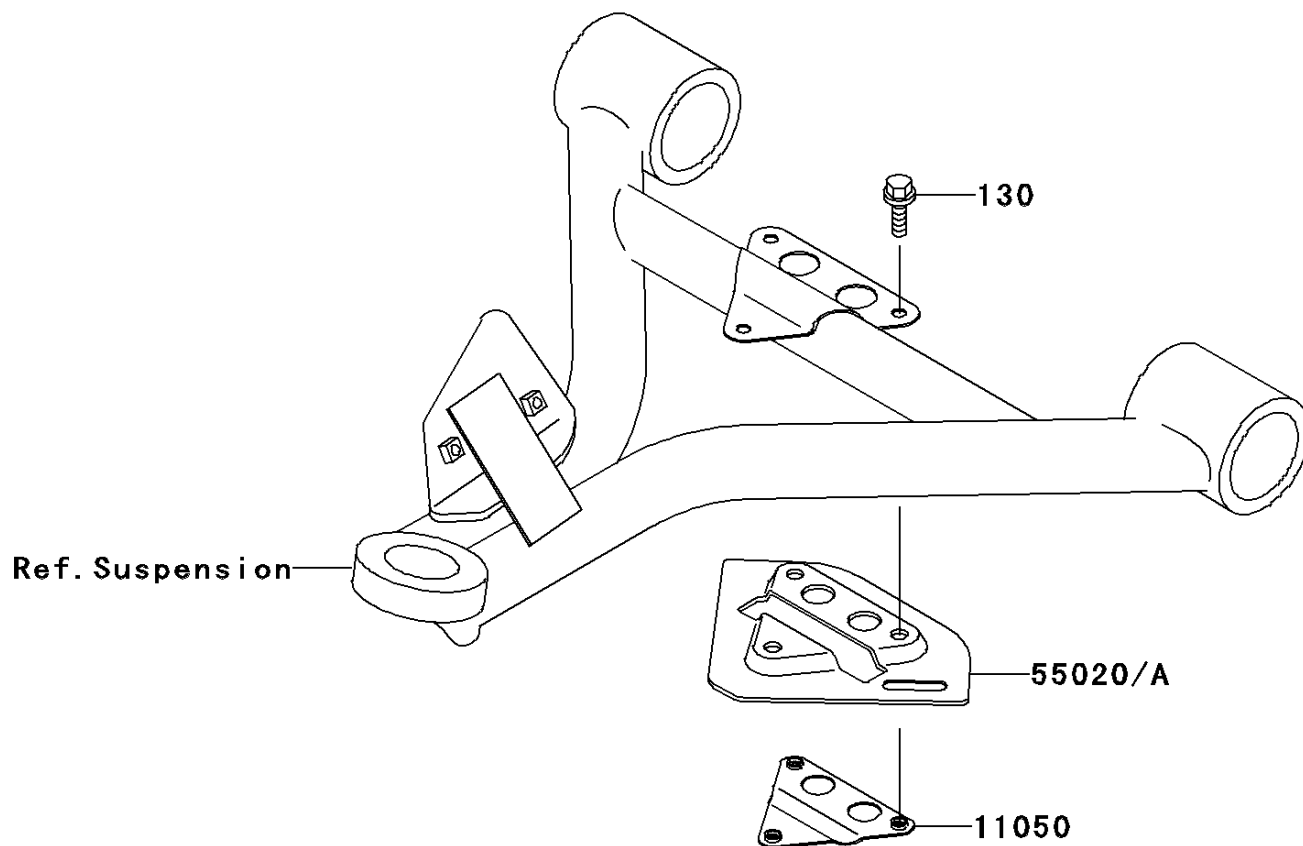

1999 Prairie 400 4X4

PARTS DIAGRAM

Optional Parts(Arm Guard)

F2890B

1999 Prairie 400 4X4

PARTS LIST

Optional Parts(Arm Guard)

ITEM NAME

PART NUMBER

QUANTITY
