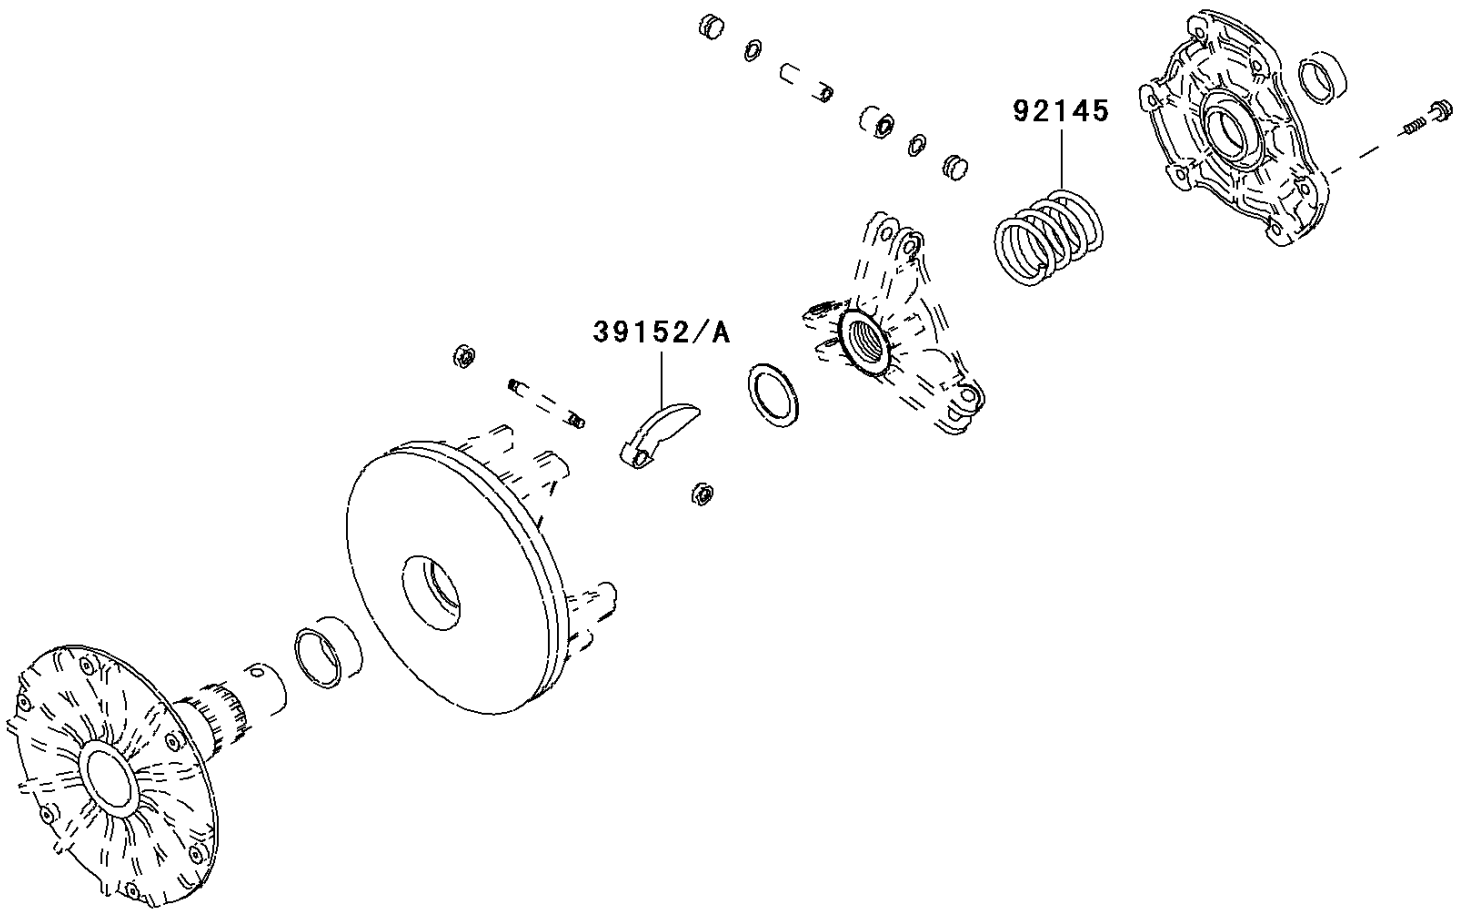

# 1999 Prairie 400 4X4

## PARTS DIAGRAM

Optional Parts(Drive Converter)

F2890A

(Ref. Drive Converter)

## PARTS LIST

Optional Parts(Drive Converter)

**ITEM NAME**

**PART NUMBER**

**QUANTITY**

---