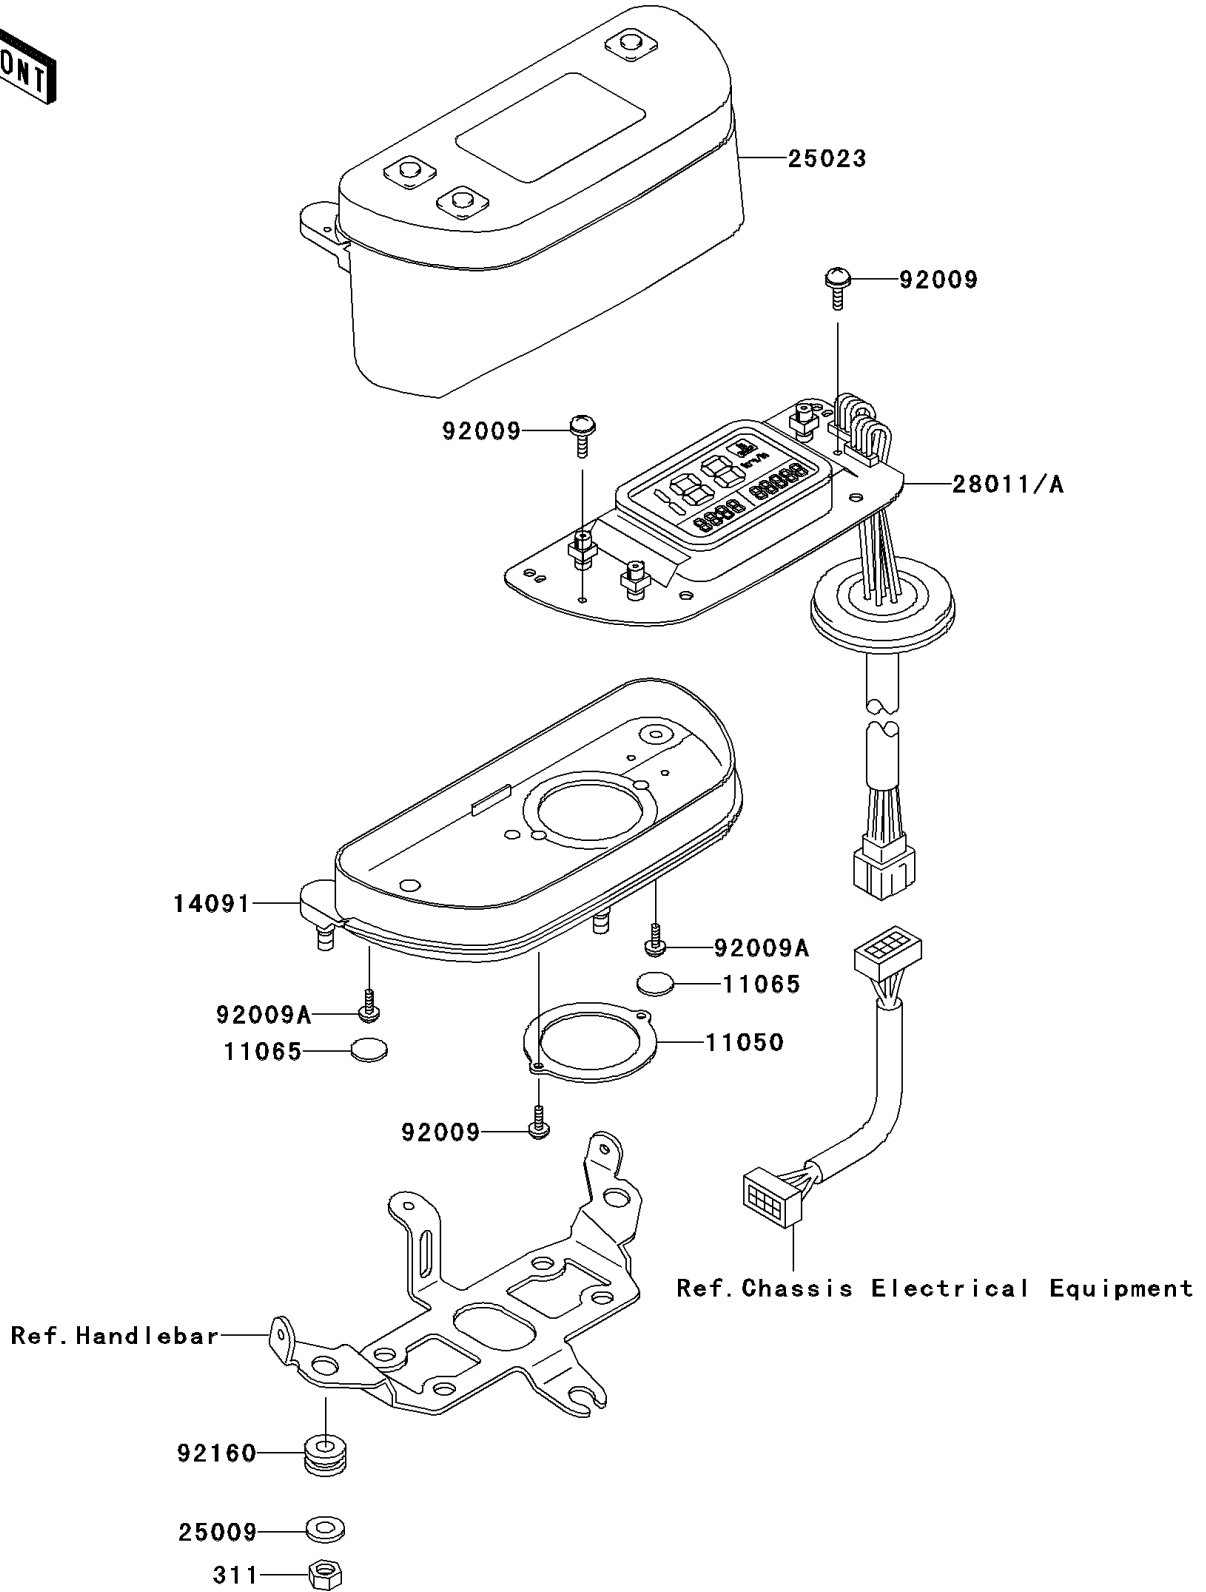

2002 Prairie 400 4X4

PARTS DIAGRAM

Meter(s)

F2530

2002 Prairie 400 4X4

PARTS LIST

Meter(s)

ITEM NAME

PART NUMBER

QUANTITY
