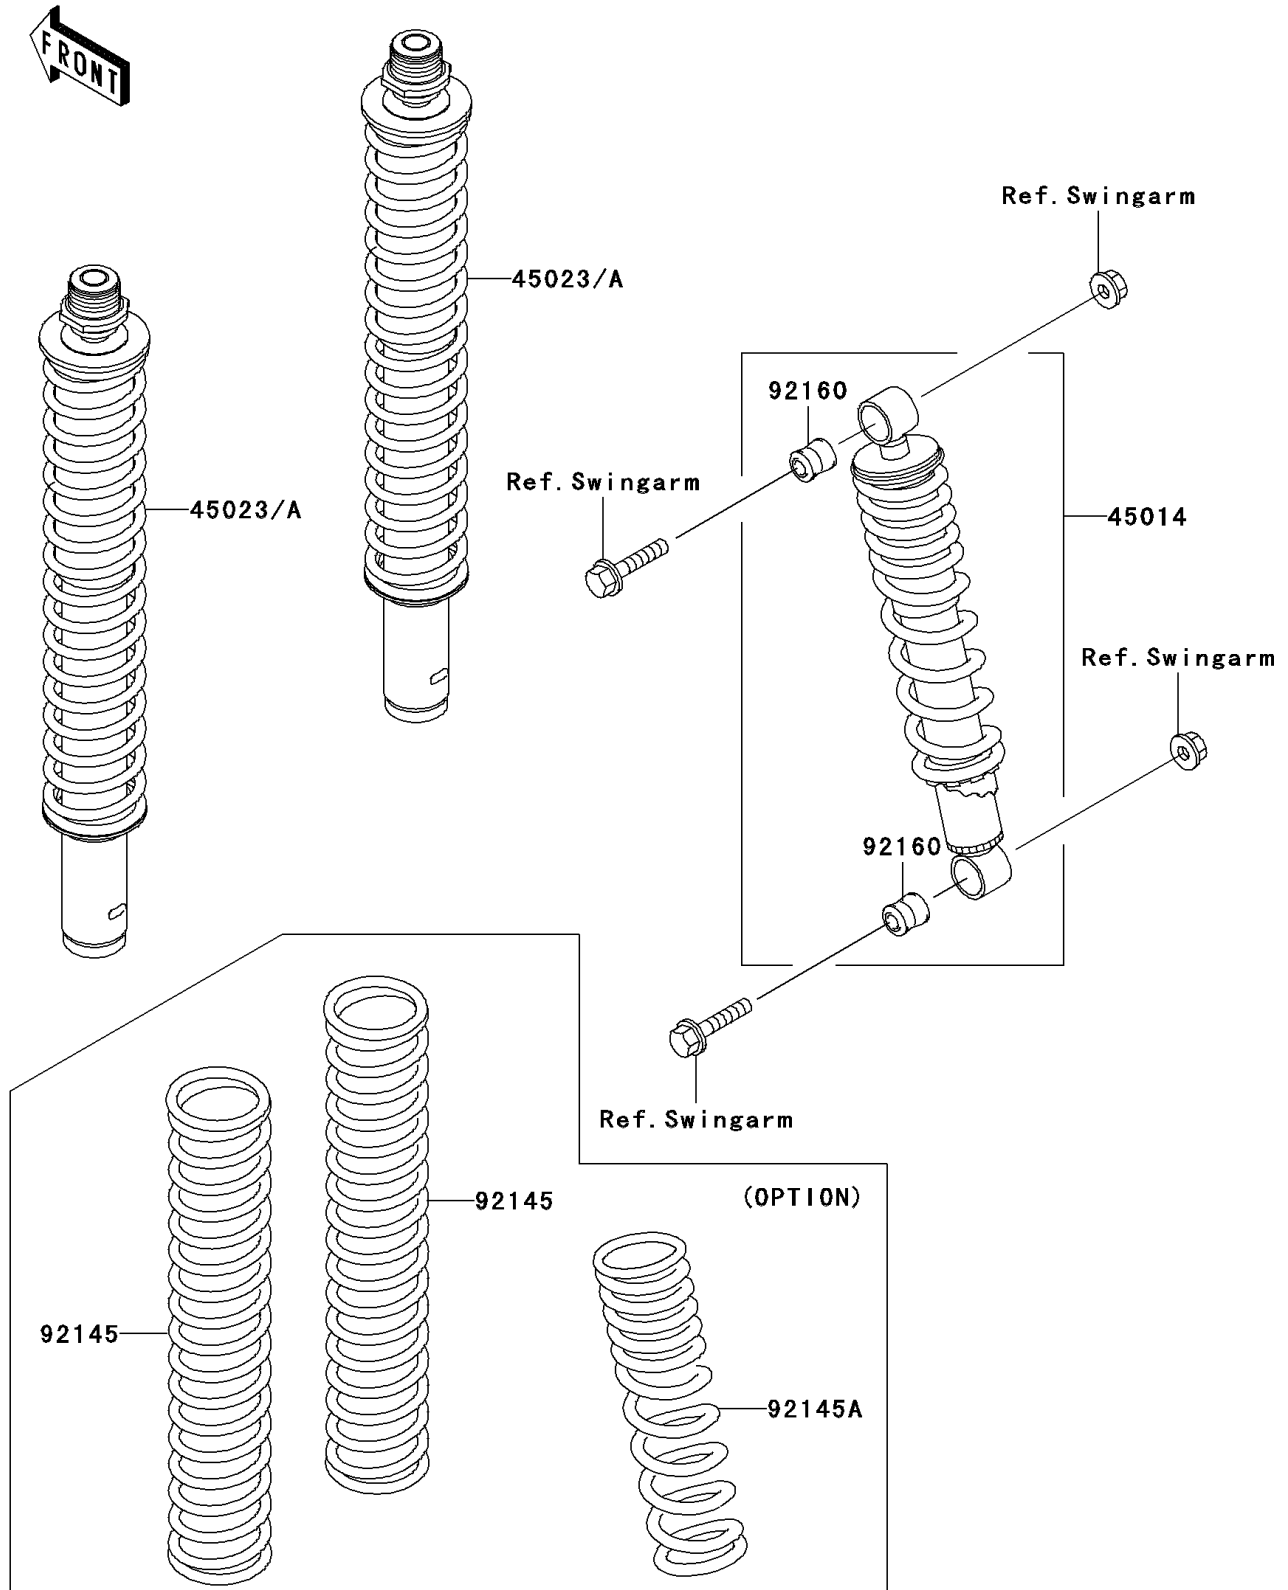

2002 Prairie 400 4X4

PARTS DIAGRAM

Shock Absorber(s)

F2280

2002 Prairie 400 4X4

PARTS LIST

Shock Absorber(s)

ITEM NAME

PART NUMBER

QUANTITY
