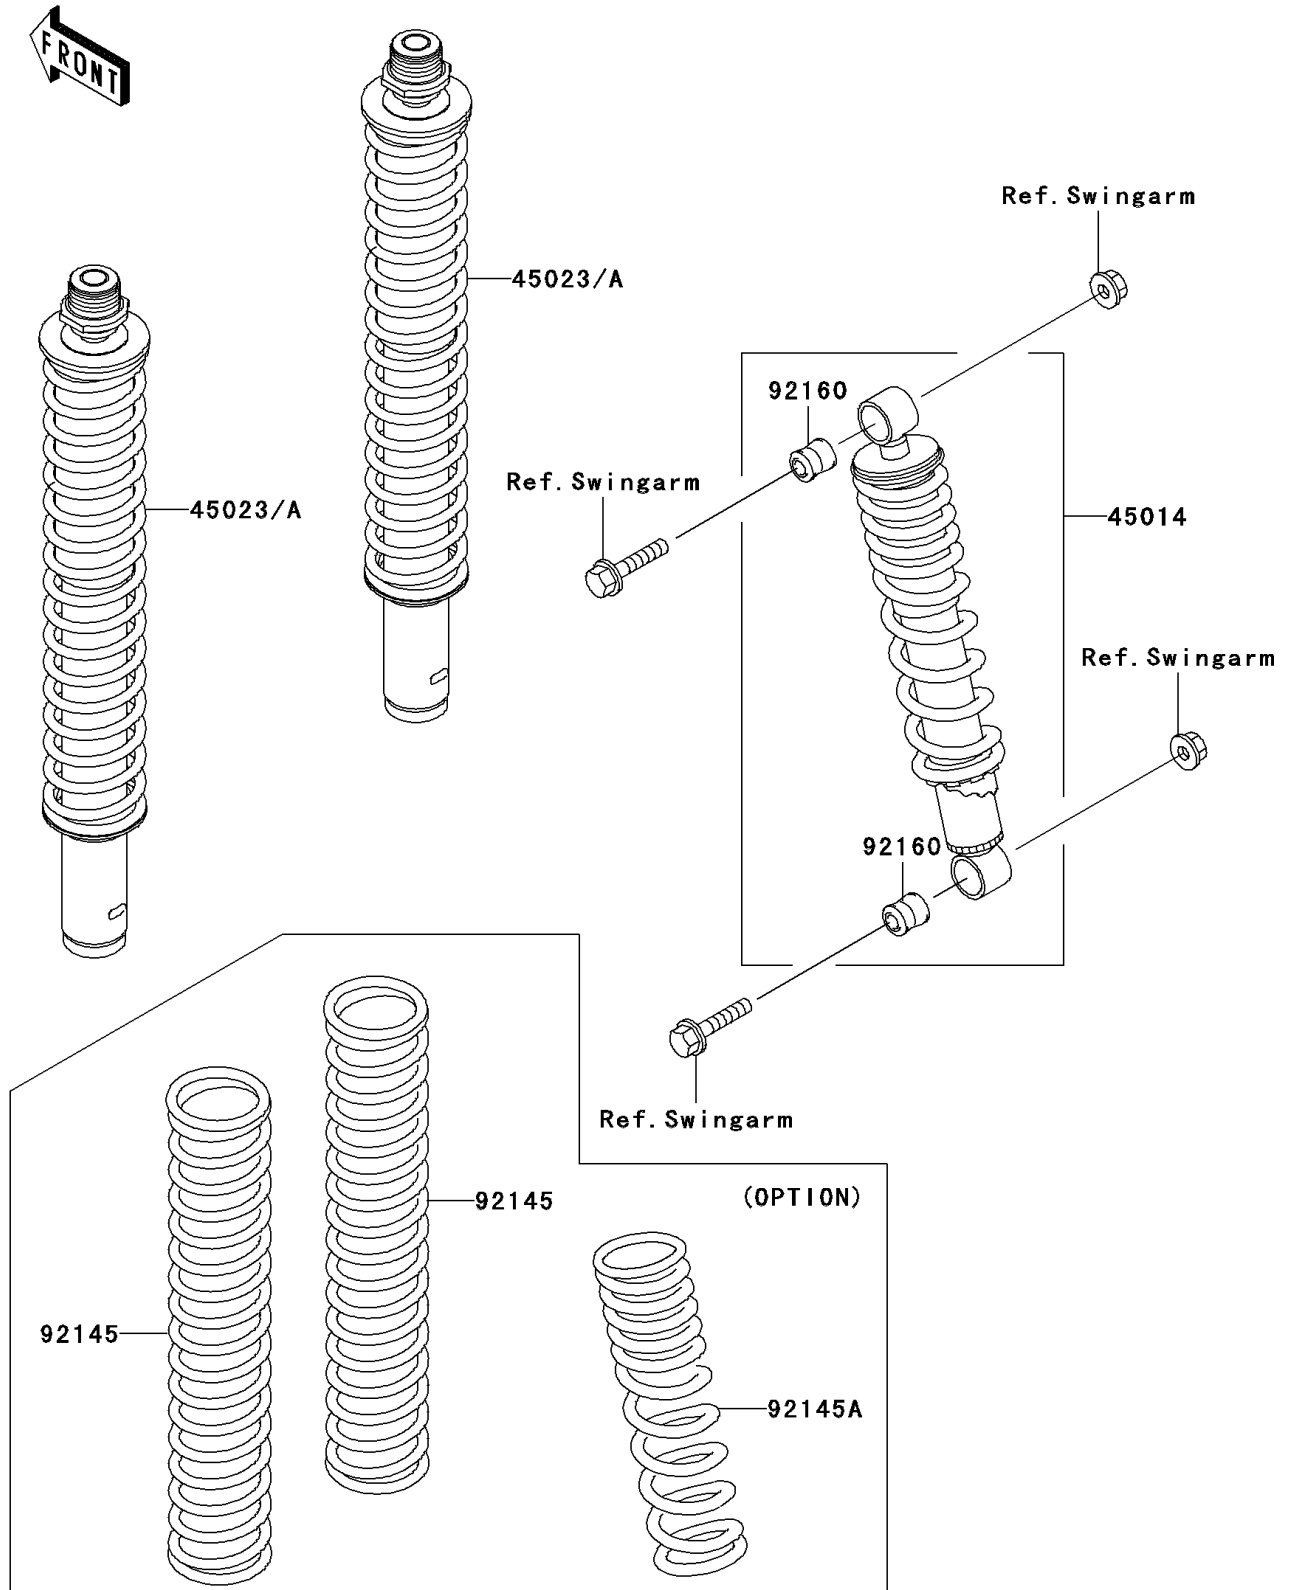

1999 Prairie 400 4X4

PARTS DIAGRAM

Shock Absorber(s)

F2280

1999 Prairie 400 4X4

PARTS LIST

Shock Absorber(s)

ITEM NAME

PART NUMBER

QUANTITY
