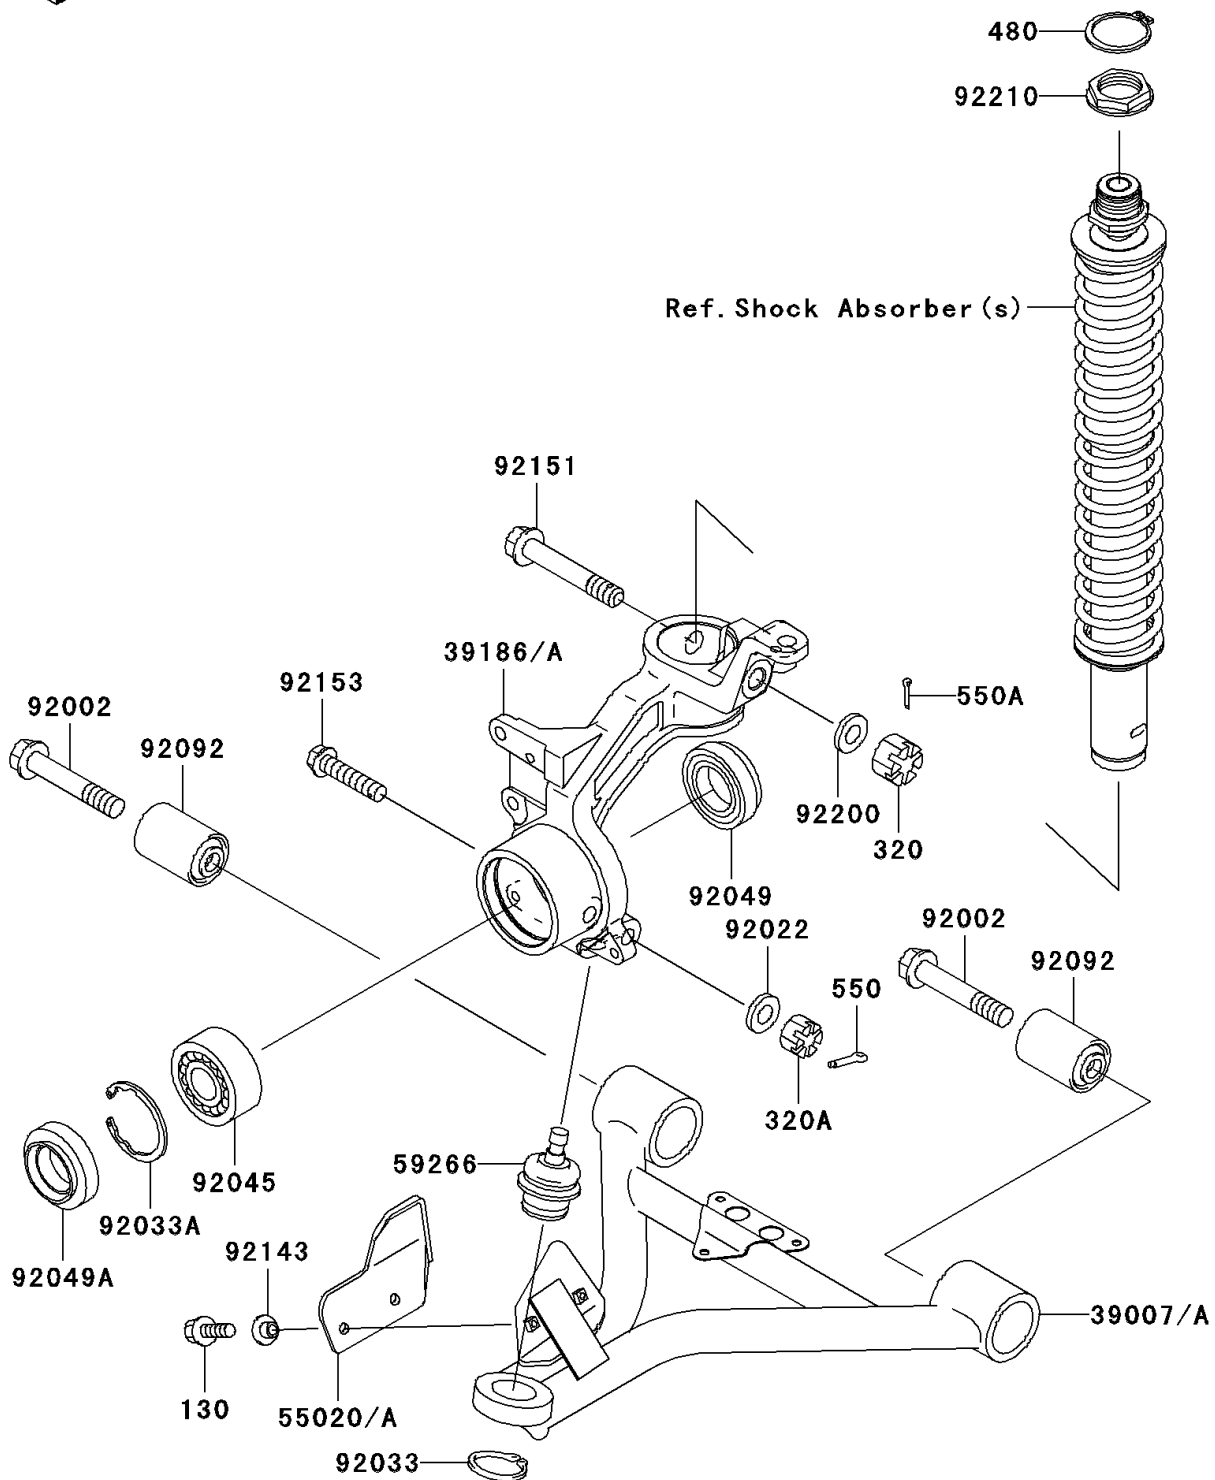

2000 Prairie 400 4X4

PARTS DIAGRAM

Suspension(C1/C2)

F2150

2000 Prairie 400 4X4

PARTS LIST

Suspension(C1/C2)

ITEM NAME

PART NUMBER

QUANTITY
