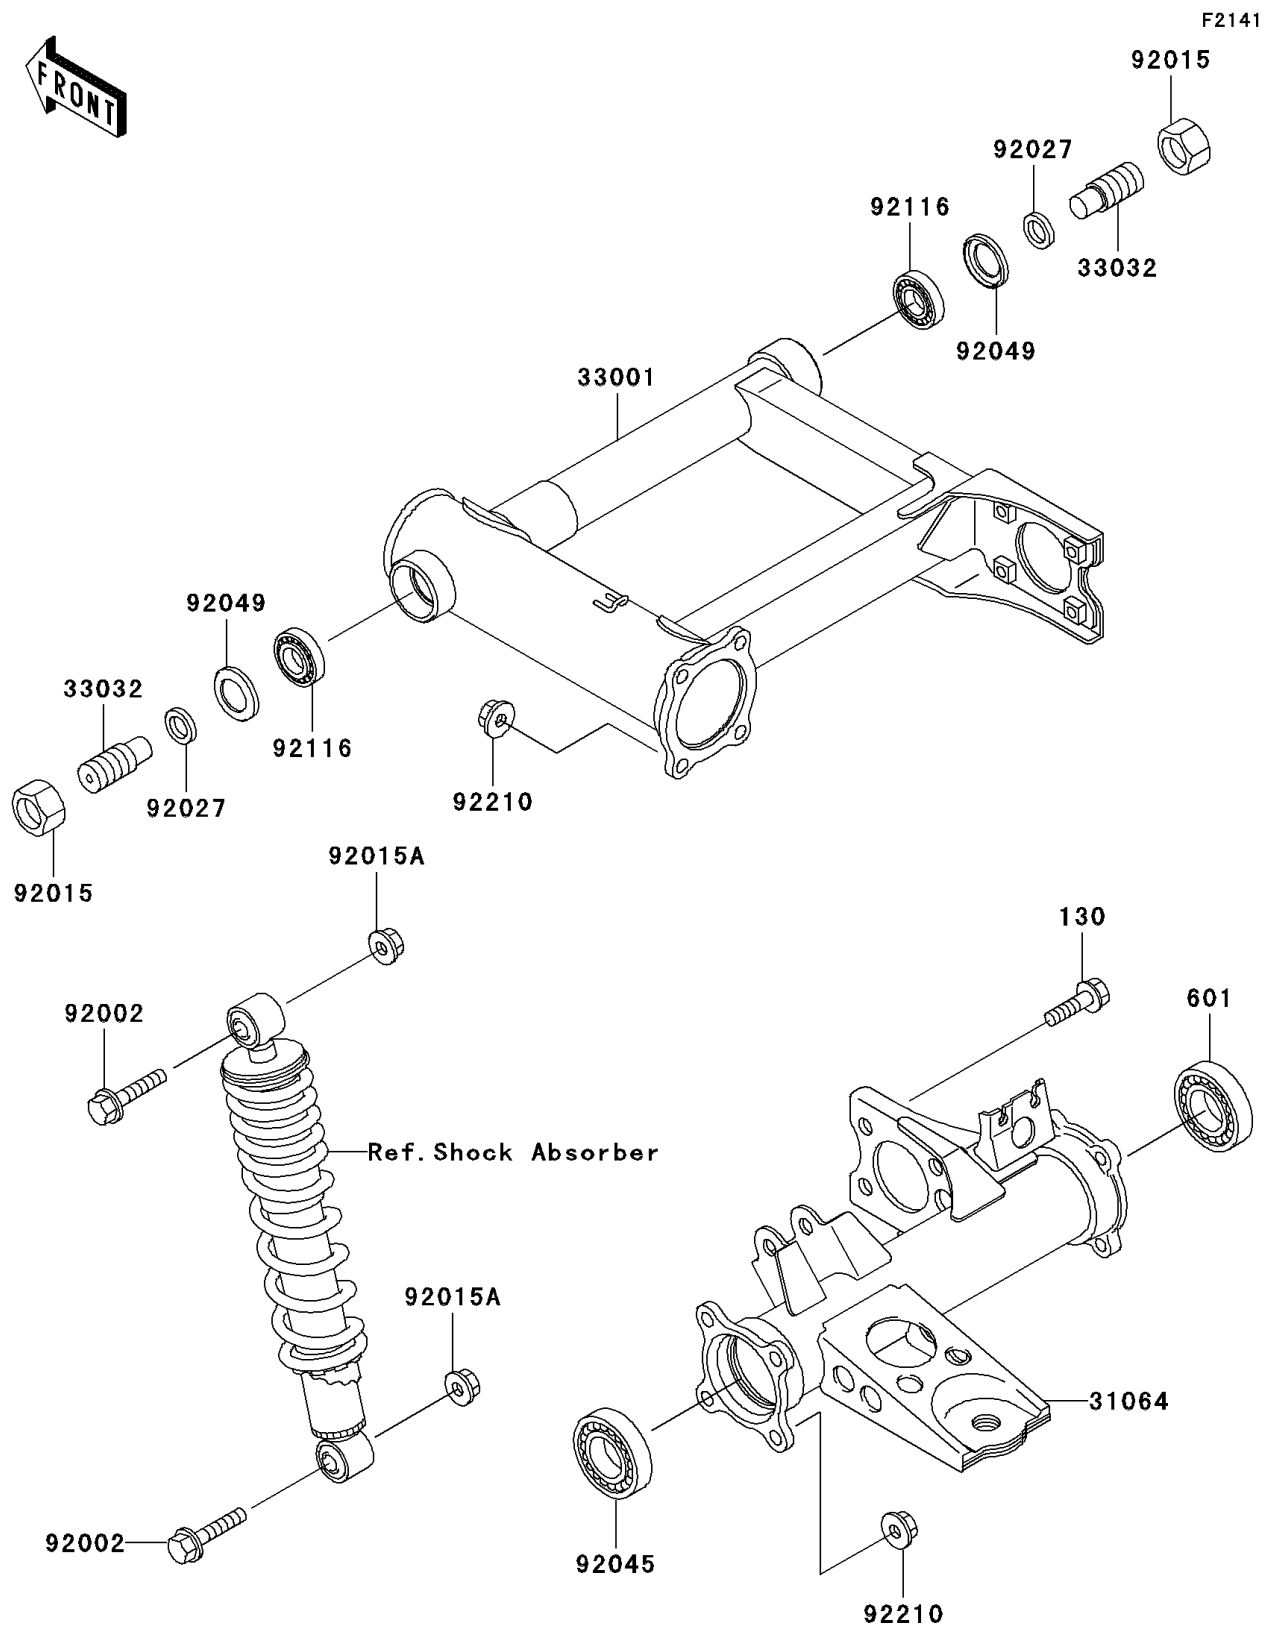

2002 Prairie 400 4X4

PARTS DIAGRAM

Swingarm

2002 Prairie 400 4X4

PARTS LIST

Swingarm

ITEM NAME

PART NUMBER

QUANTITY
