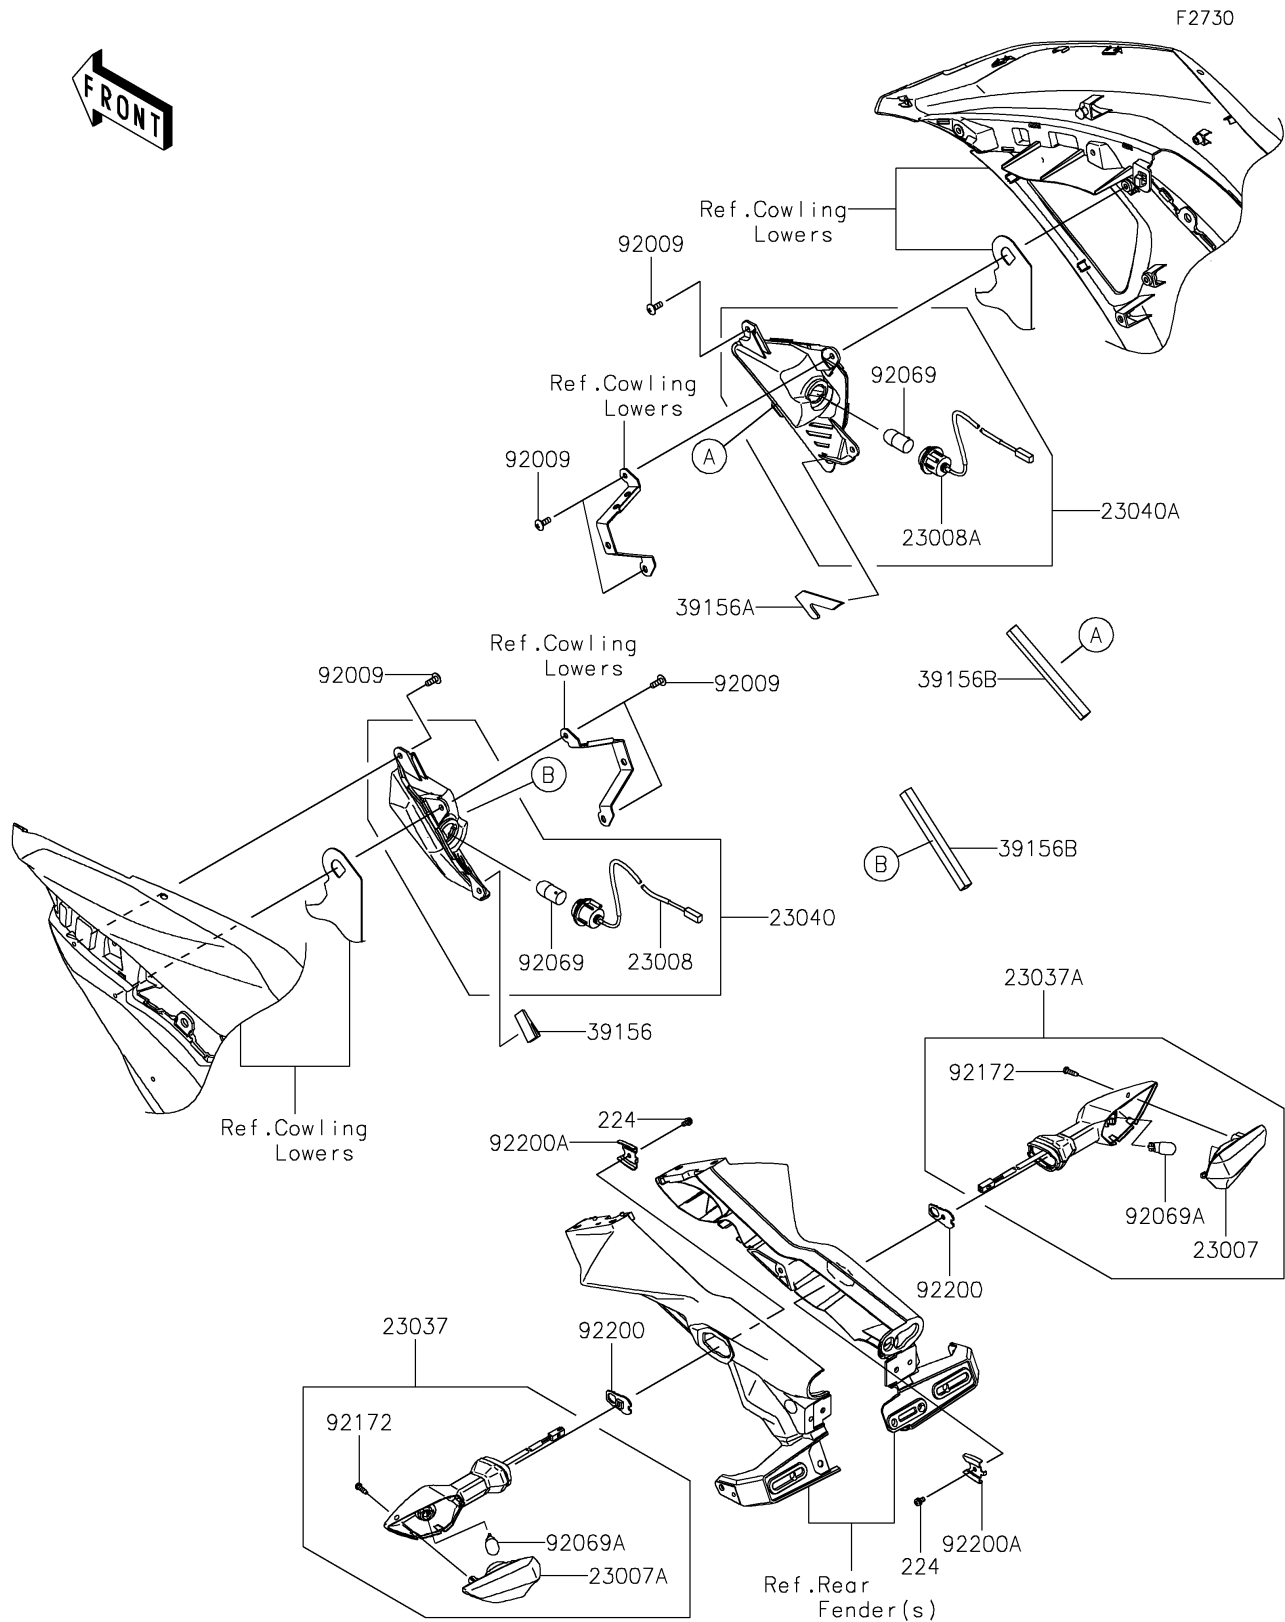

2017 Ninja 650

PARTS DIAGRAM

Turn Signals

2017 Ninja 650

PARTS LIST

Turn Signals

ITEM NAME	PART NUMBER	QUANTITY
SCREW-PAN-WP-CROS,4X8 (Ref # 224)	224AB0408	2
LENS-COMP (Ref # 23007)	23007-0205	1
LENS-COMP (Ref # 23007A)	23007-0206	1
SOCKET-ASSY,LH (Ref # 23008)	23008-0165	1
SOCKET-ASSY,RH (Ref # 23008A)	23008-0166	1
LAMP-ASSY-SIGNAL,RR,LH (Ref # 23037)	23037-0332	1
LAMP-ASSY-SIGNAL,RR,RH (Ref # 23037A)	23037-0333	1
LAMP-SIGNAL,FR,LH (Ref # 23040)	23040-0129	1
LAMP-SIGNAL,FR,RH (Ref # 23040A)	23040-0130	1
PAD,FR SIGNAL LAMP,LH (Ref # 39156)	39156-2186	1
PAD,FR SIGNAL LAMP,RH (Ref # 39156A)	39156-2187	1
PAD,10X120X10 (Ref # 39156B)	39156-2188	2
SCREW,TAPPING,5X14 (Ref # 92009)	92009-1197	6
BULB,12V 10W (Ref # 92069)	92069-0058	2
BULB,12V 10W (Ref # 92069A)	92069-0090	2
SCREW,4X14 (Ref # 92172)	92172-1117	2
WASHER,NUT 4MM (Ref # 92200)	92200-0854	2
WASHER (Ref # 92200A)	92200-0855	2