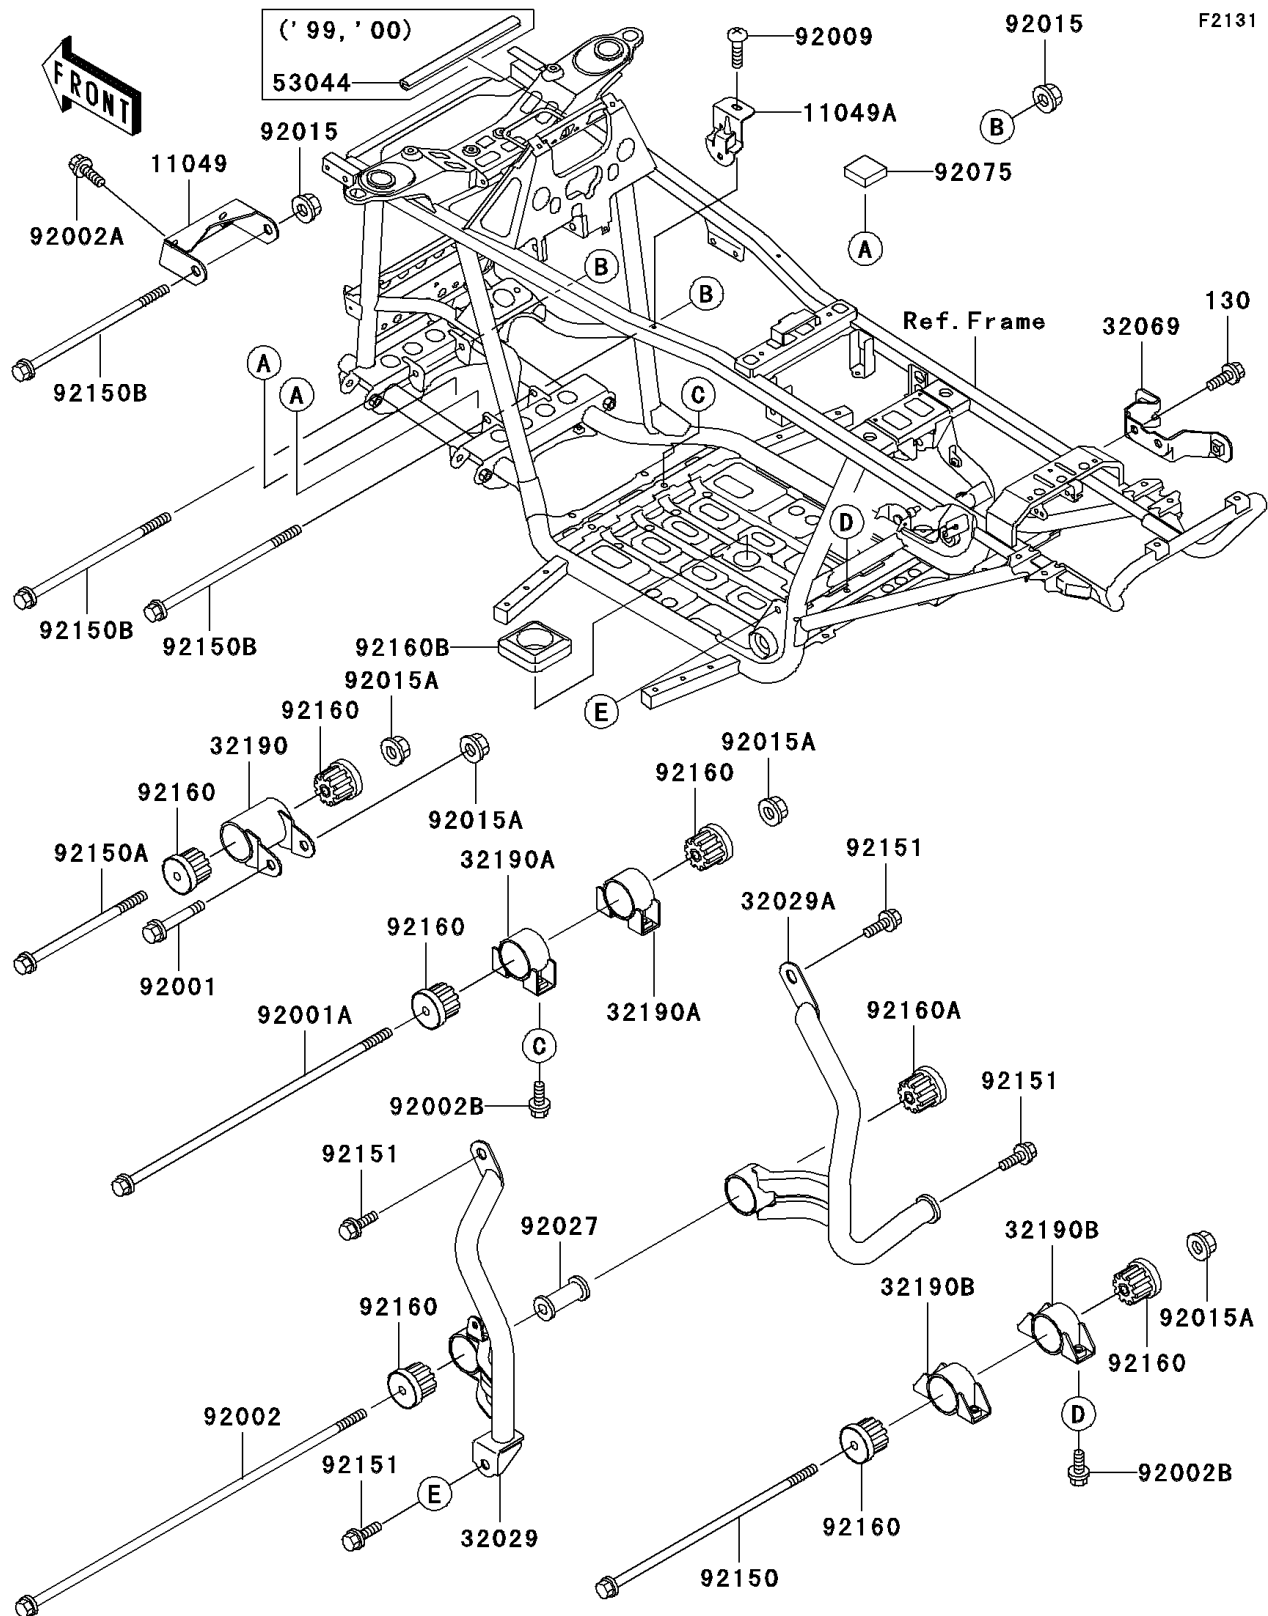

2002 Prairie 400 4X4

PARTS DIAGRAM

Frame Fittings

2002 Prairie 400 4X4

PARTS LIST

Frame Fittings

ITEM NAME	PART NUMBER	QUANTITY
-----------	-------------	----------
