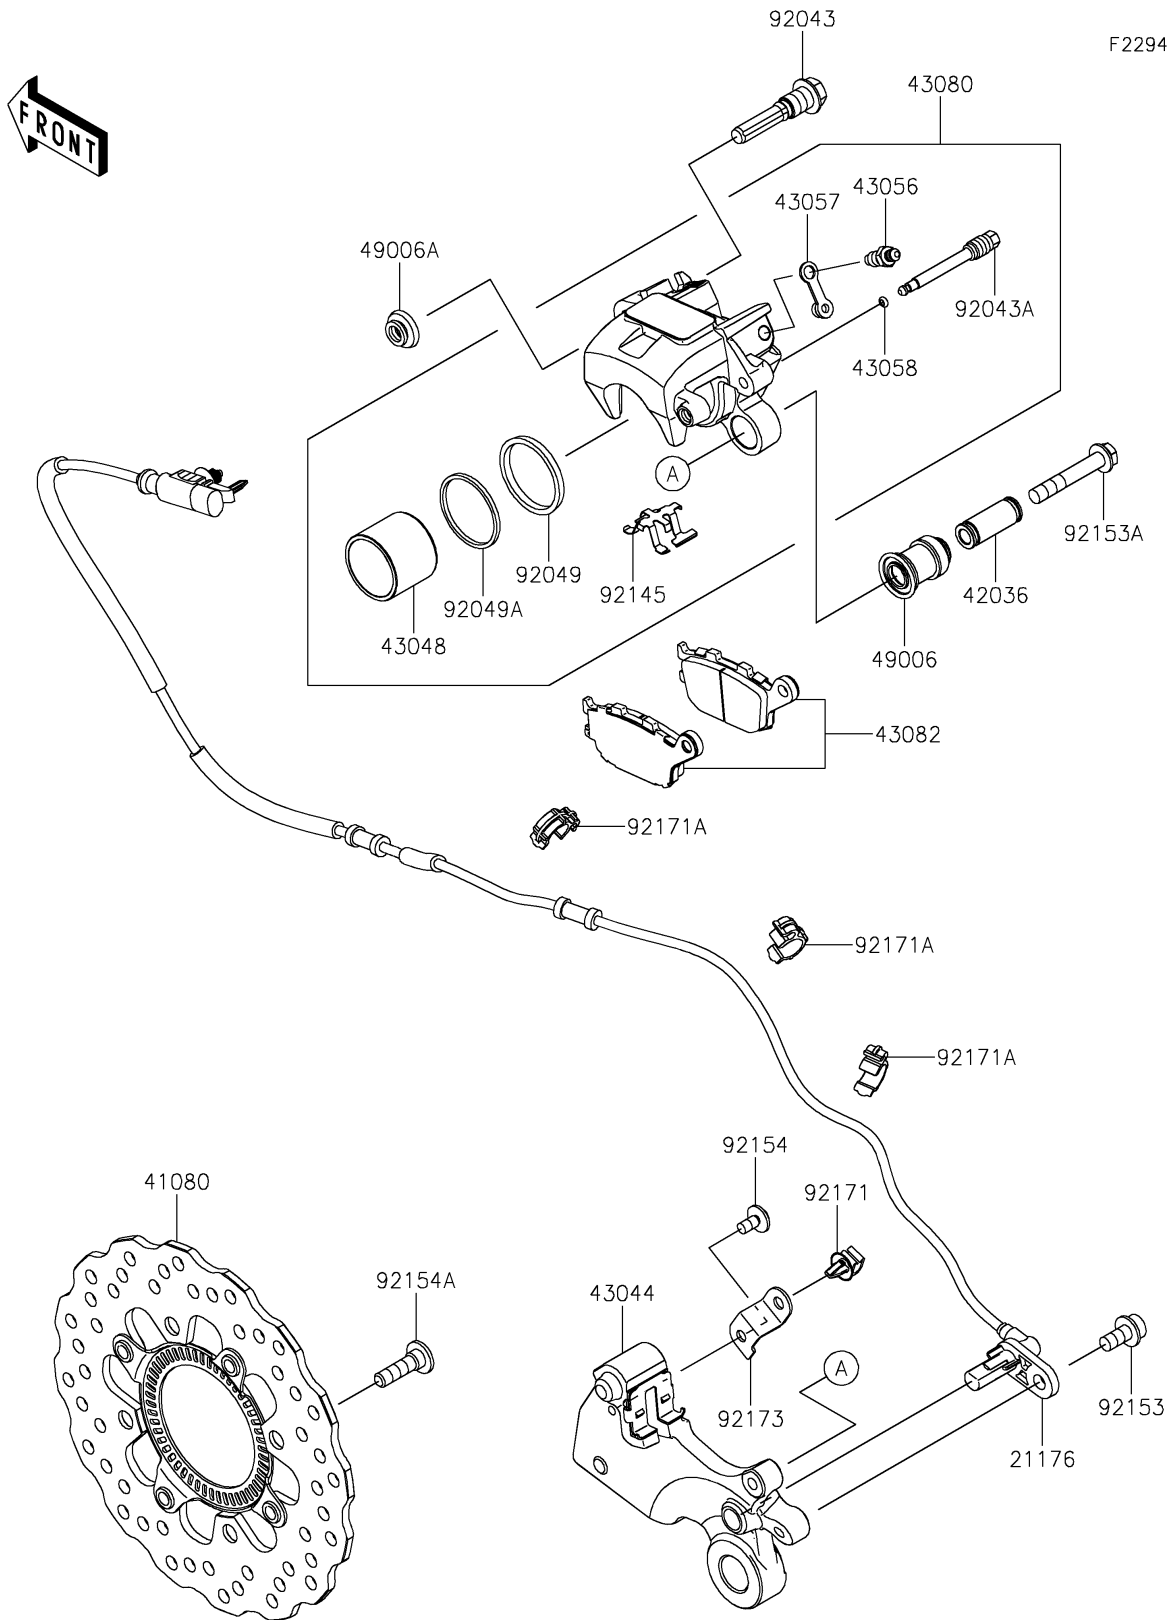

## PARTS DIAGRAM

### Rear Brake

## PARTS LIST

### Rear Brake

ITEM NAME	PART NUMBER	QUANTITY
SENSOR,SPEED,RR (Ref # 21176)	21176-0828	1
DISC,RR (Ref # 41080)	41080-0667	1
SLEEVE (Ref # 42036)	42036-0050	1
HOLDER-COMP-CALIPER (Ref # 43044)	43044-0081	1
PISTON-CALIPER (Ref # 43048)	43048-0008	1
BREATHER (Ref # 43056)	43056-1055	1
CAP-BREATHER (Ref # 43057)	43057-1001	1
RING,STOPPER (Ref # 43058)	43058-1100	1
CALIPER-SUB-ASSY,RR,BLACK (Ref # 43080)	43080-0156-DJ	1
PAD-ASSY-BRAKE (Ref # 43082)	43082-0166	1
BOOT (Ref # 49006)	49006-0058	1
BOOT,CALIPER (Ref # 49006A)	49006-1242	1
PIN (Ref # 92043)	92043-0137	1
PIN,HANGER (Ref # 92043A)	92043-0820	1
SEAL-OIL (Ref # 92049)	92049-1449	1
SEAL-OIL (Ref # 92049A)	92049-1450	1
SPRING,PAD (Ref # 92145)	92145-0493	1
BOLT,SOCKET,8X16 (Ref # 92153)	92153-0327	1
BOLT,FLANGED (Ref # 92153A)	92153-1826	1
BOLT,SOCKET,6X12 (Ref # 92154)	92154-0951	1
BOLT,SOCKET,8X30 (Ref # 92154A)	92154-1865	4
CLAMP (Ref # 92171)	92171-0640	1
CLAMP,BRAKE HOSE (Ref # 92171A)	92171-1703	3
CLAMP (Ref # 92173)	92173-1588	1