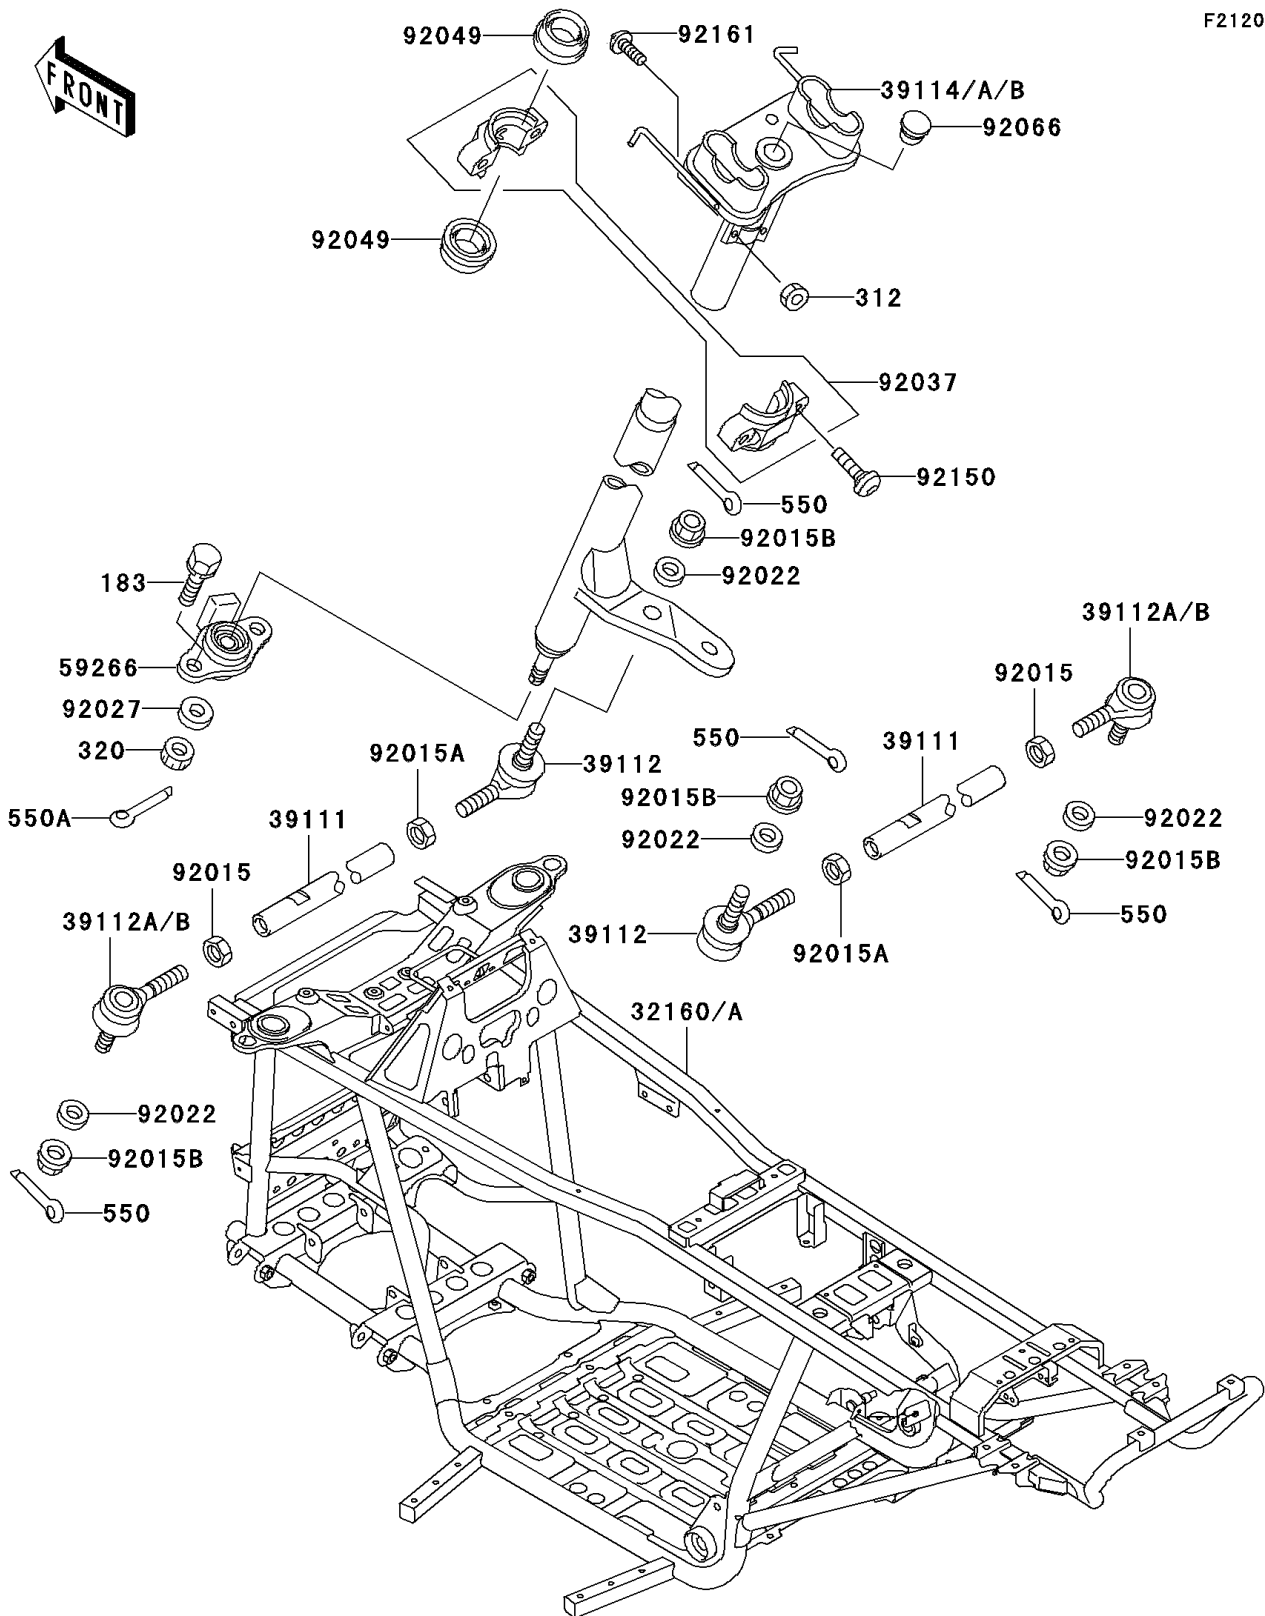

# 2002 Prairie 400 4X4

## PARTS DIAGRAM

## PARTS LIST

Frame

**ITEM NAME**

**PART NUMBER**

**QUANTITY**

---