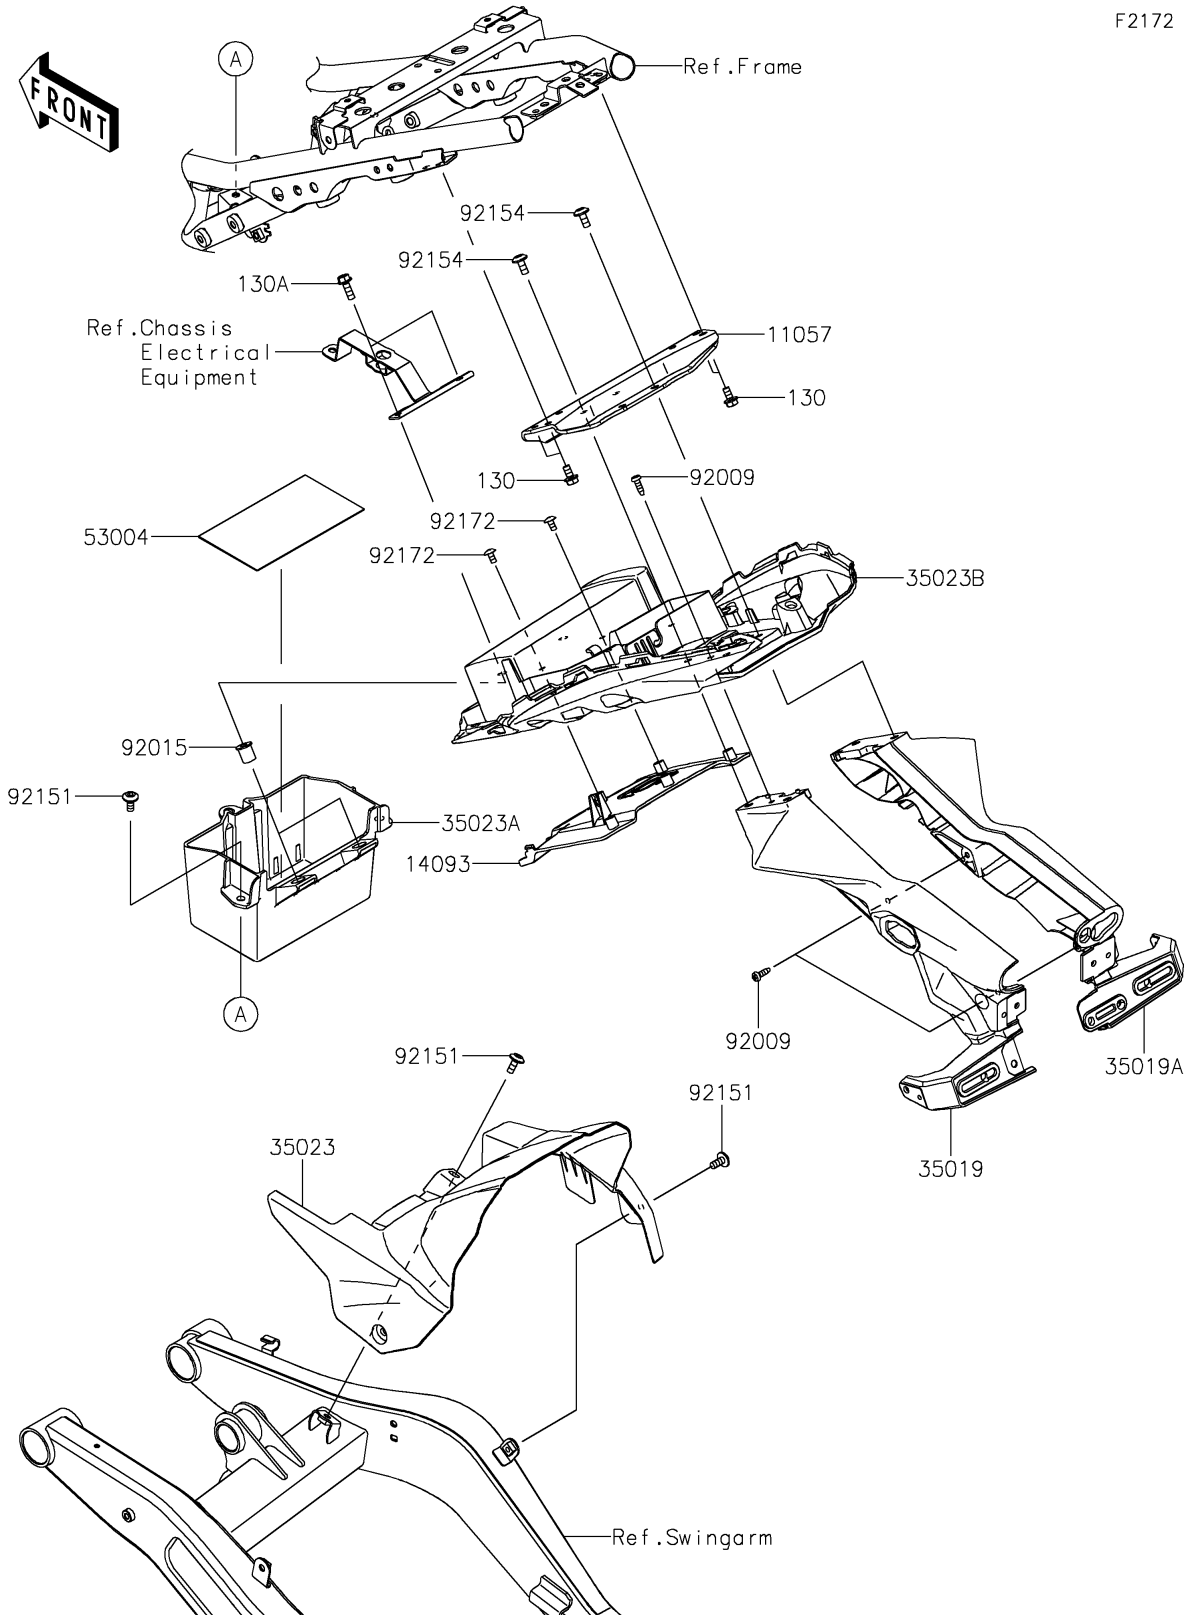

## PARTS DIAGRAM

### Rear Fender(s)

F2172

## PARTS LIST

### Rear Fender(s)

ITEM NAME	PART NUMBER	QUANTITY
BRACKET,FLAP (Ref # 11057)	11057-0757	1
BOLT-FLANGED,6X12 (Ref # 130)	130BA0612	4
BOLT-FLANGED,6X18 (Ref # 130A)	130BA0618	2
COVER (Ref # 14093)	14093-0482	1
FLAP,LH (Ref # 35019)	35019-0617	1
FLAP,RH (Ref # 35019A)	35019-0618	1
FENDER-REAR (Ref # 35023)	35023-0417	1
FENDER-REAR,FR (Ref # 35023A)	35023-0418	1
FENDER-REAR,RR (Ref # 35023B)	35023-0419	1
MAT,BATTERY (Ref # 53004)	53004-0560	1
SCREW,TAPPING,5X16 (Ref # 92009)	92009-1984	3
NUT (Ref # 92015)	92015-1700	2
BOLT,SOCKET,6X14 (Ref # 92151)	92151-1654	4
BOLT,SOCKET,6X14 (Ref # 92154)	92154-0745	4
SCREW,5X10 (Ref # 92172)	92172-0864	5