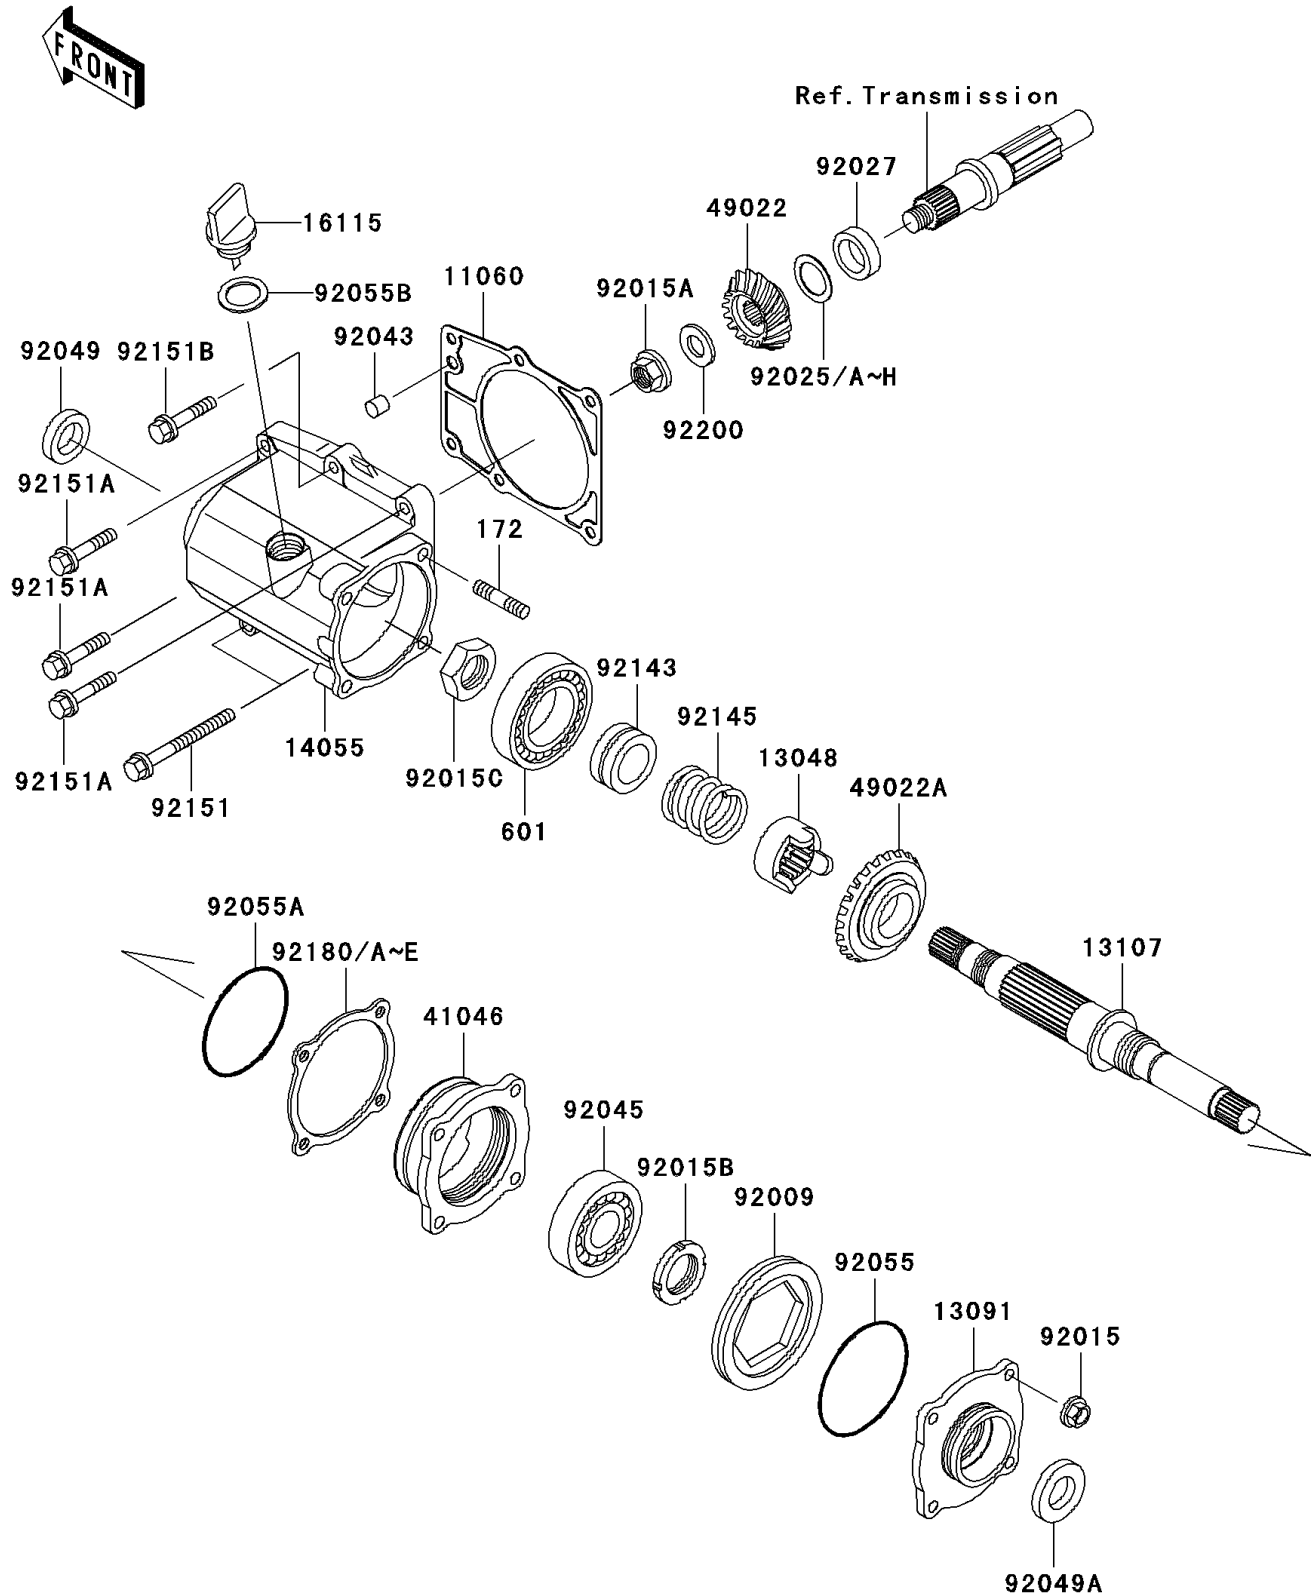

## PARTS DIAGRAM

### Front Bevel Gear

E3131

## PARTS LIST

### Front Bevel Gear

**ITEM NAME**

**PART NUMBER**

**QUANTITY**

---