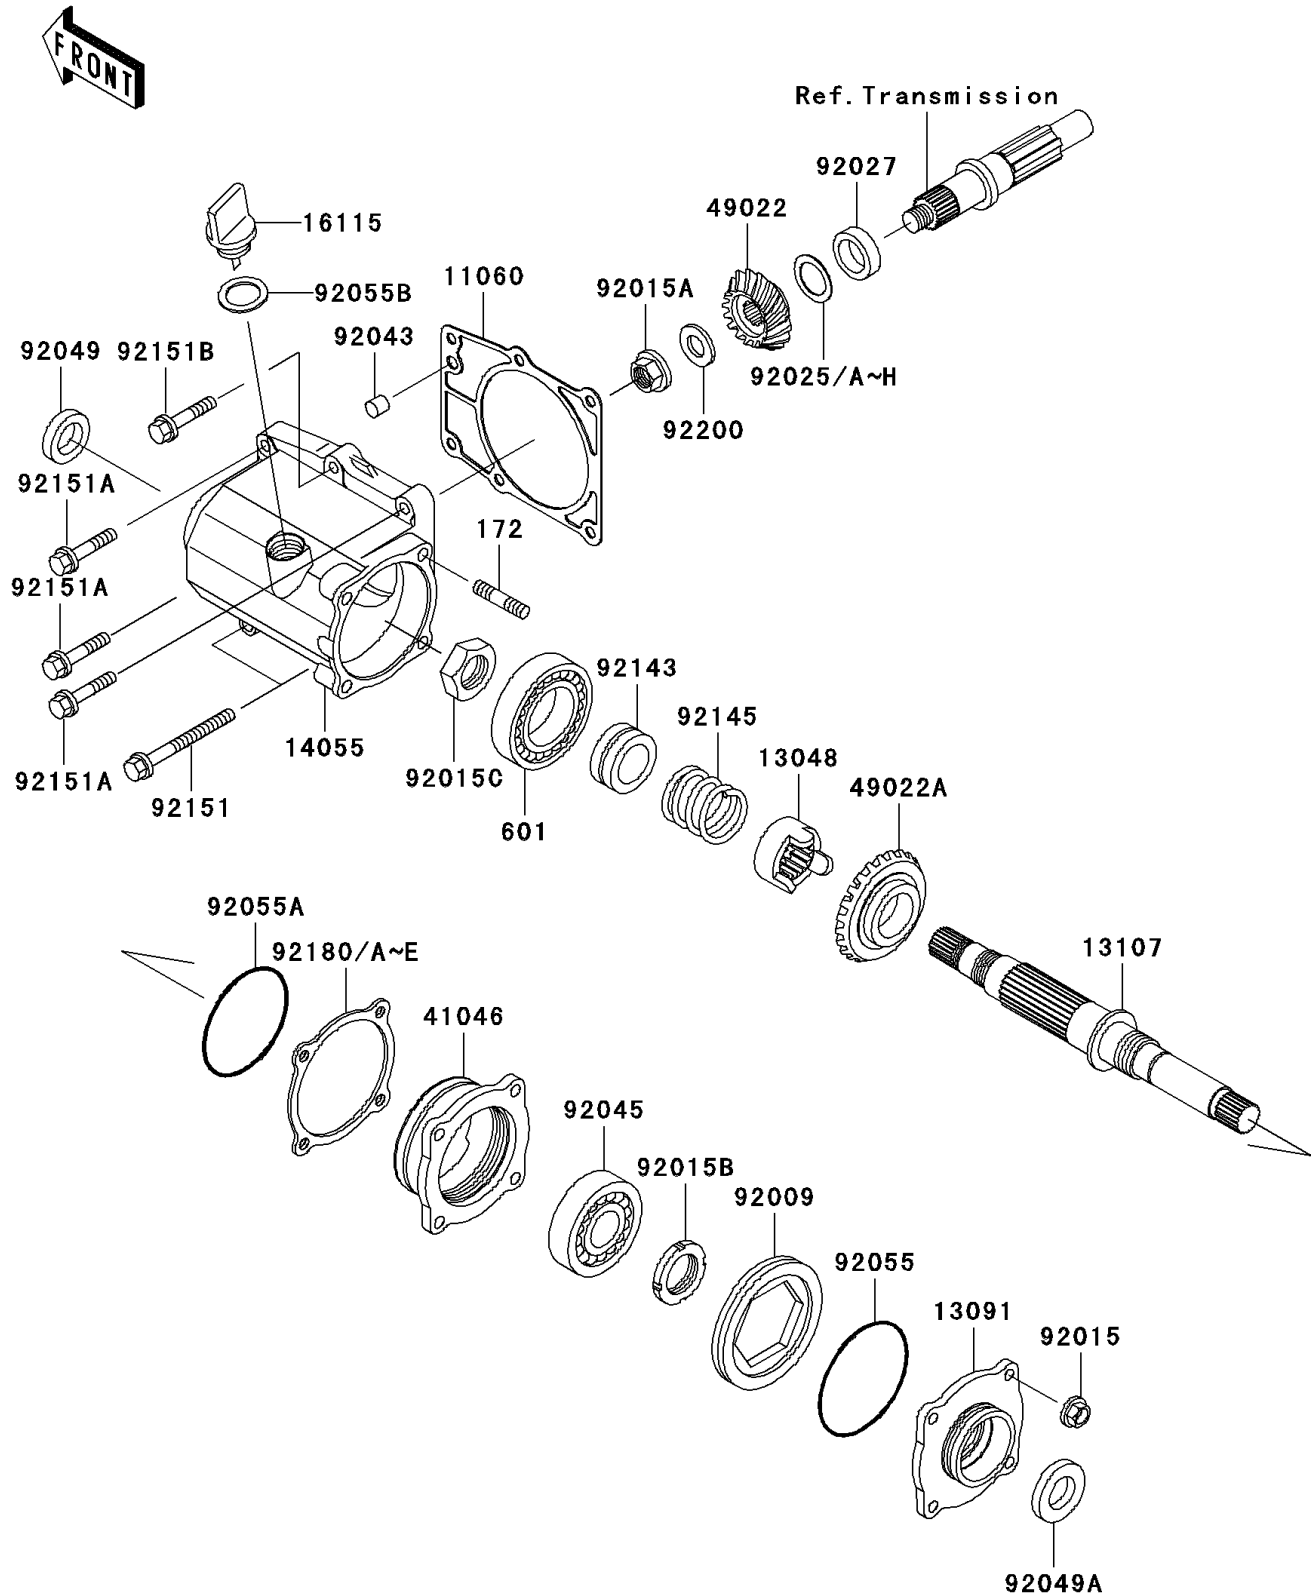

2000 Prairie 400 4X4

PARTS DIAGRAM

Front Bevel Gear

E3131

2000 Prairie 400 4X4

PARTS LIST

Front Bevel Gear

ITEM NAME

PART NUMBER

QUANTITY
