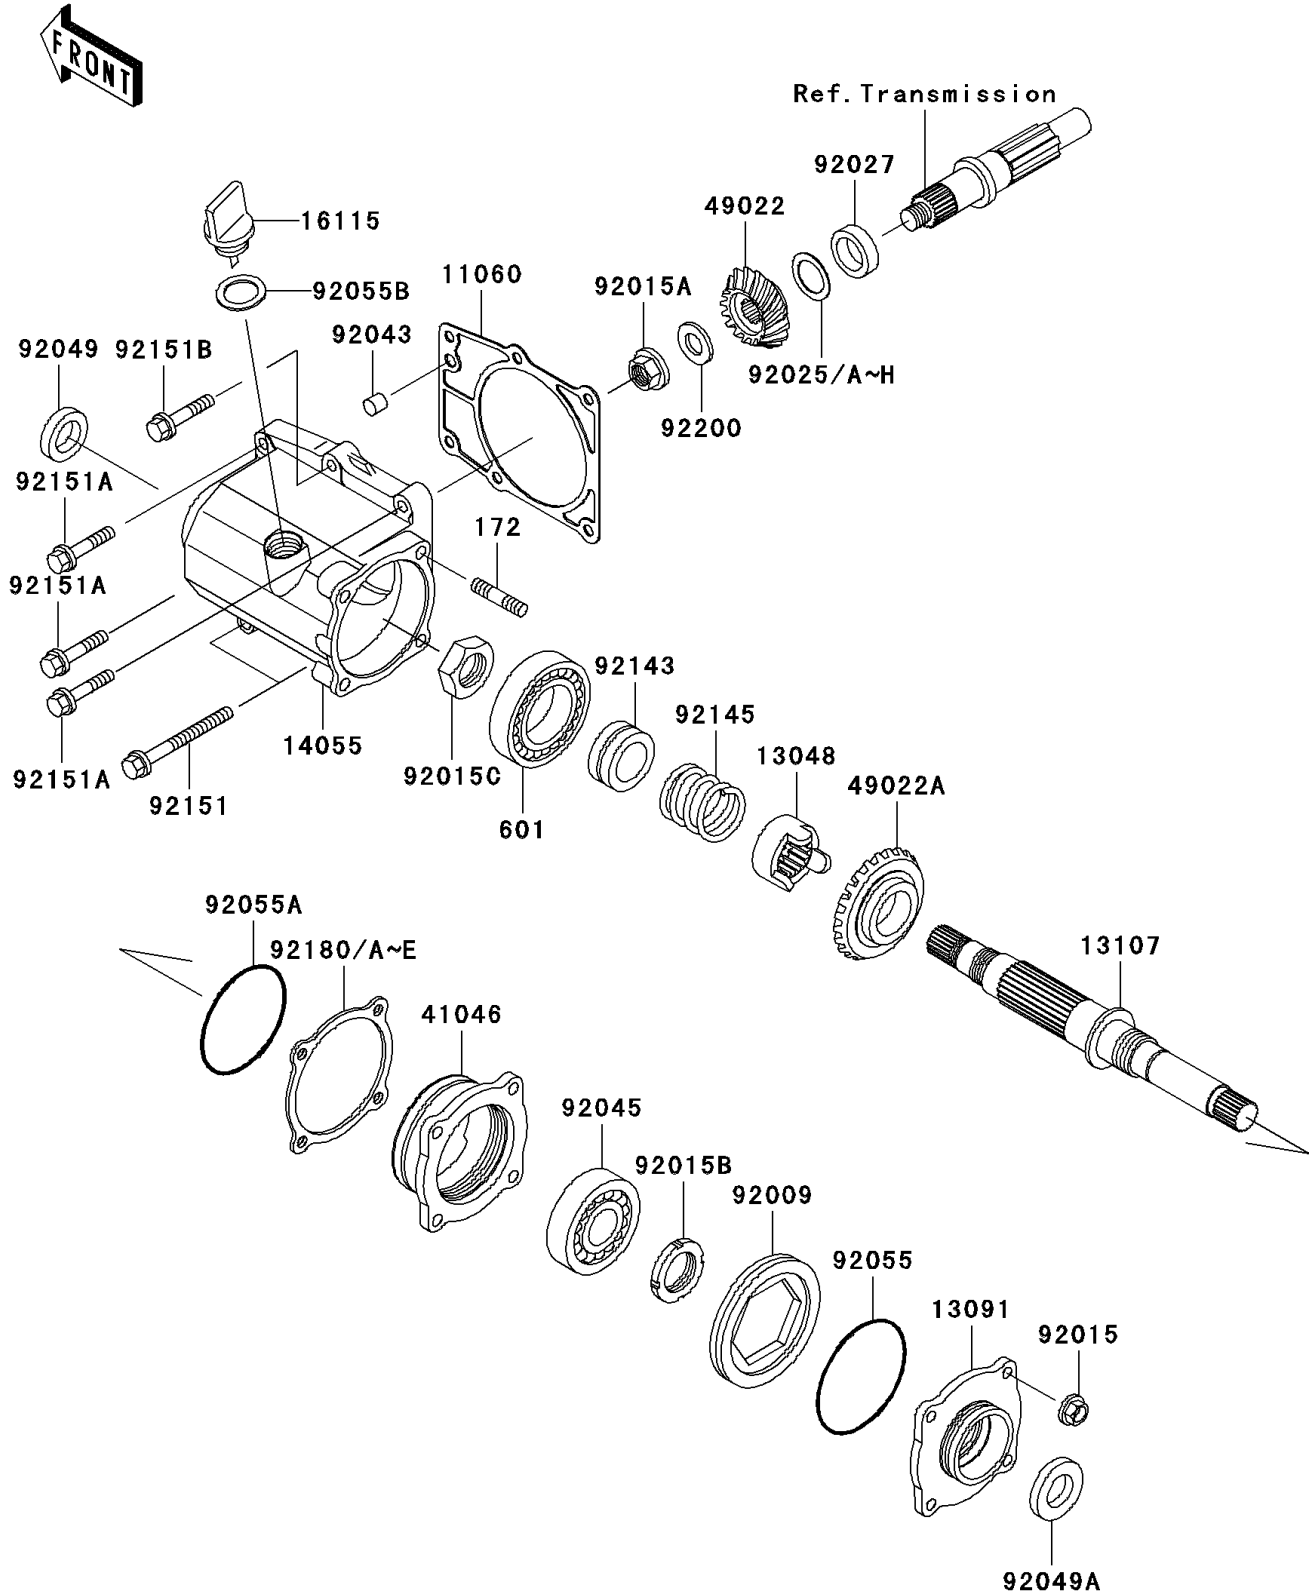

1999 Prairie 400 4X4

PARTS DIAGRAM

Front Bevel Gear

E3131

1999 Prairie 400 4X4

PARTS LIST

Front Bevel Gear

ITEM NAME

PART NUMBER

QUANTITY
