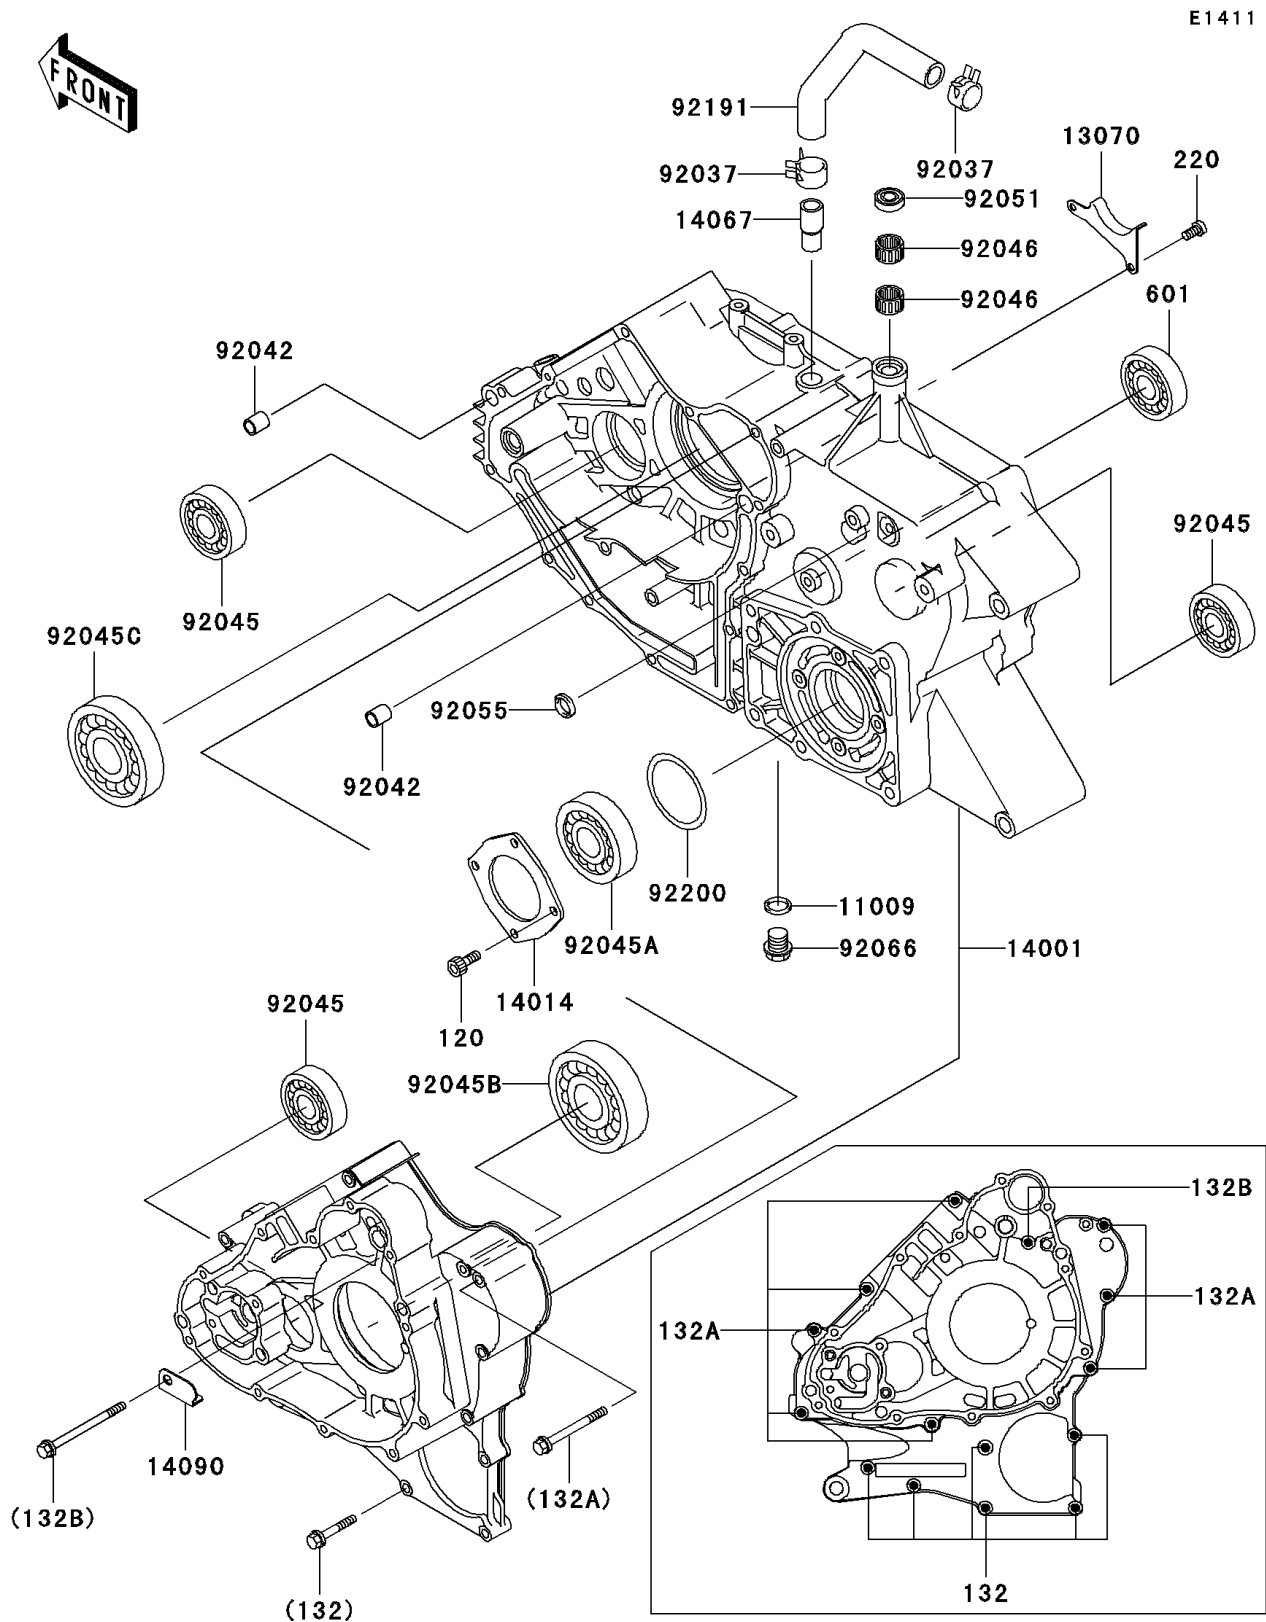

1999 Prairie 400 4X4

PARTS DIAGRAM

Crankcase

1999 Prairie 400 4X4

PARTS LIST

Crankcase

ITEM NAME

PART NUMBER

QUANTITY
