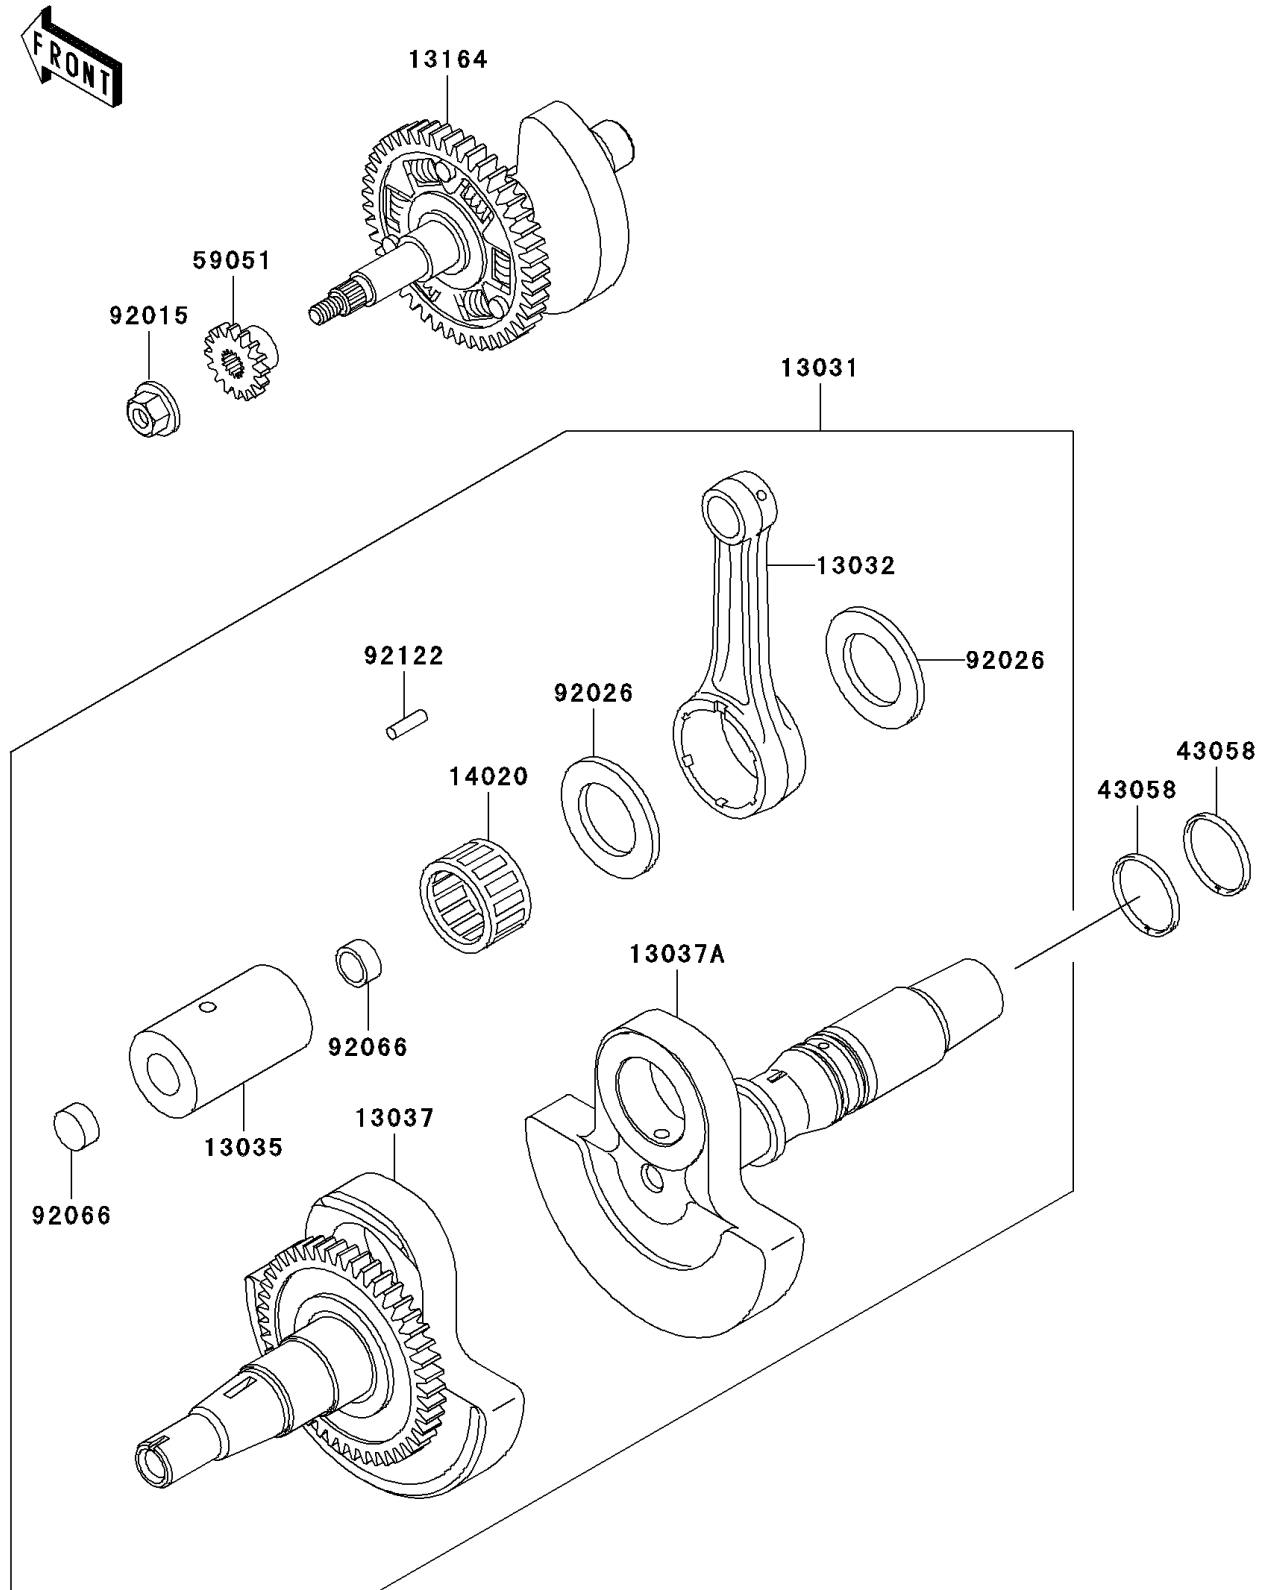

2002 Prairie 400 4X4

PARTS DIAGRAM

Crankshaft

E1321

2002 Prairie 400 4X4

PARTS LIST

Crankshaft

ITEM NAME

PART NUMBER

QUANTITY
