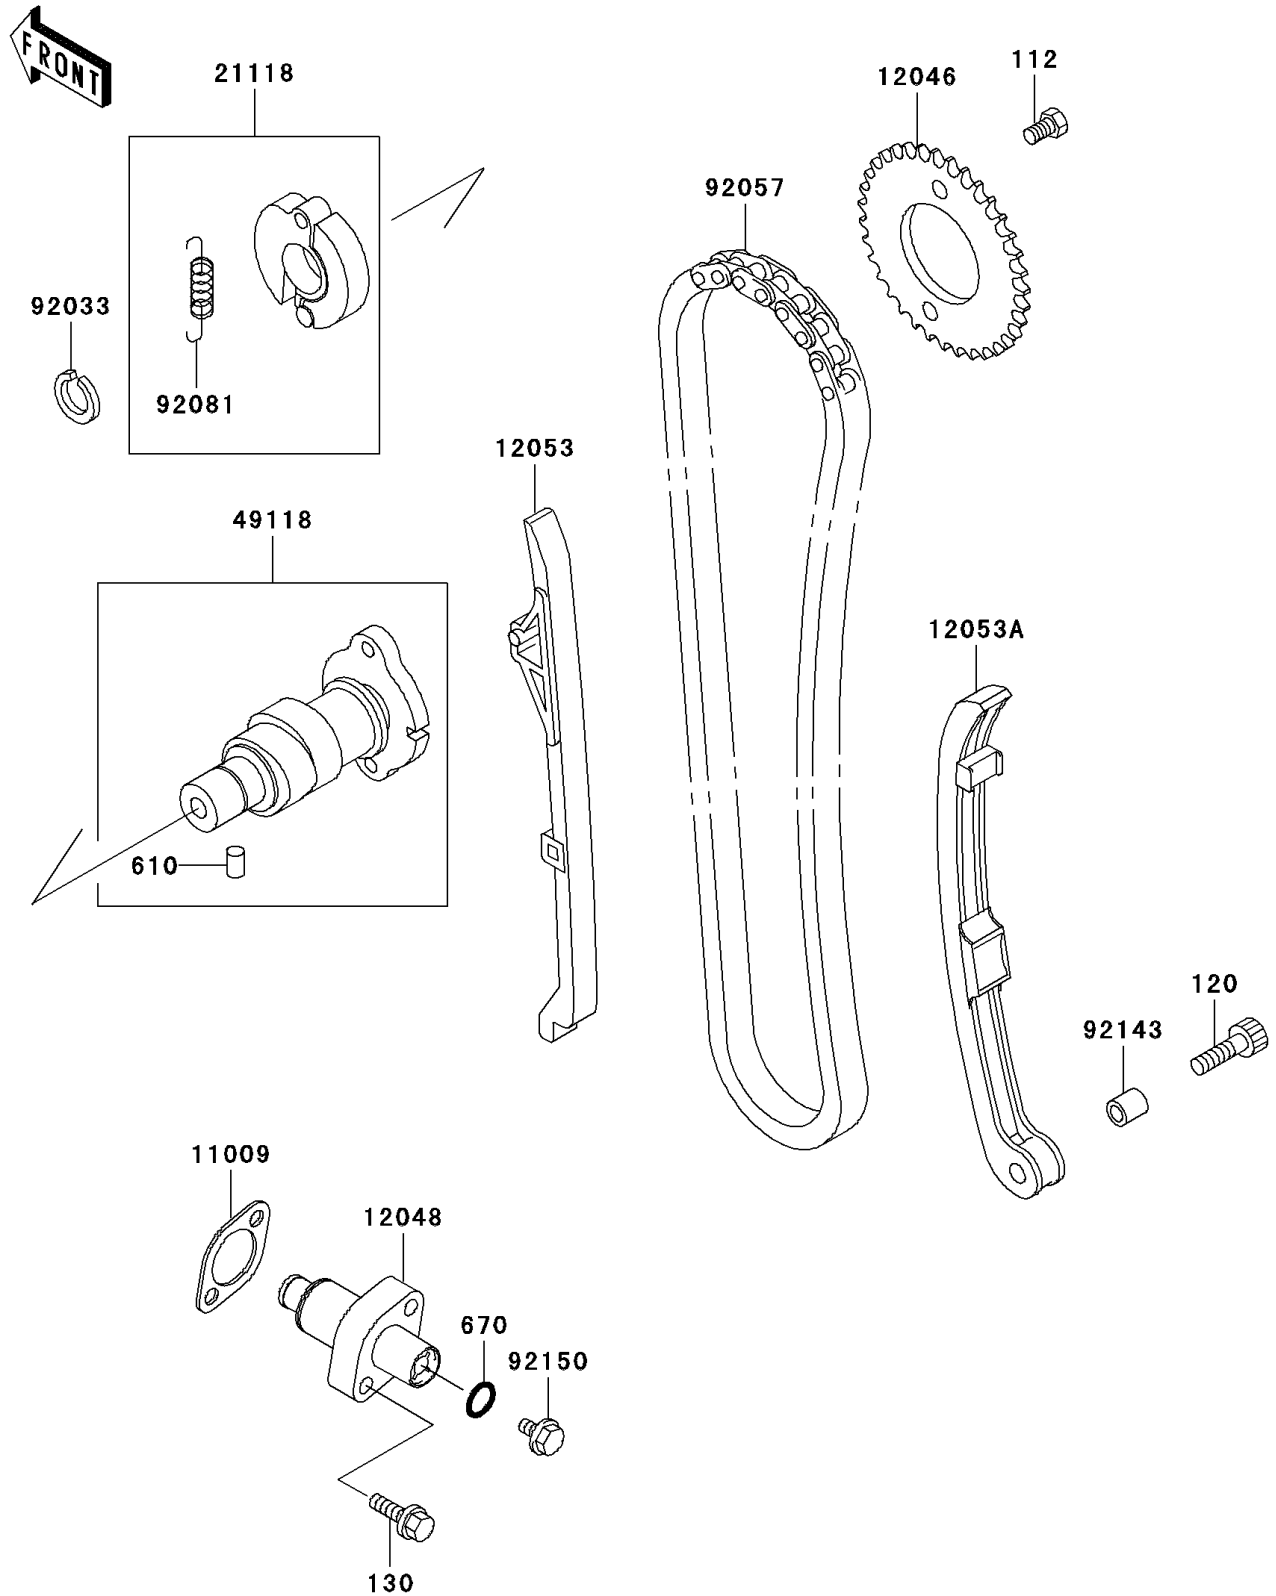

## PARTS DIAGRAM

### Camshaft(s)/Tensioner

E1230

# 2000 Prairie 400 4X4

## PARTS LIST

Camshaft(s)/Tensioner

**ITEM NAME**

**PART NUMBER**

**QUANTITY**

---