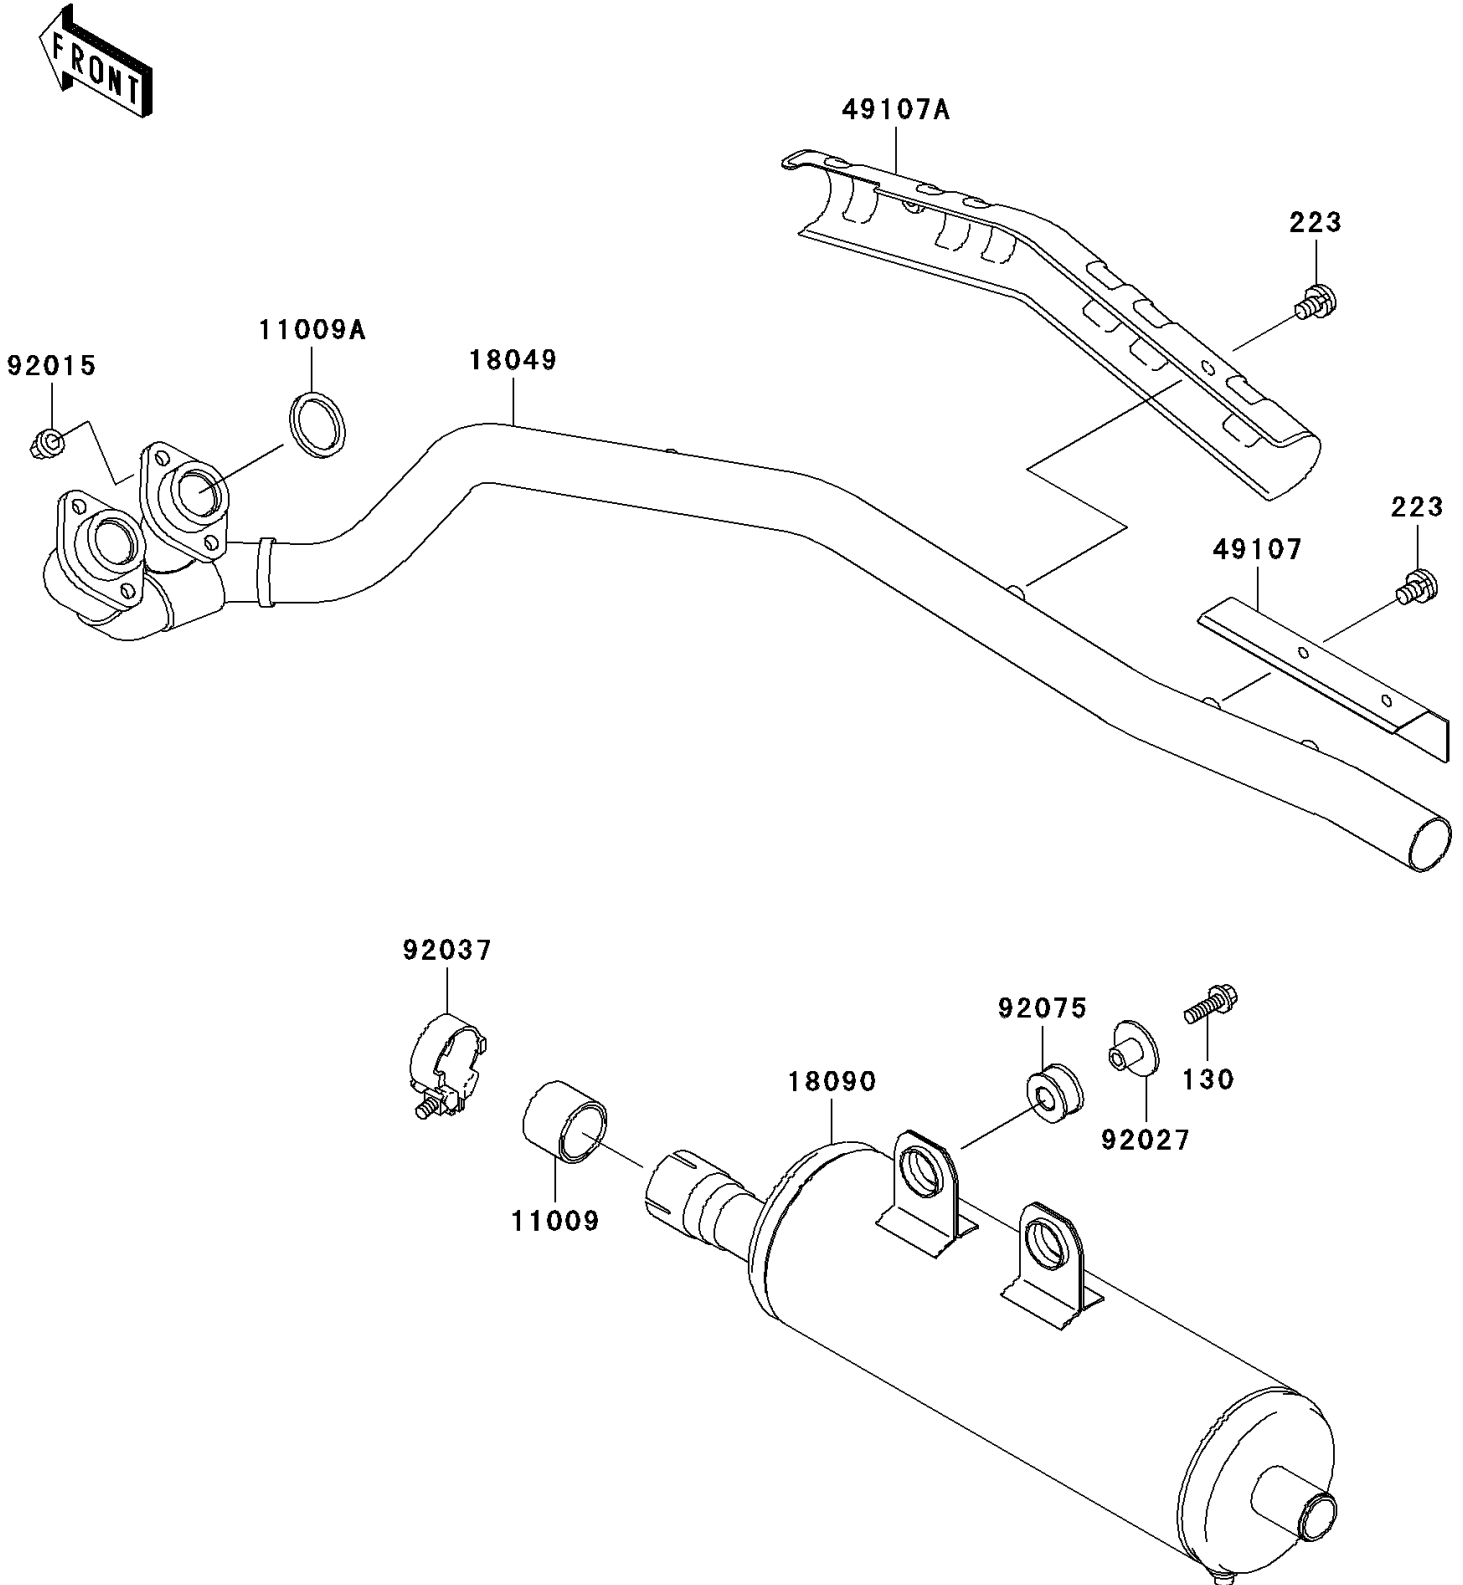

1999 Prairie 400 4X4

PARTS DIAGRAM

Muffler(s)

E1140

1999 Prairie 400 4X4

PARTS LIST

Muffler(s)

ITEM NAME

PART NUMBER

QUANTITY
