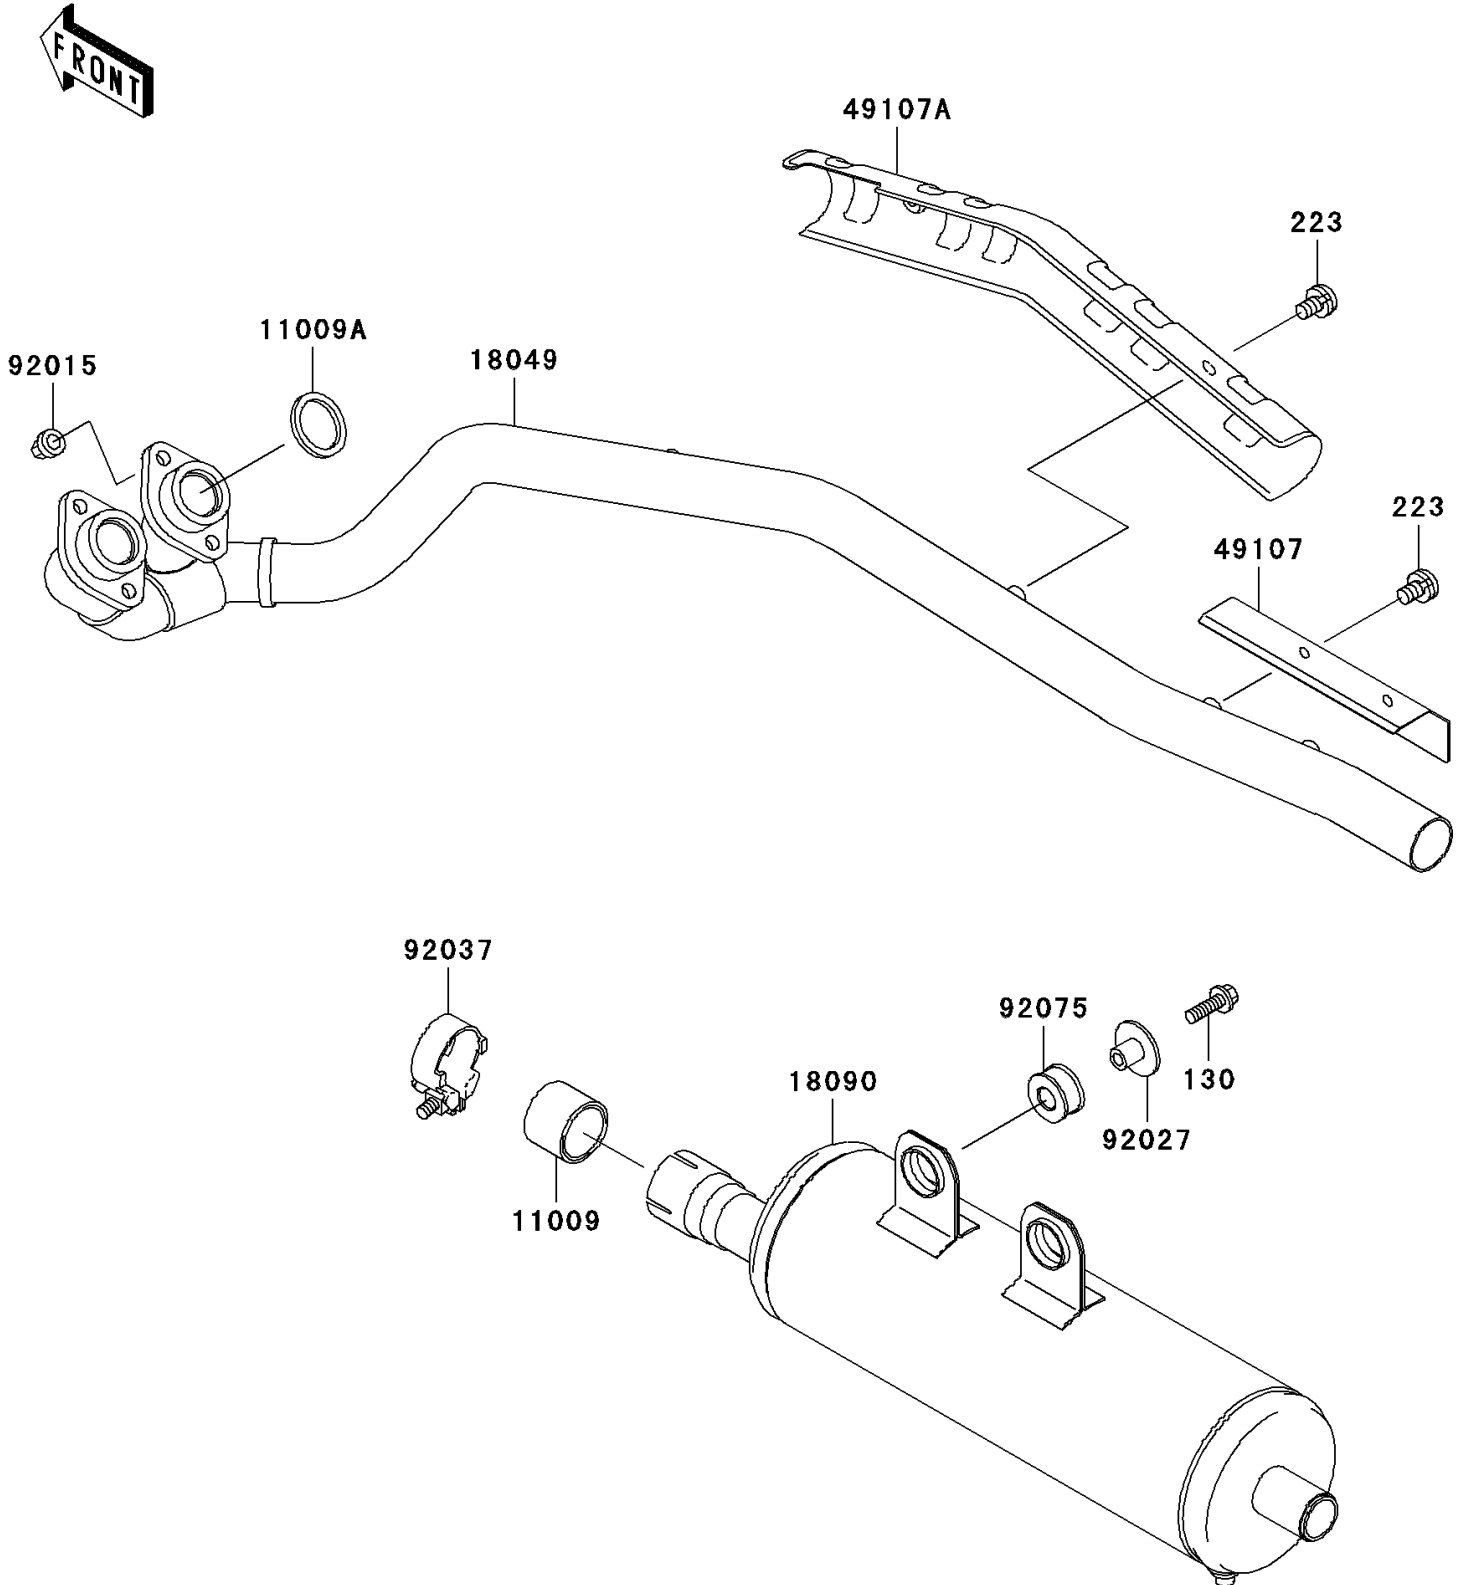

2002 Prairie 400 4X4

PARTS DIAGRAM

Muffler(s)

E1140

2002 Prairie 400 4X4

PARTS LIST

Muffler(s)

ITEM NAME

PART NUMBER

QUANTITY
