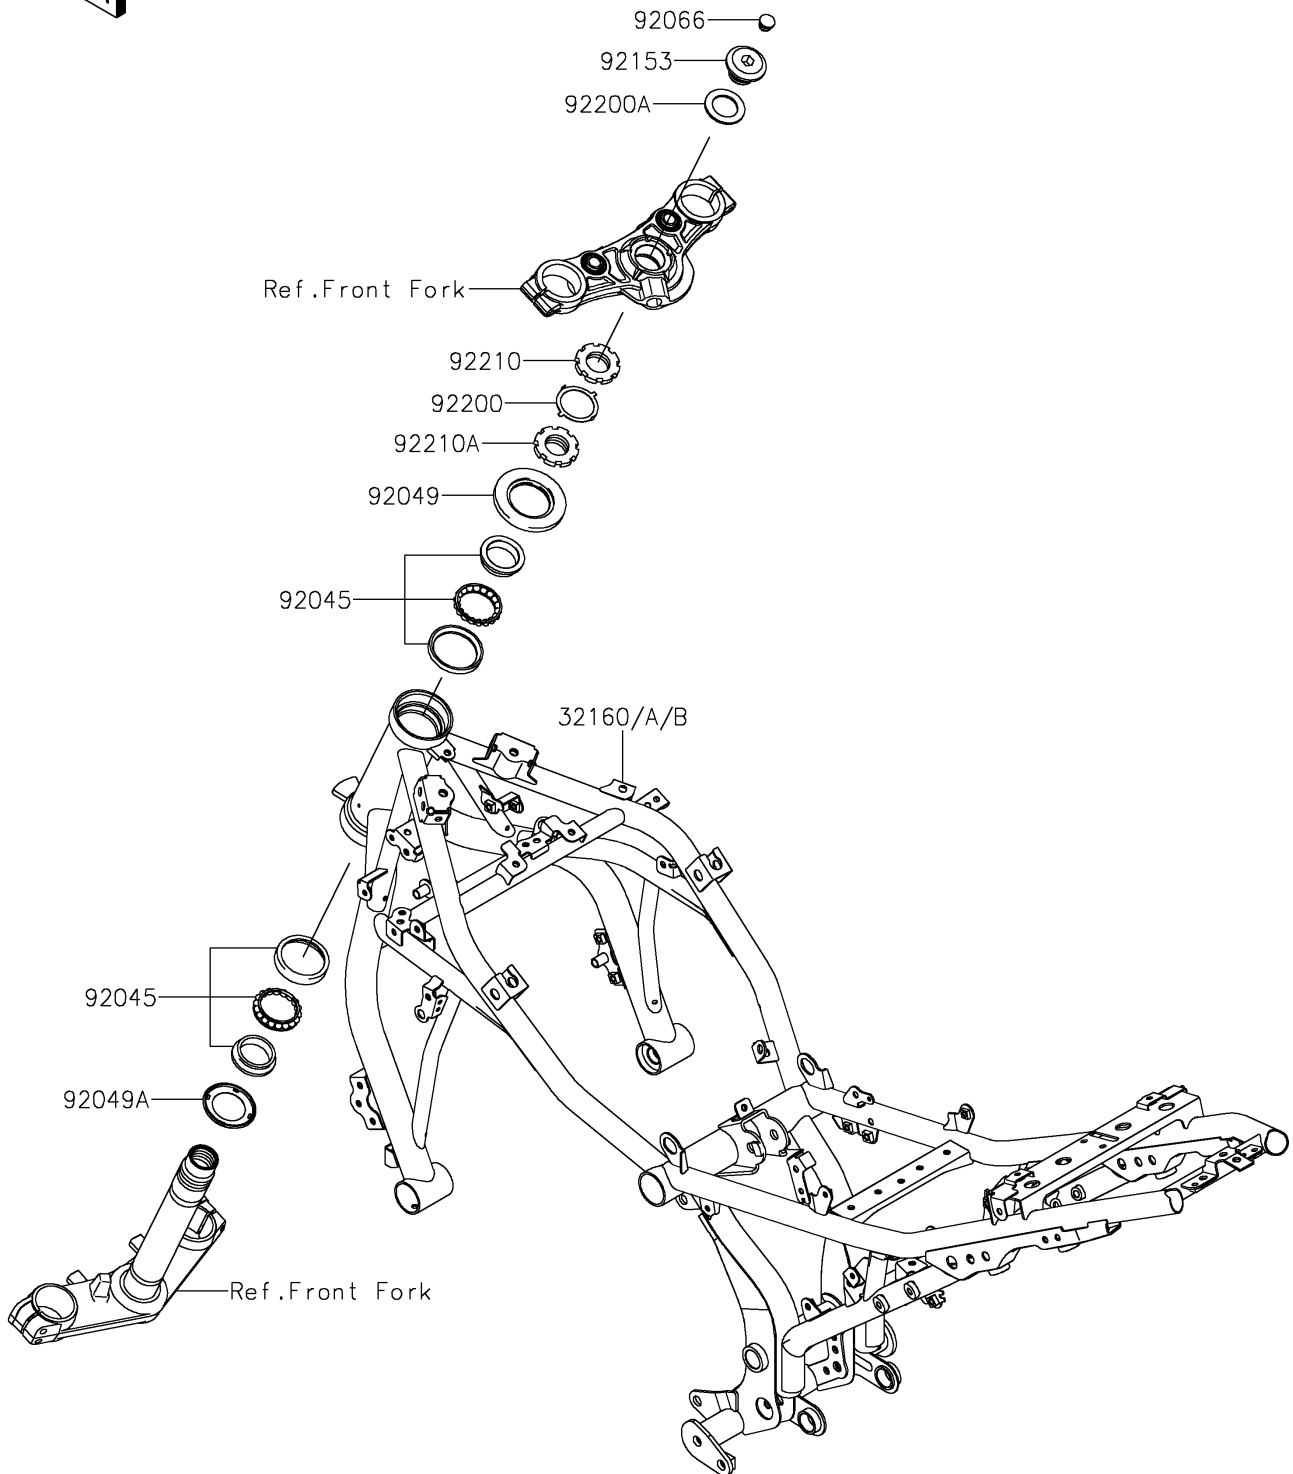

2019 Z650

PARTS DIAGRAM

Frame

F2120

2019 Z650

PARTS LIST

Frame

ITEM NAME

PART NUMBER

QUANTITY
