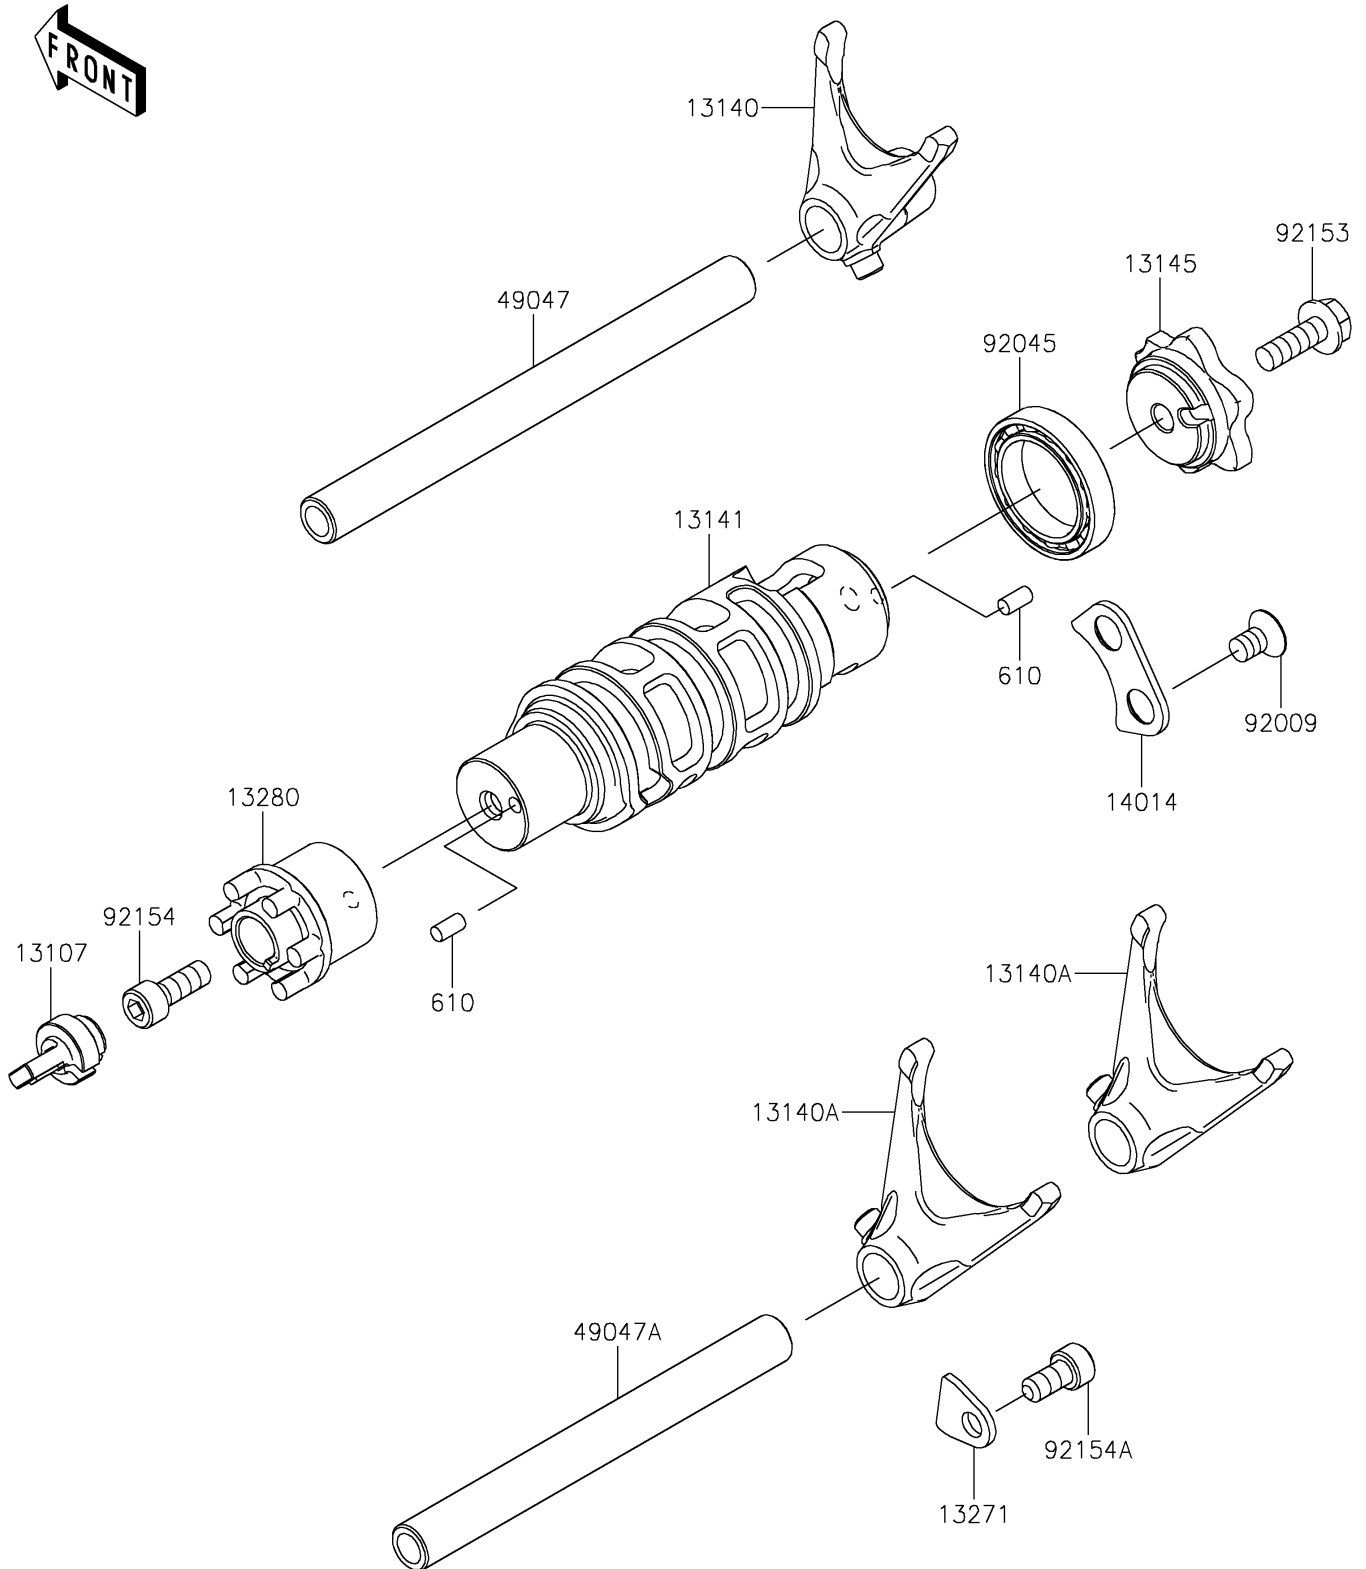

## PARTS DIAGRAM

### Gear Change Drum/Shift Fork(s)

E1362

## PARTS LIST

### Gear Change Drum/Shift Fork(s)

**ITEM NAME**

**PART NUMBER**

**QUANTITY**

---