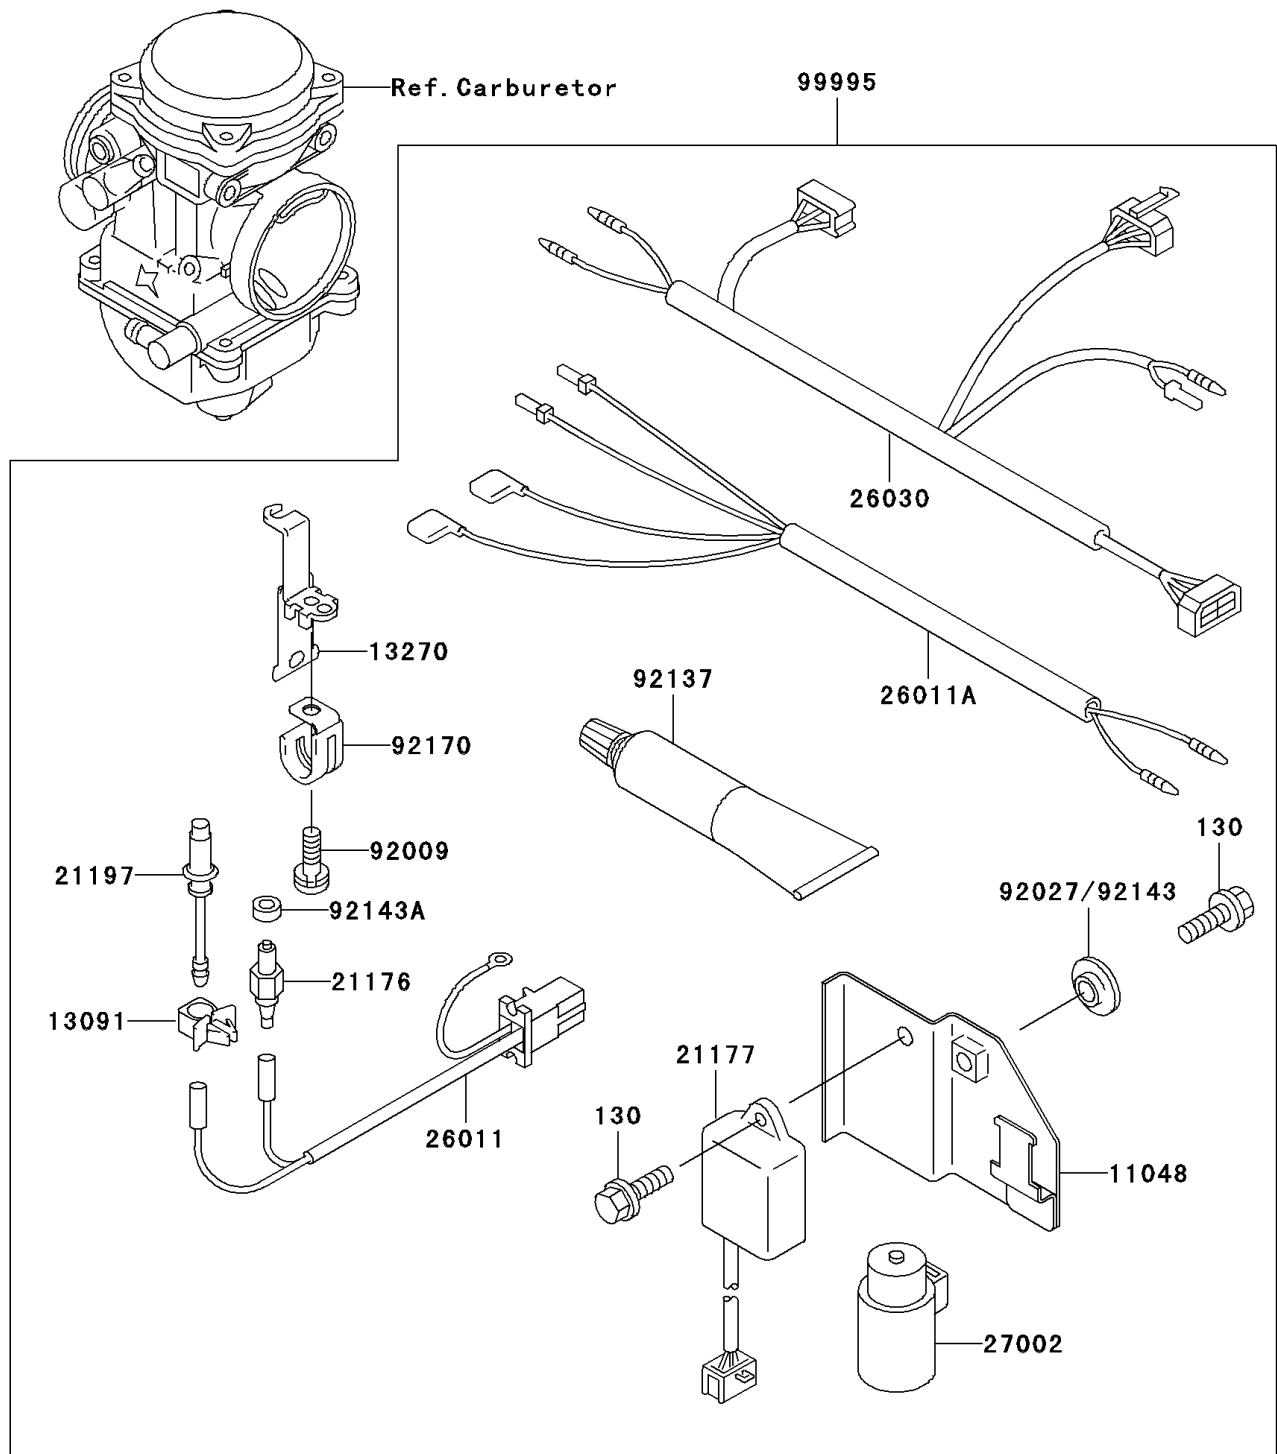

1997 Prairie 400 4X4

PARTS DIAGRAM

Optional Parts(Carburetor)

F2890A

1997 Prairie 400 4X4

PARTS LIST

Optional Parts(Carburetor)

ITEM NAME	PART NUMBER	QUANTITY
BOLT-FLANGED,6X14,BLACK (Ref # 130)	130J0614	2
BRACKET,ELECTRIC (Ref # 11048)	11048-1966	1
HOLDER,HEATER (Ref # 13091)	13091-1866	1
PLATE,HEATER STAY (Ref # 13270)	13270-1145	1
SENSOR (Ref # 21176)	21176-1069	1
CONTROLLER (Ref # 21177)	21177-1056	1
HEATER (Ref # 21197)	21197-1003	1
WIRE-LEAD (Ref # 26011)	26011-1606	1
WIRE-LEAD (Ref # 26011A)	26011-1614	1
HARNESS,RR (Ref # 26030)	26030-1421	1
RELAY-ASSY (Ref # 27002)	27002-1095	1
SCREW (Ref # 92009)	92009-1706	1
COLLAR,L=3.5 (Ref # 92027)	92027-1018	1
SILICONE COMPOUND (Ref # 92137)	92137-1001	1
COLLAR,L=5 (Ref # 92143)	92143-1087	1
COLLAR (Ref # 92143A)	92143-1747	1
CLAMP,HARNESS (Ref # 92170)	92170-1396	1
KIT.WARMER,KVF400-A (Ref # 99995)	99995-1422	1