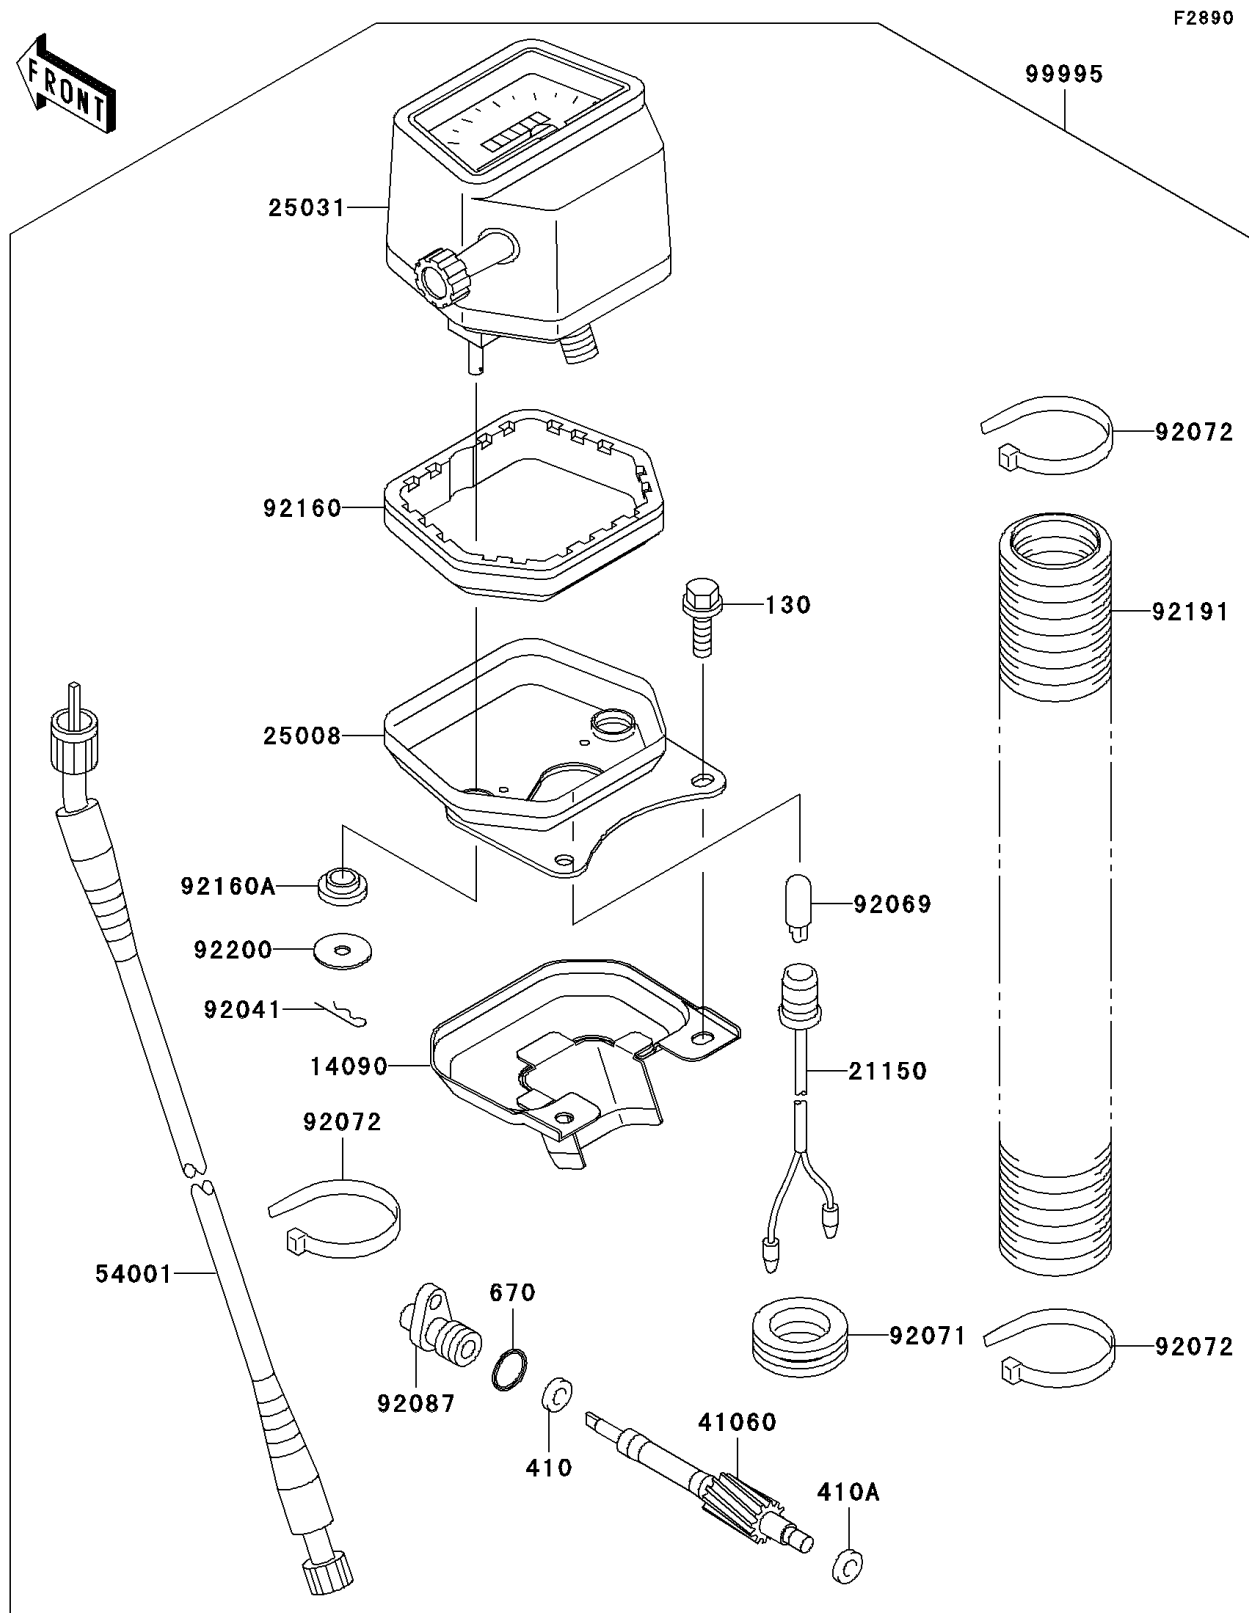

1997 Prairie 400 4X4

PARTS DIAGRAM

Optional Parts(Meter)

1997 Prairie 400 4X4

PARTS LIST

Optional Parts(Meter)

ITEM NAME	PART NUMBER	QUANTITY
COVER (Ref # 14090)	14090-1797	1
CORD-ASSY,SPEEDOMETER (Ref # 21150)	21150-1058	1
BRACKET-METER (Ref # 25008)	25008-1217	1
METER-ASSY,MPH (Ref # 25031)	25031-1048	1
GEAR-METER SCREW (Ref # 41060)	41060-1157	1
CABLE-SPEEDMETER (Ref # 54001)	54001-1218	1
COTTER (Ref # 92041)	92041-006	2
BULB,12V 3.4W (Ref # 92069)	92069-1007	1
GROMMET,AIR FILTER (Ref # 92071)	92071-1042	1
BAND,L=185 (Ref # 92072)	92072-1195	3
BUSHING-METER GEAR (Ref # 92087)	92087-1057	1
DAMPER,SPEEDOMETER (Ref # 92160)	92160-1783	1
DAMPER (Ref # 92160A)	92160-1784	2
TUBE (Ref # 92191)	92191-1135	1
WASHER,5.2X20X1 (Ref # 92200)	92200-1332	2
BOLT-FLANGED (Ref # 130)	130J0612	2
WASHER-PLAIN-SMALL,5MM (Ref # 410)	410B0500	1
WASHER-PLAIN-SMALL,6MM (Ref # 410A)	410B0600	1
O RING,12MM (Ref # 670)	670B2012	1
KIT.,SPEEDOMETER,MPH (Ref # 99995)	99995-1391	1