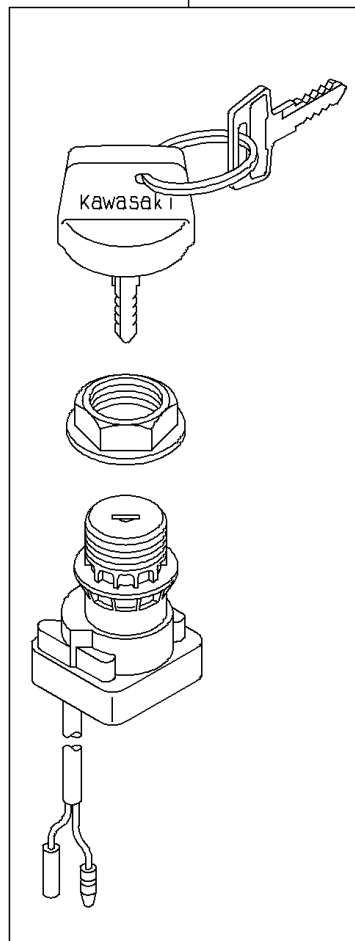

1997 Prairie 400 4X4

PARTS DIAGRAM

Ignition Switch

F2770

27008D

27008E

23016

27005

27008F

27008G

1997 Prairie 400 4X4

PARTS LIST

Ignition Switch

ITEM NAME	PART NUMBER	QUANTITY
COVER,KEY (Ref # 14024)	14024-1551	4
LAMP-ASSY (Ref # 23016)	23016-1151	1
SWITCH-ASSY-IGNITION (Ref # 27005)	27005-1201	1
KEY-LOCK,BLANK (Ref # 27008)	27008-1041	1
KEY-LOCK,BLANK (Ref # 27008A)	27008-1042	1
KEY-LOCK,BLANK (Ref # 27008B)	27008-1043	1
KEY-LOCK,BLANK (Ref # 27008C)	27008-1044	1
KEY-LOCK,BLANK (Ref # 27008D)	27008-1132	1
KEY-LOCK,BLANK (Ref # 27008E)	27008-1133	1
KEY-LOCK,BLANK (Ref # 27008F)	27008-1134	1
KEY-LOCK,BLANK (Ref # 27008G)	27008-1135	1
BULB,12V3W T-7 (Ref # 92069)	92069-1020	3