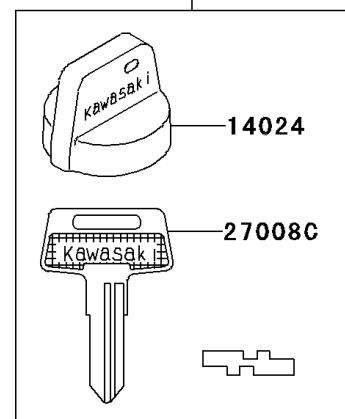

1997 Prairie 400 4X4

PARTS DIAGRAM

Ignition Switch

F2770

27008D

27008E

23016

27005

27008F

27008G

1997 Prairie 400 4X4

PARTS LIST

Ignition Switch

ITEM NAME	PART NUMBER	QUANTITY
COVER,KEY (Ref # 14024)	14024-1551	4
LAMP-ASSY (Ref # 23016)	23016-1151	1
SWITCH-ASSY-IGNITION (Ref # 27005)	27005-1201	1
KEY-LOCK,BLANK (Ref # 27008)	27008-1041	1
KEY-LOCK,BLANK (Ref # 27008A)	27008-1042	1
KEY-LOCK,BLANK (Ref # 27008B)	27008-1043	1
KEY-LOCK,BLANK (Ref # 27008C)	27008-1044	1
KEY-LOCK,BLANK (Ref # 27008D)	27008-1132	1
KEY-LOCK,BLANK (Ref # 27008E)	27008-1133	1
KEY-LOCK,BLANK (Ref # 27008F)	27008-1134	1
KEY-LOCK,BLANK (Ref # 27008G)	27008-1135	1
BULB,12V3W T-7 (Ref # 92069)	92069-1020	3