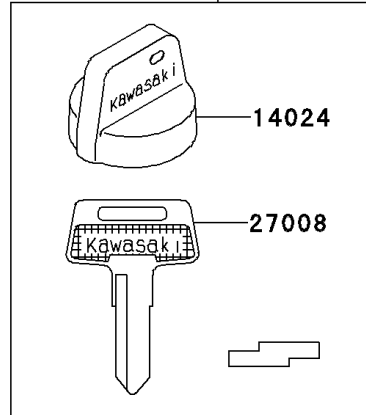

1997 Prairie 400 4X4

PARTS DIAGRAM

Ignition Switch

F2770

27008D

27008E

23016

27005

27008F

27008G

1997 Prairie 400 4X4

PARTS LIST

Ignition Switch

ITEM NAME	PART NUMBER	QUANTITY
COVER,KEY (Ref # 14024)	14024-1551	4
LAMP-ASSY (Ref # 23016)	23016-1151	1
SWITCH-ASSY-IGNITION (Ref # 27005)	27005-1201	1
KEY-LOCK,BLANK (Ref # 27008)	27008-1041	1
KEY-LOCK,BLANK (Ref # 27008A)	27008-1042	1
KEY-LOCK,BLANK (Ref # 27008B)	27008-1043	1
KEY-LOCK,BLANK (Ref # 27008C)	27008-1044	1
KEY-LOCK,BLANK (Ref # 27008D)	27008-1132	1
KEY-LOCK,BLANK (Ref # 27008E)	27008-1133	1
KEY-LOCK,BLANK (Ref # 27008F)	27008-1134	1
KEY-LOCK,BLANK (Ref # 27008G)	27008-1135	1
BULB,12V3W T-7 (Ref # 92069)	92069-1020	3