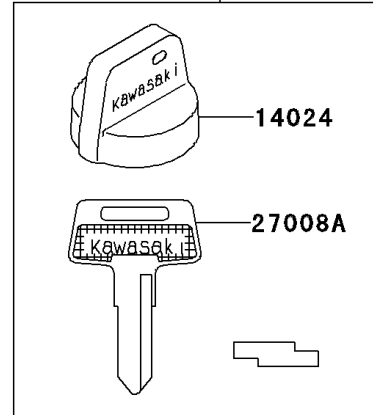

1997 Prairie 400 4X4

PARTS DIAGRAM

Ignition Switch

F2770

27008D

27008E

23016

27005

27008F

27008G

1997 Prairie 400 4X4

PARTS LIST

Ignition Switch

ITEM NAME	PART NUMBER	QUANTITY
COVER,KEY (Ref # 14024)	14024-1551	4
LAMP-ASSY (Ref # 23016)	23016-1151	1
SWITCH-ASSY-IGNITION (Ref # 27005)	27005-1201	1
KEY-LOCK,BLANK (Ref # 27008)	27008-1041	1
KEY-LOCK,BLANK (Ref # 27008A)	27008-1042	1
KEY-LOCK,BLANK (Ref # 27008B)	27008-1043	1
KEY-LOCK,BLANK (Ref # 27008C)	27008-1044	1
KEY-LOCK,BLANK (Ref # 27008D)	27008-1132	1
KEY-LOCK,BLANK (Ref # 27008E)	27008-1133	1
KEY-LOCK,BLANK (Ref # 27008F)	27008-1134	1
KEY-LOCK,BLANK (Ref # 27008G)	27008-1135	1
BULB,12V3W T-7 (Ref # 92069)	92069-1020	3