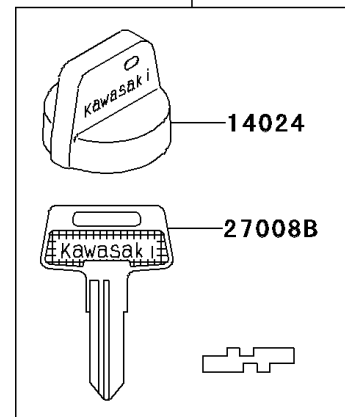

1997 Prairie 400 4X4

PARTS DIAGRAM

Ignition Switch

F2770

27008D

27008E

23016

27005

27008F

27008G

1997 Prairie 400 4X4

PARTS LIST

Ignition Switch

ITEM NAME	PART NUMBER	QUANTITY
COVER,KEY (Ref # 14024)	14024-1551	4
LAMP-ASSY (Ref # 23016)	23016-1151	1
SWITCH-ASSY-IGNITION (Ref # 27005)	27005-1201	1
KEY-LOCK,BLANK (Ref # 27008)	27008-1041	1
KEY-LOCK,BLANK (Ref # 27008A)	27008-1042	1
KEY-LOCK,BLANK (Ref # 27008B)	27008-1043	1
KEY-LOCK,BLANK (Ref # 27008C)	27008-1044	1
KEY-LOCK,BLANK (Ref # 27008D)	27008-1132	1
KEY-LOCK,BLANK (Ref # 27008E)	27008-1133	1
KEY-LOCK,BLANK (Ref # 27008F)	27008-1134	1
KEY-LOCK,BLANK (Ref # 27008G)	27008-1135	1
BULB,12V3W T-7 (Ref # 92069)	92069-1020	3