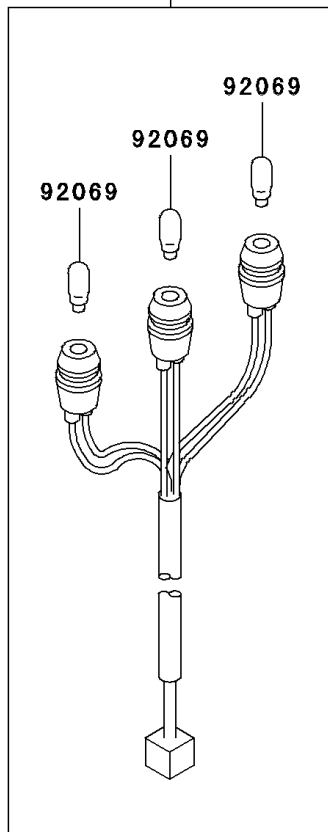

1997 Prairie 400 4X4

PARTS DIAGRAM

Ignition Switch

F2770

27008D

27008E

23016

27005

27008F

27008G

1997 Prairie 400 4X4

PARTS LIST

Ignition Switch

ITEM NAME	PART NUMBER	QUANTITY
COVER,KEY (Ref # 14024)	14024-1551	4
LAMP-ASSY (Ref # 23016)	23016-1151	1
SWITCH-ASSY-IGNITION (Ref # 27005)	27005-1201	1
KEY-LOCK,BLANK (Ref # 27008)	27008-1041	1
KEY-LOCK,BLANK (Ref # 27008A)	27008-1042	1
KEY-LOCK,BLANK (Ref # 27008B)	27008-1043	1
KEY-LOCK,BLANK (Ref # 27008C)	27008-1044	1
KEY-LOCK,BLANK (Ref # 27008D)	27008-1132	1
KEY-LOCK,BLANK (Ref # 27008E)	27008-1133	1
KEY-LOCK,BLANK (Ref # 27008F)	27008-1134	1
KEY-LOCK,BLANK (Ref # 27008G)	27008-1135	1
BULB,12V3W T-7 (Ref # 92069)	92069-1020	3