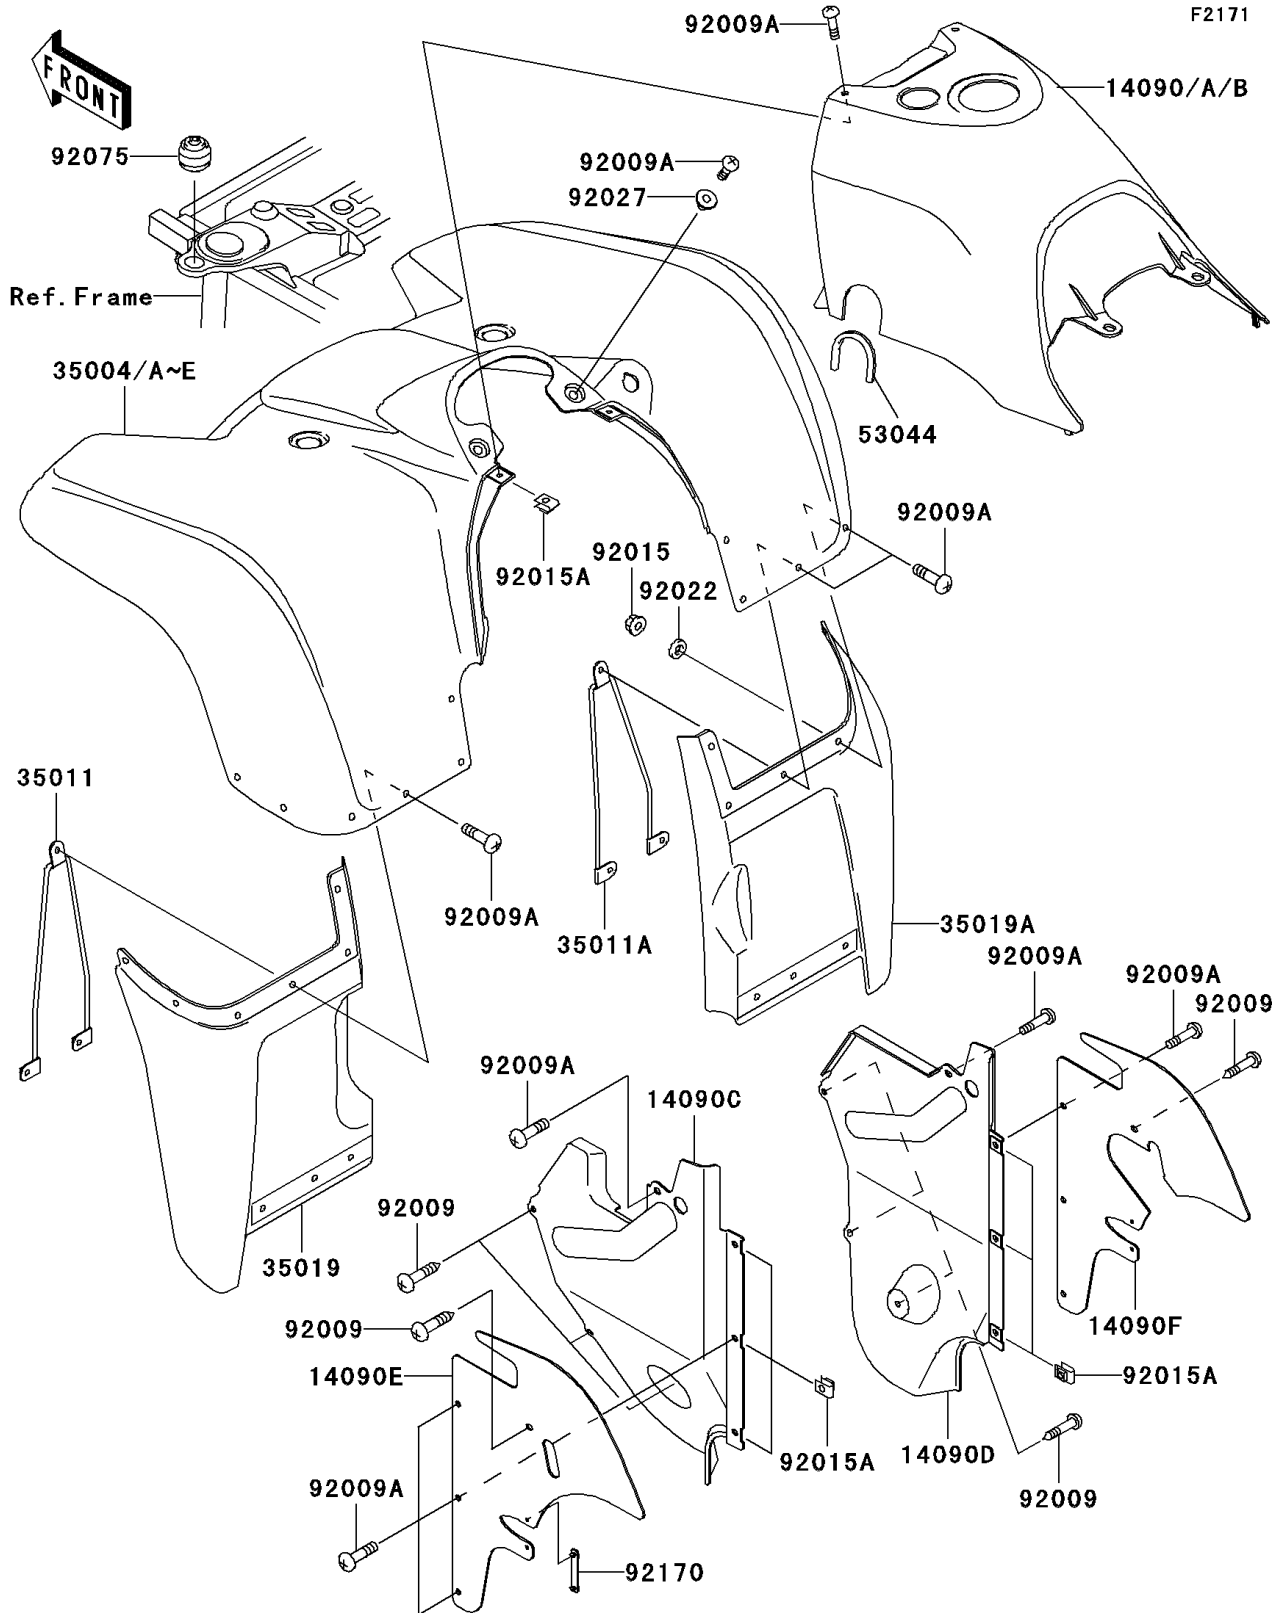

1998 Prairie 400 4X4

PARTS DIAGRAM

Front Fender(s)

1998 Prairie 400 4X4

PARTS LIST

Front Fender(s)

ITEM NAME	PART NUMBER	QUANTITY
COVER,FUEL TANK,H.GREEN (Ref # 14090A)	14090-1666-6A	1
COVER,FUEL TANK,F.RED (Ref # 14090B)	14090-1666-6L	1
COVER,INNER FLAP,LH (Ref # 14090C)	14090-1669	1
COVER,INNER FLAP,RH (Ref # 14090D)	14090-1670	1
COVER,INNER FLAP (Ref # 14090E)	14090-1725	1
COVER,INNER FLAP (Ref # 14090F)	14090-1763	1
STAY,FRONT FLAP,LH (Ref # 35011)	35011-1761	1
STAY,FRONT FLAP,RH (Ref # 35011A)	35011-1784	1
FLAP,FR,LH,F.BLACK (Ref # 35019)	35019-1338-6Z	1
FLAP,FR,RH,F.BLACK (Ref # 35019A)	35019-1339-6Z	1
TRIM,L=150 (Ref # 53044)	53044-1303	1
SCREW (Ref # 92009)	92009-1166	8
SCREW,6X16 (Ref # 92009A)	92009-1621	24
NUT,LOCK,FLANGED,6MM (Ref # 92015)	92015-1675	10
NUT,CLAMP,6MM (Ref # 92015A)	92015-1678	8
WASHER,6.5X16X1.0 (Ref # 92022)	92022-1093	10
COLLAR,L=4.7 (Ref # 92027)	92027-1964	2
DAMPER (Ref # 92075)	92075-1744	2
CLAMP,HARNESS (Ref # 92170)	92170-1015	1
FENDER-FRONT,H.GREEN (Ref # 35004A)	35004-1336-6A	1
FENDER-FRONT,F.RED (Ref # 35004B)	35004-1336-6L	1
FENDER-FRONT,LH,GREEN (Ref # 35004D)	35004-1344-6A	1
FENDER-FRONT,F.RED (Ref # 35004E)	35004-1344-6L	1