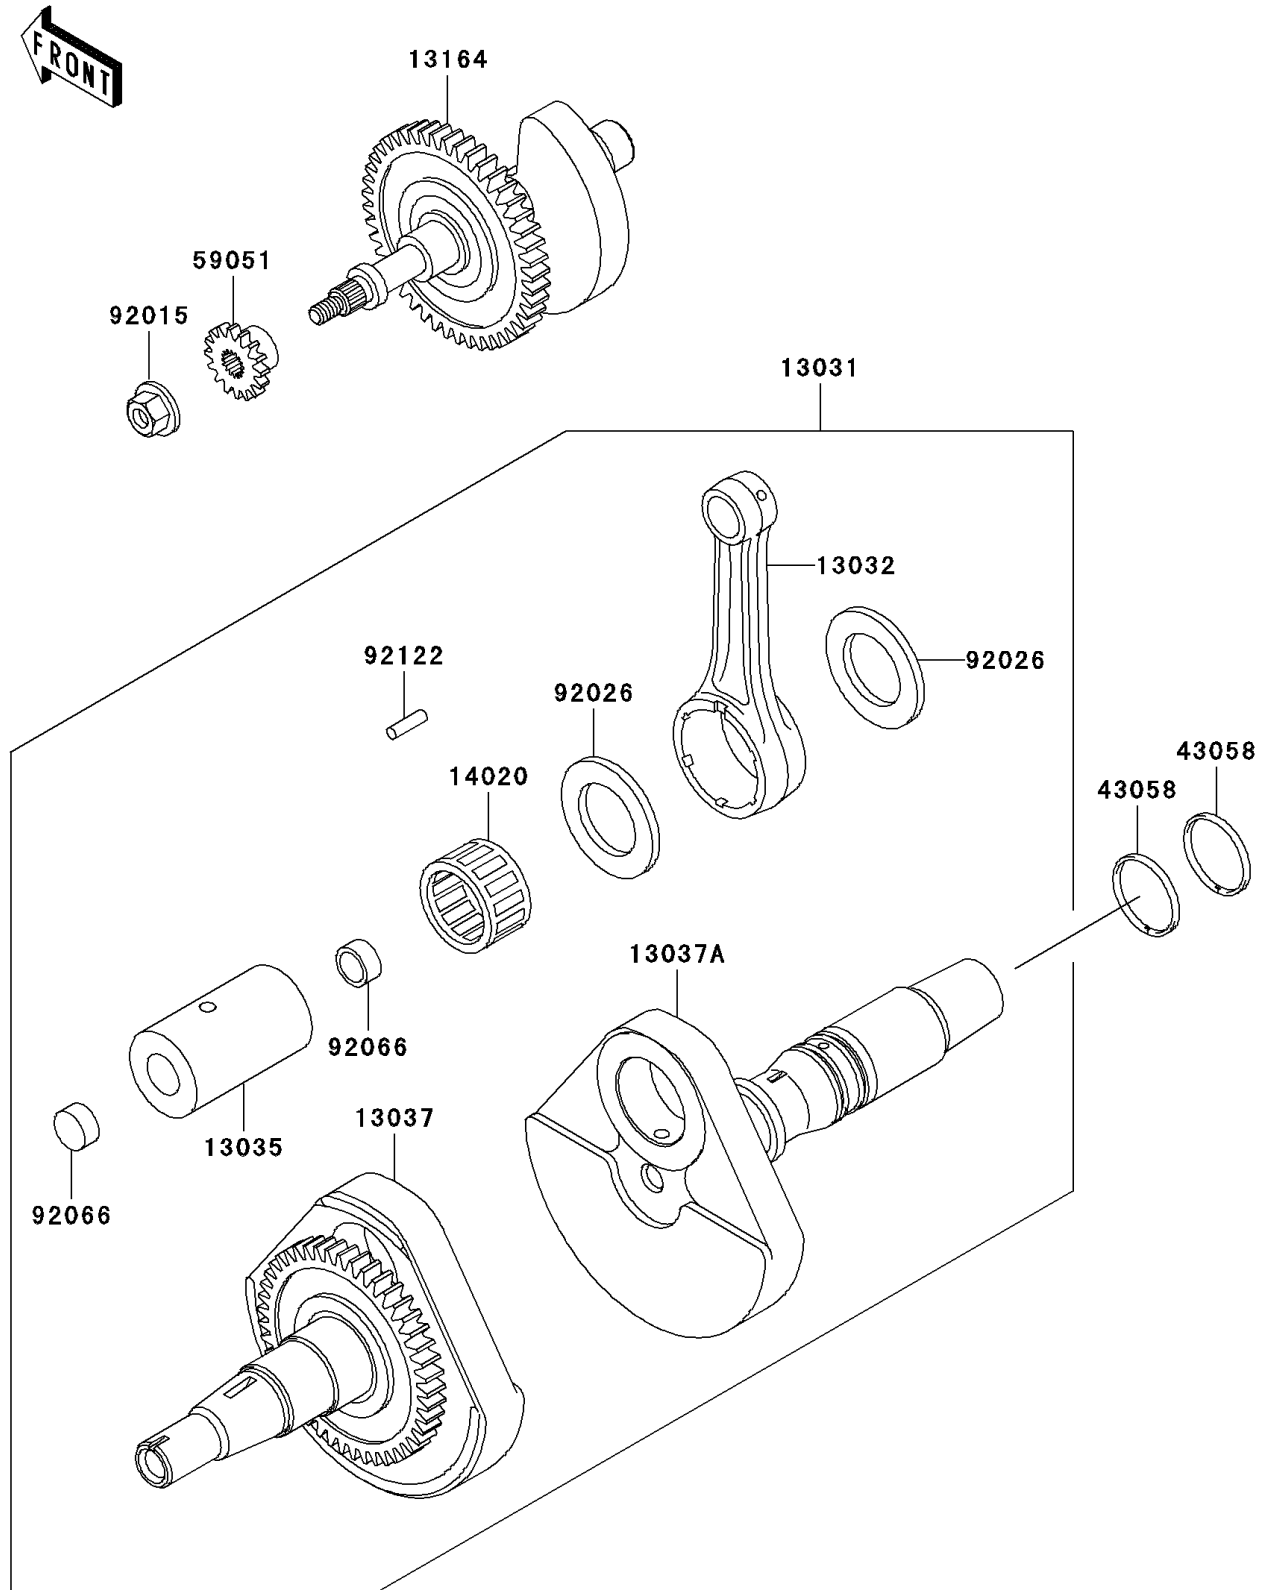

1997 Prairie 400 4X4

PARTS DIAGRAM

Crankshaft

E1321

1997 Prairie 400 4X4

PARTS LIST

Crankshaft

ITEM NAME

PART NUMBER

QUANTITY
