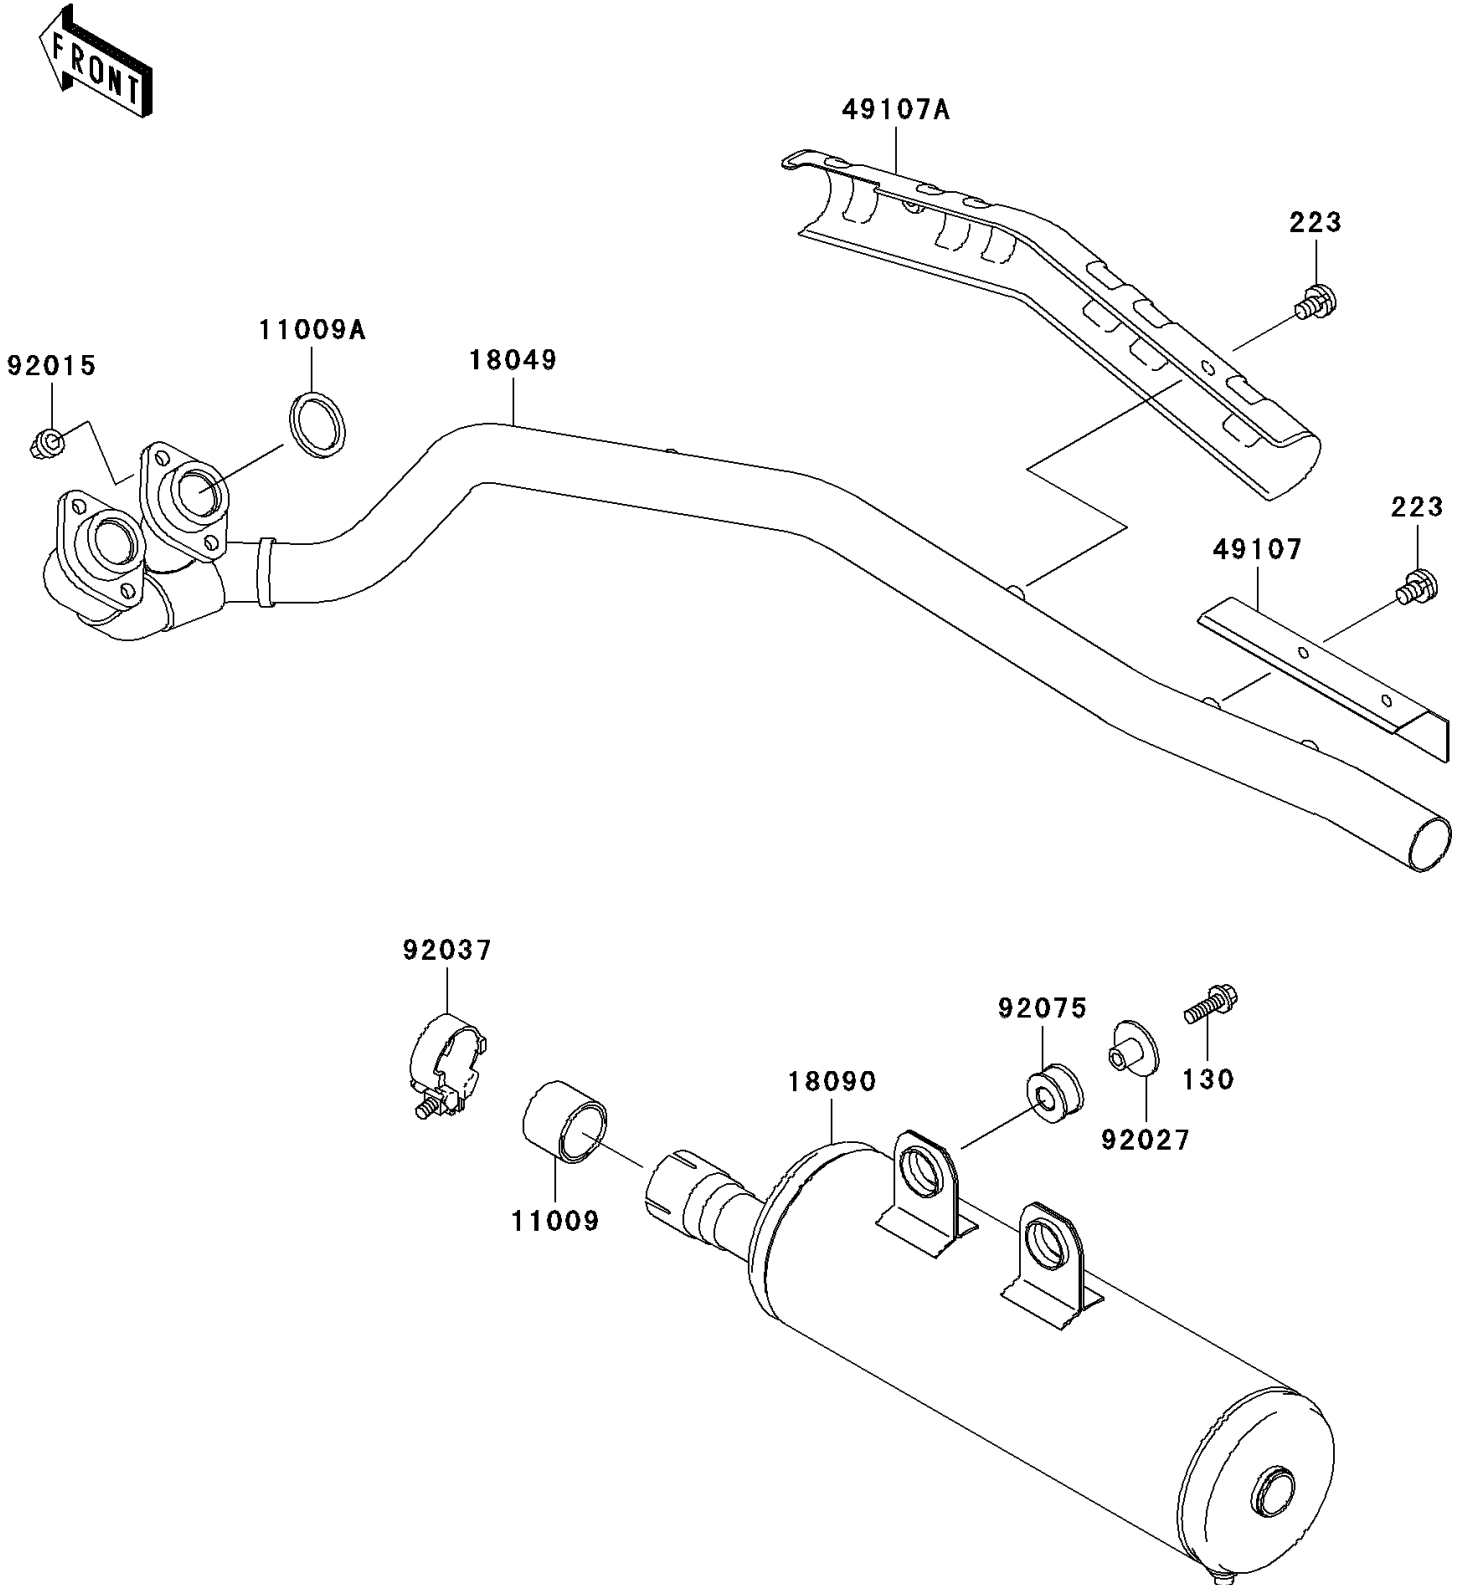

1997 Prairie 400 4X4

PARTS DIAGRAM

Muffler(s)

E1140

1997 Prairie 400 4X4

PARTS LIST

Muffler(s)

ITEM NAME	PART NUMBER	QUANTITY
-----------	-------------	----------
