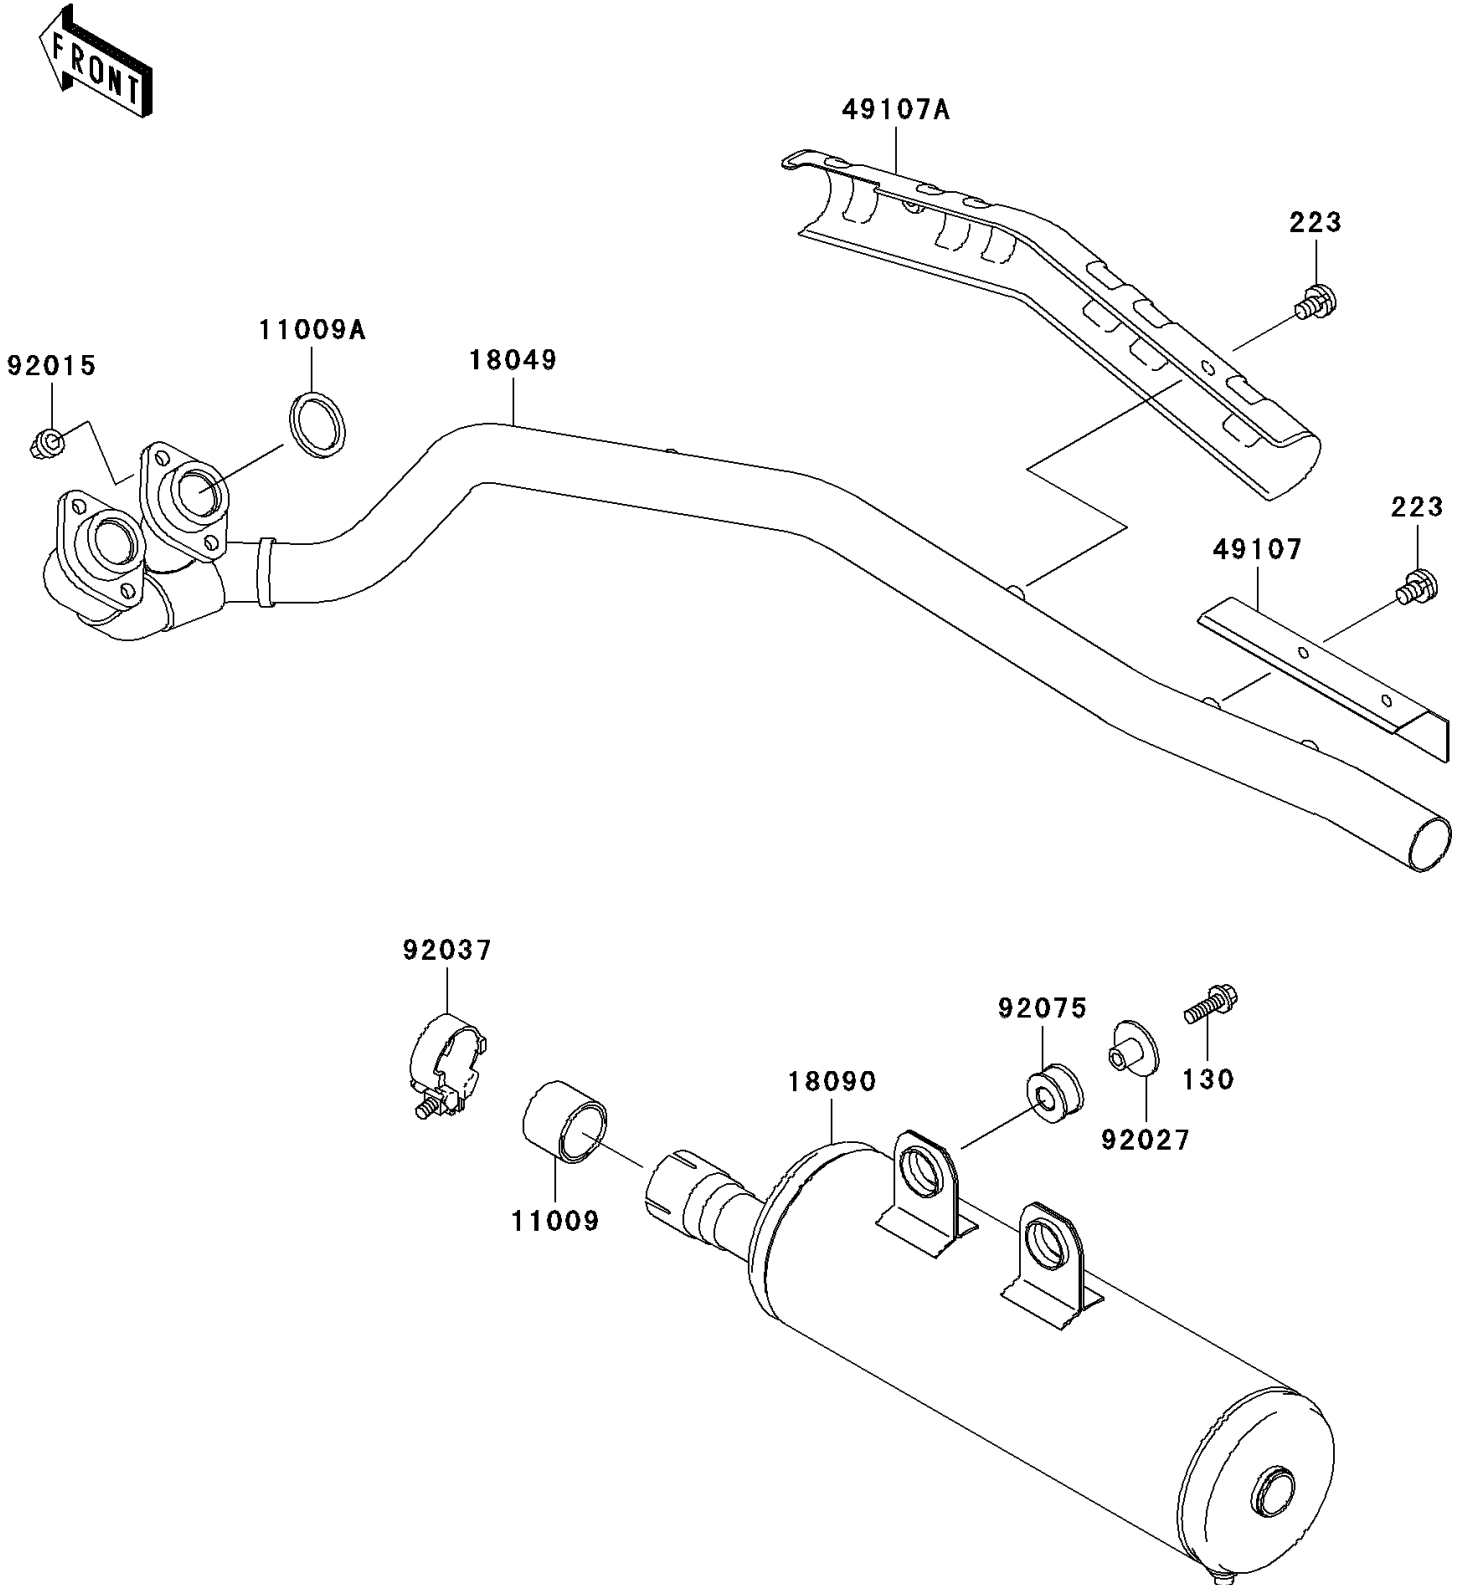

1998 Prairie 400 4X4

PARTS DIAGRAM

Muffler(s)

E1140

1998 Prairie 400 4X4

PARTS LIST

Muffler(s)

ITEM NAME

PART NUMBER

QUANTITY
