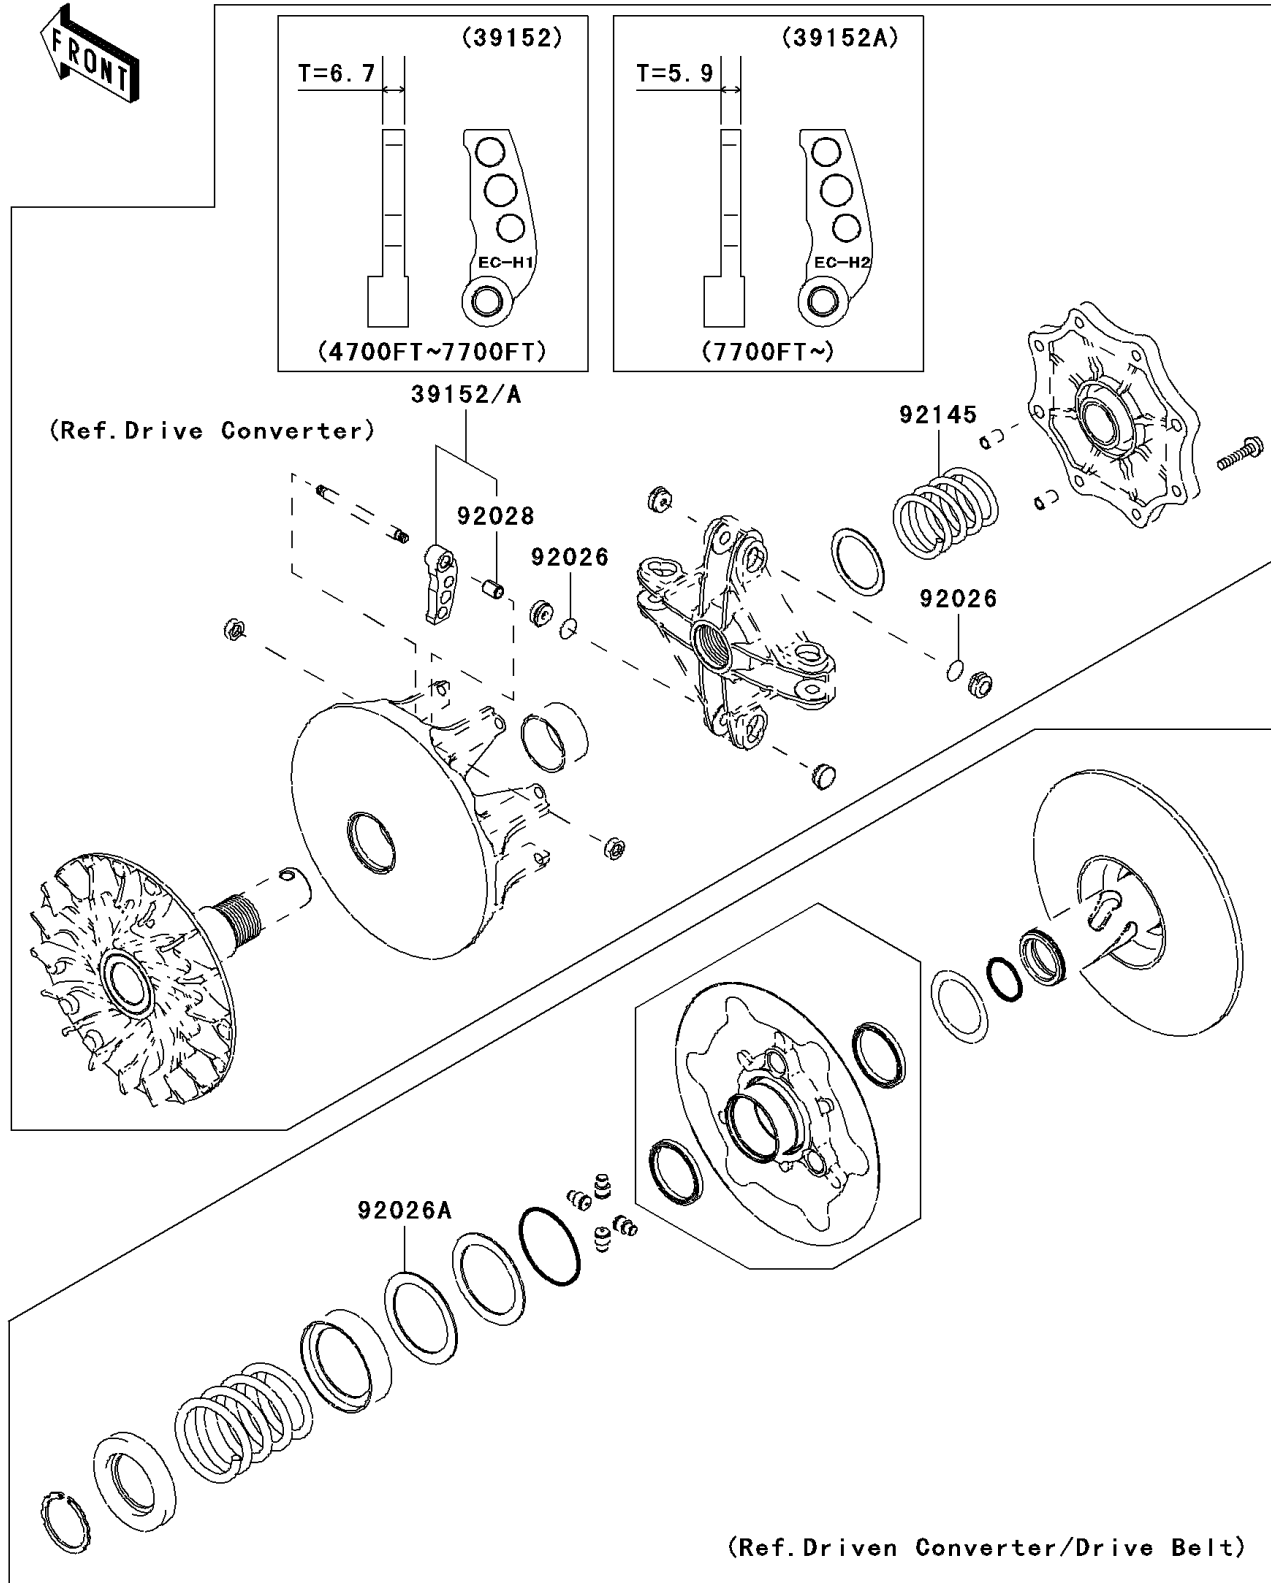

2006 Prairie 360 4X4 Hardwoods Green HD

PARTS DIAGRAM

Optional Parts(Converter)

F2890A

2006 Prairie 360 4X4 Hardwoods Green HD

PARTS LIST

Optional Parts(Converter)

ITEM NAME	PART NUMBER	QUANTITY
-----------	-------------	----------
