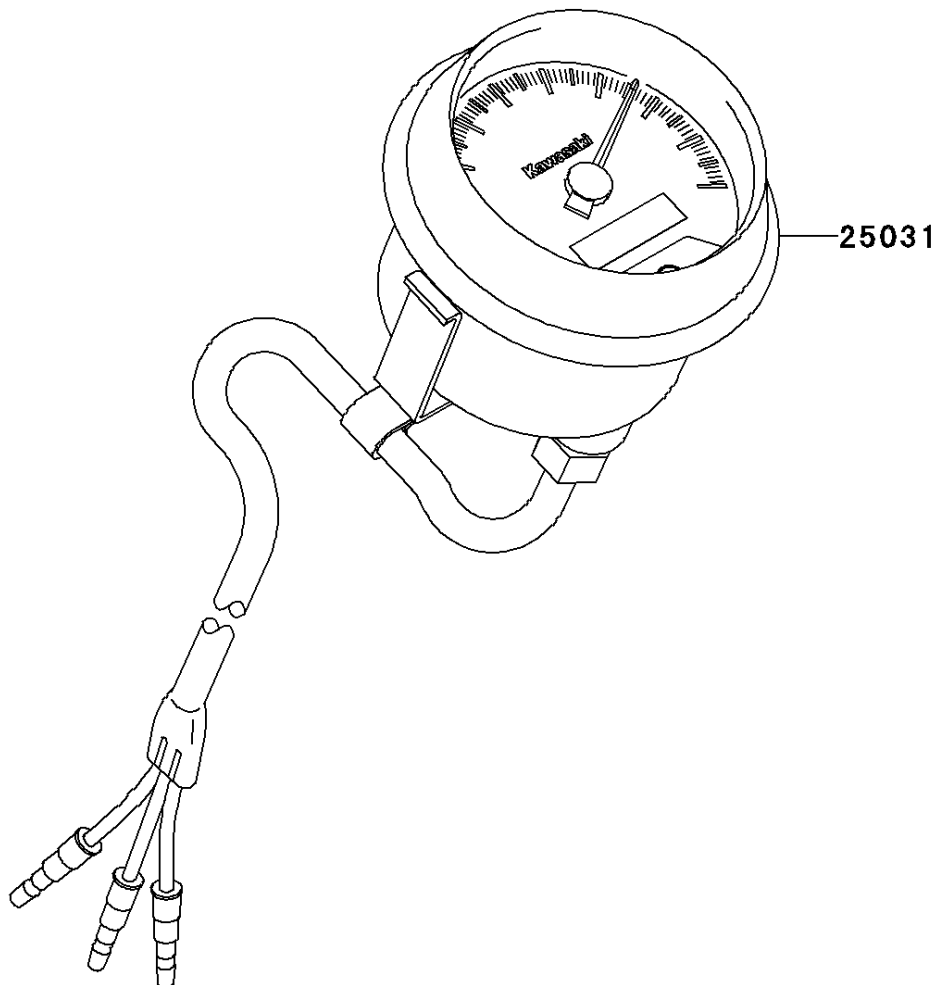

2007 Prairie 360 4X4 Hardwoods Green HD

Kawasaki
Let the Good Times Roll®

PARTS DIAGRAM

Optional Parts(Meter)(US)

F2890

2007 Prairie 360 4X4 Hardwoods Green HD

PARTS LIST

Optional Parts(Meter)(US)

ITEM NAME

PART NUMBER

QUANTITY
