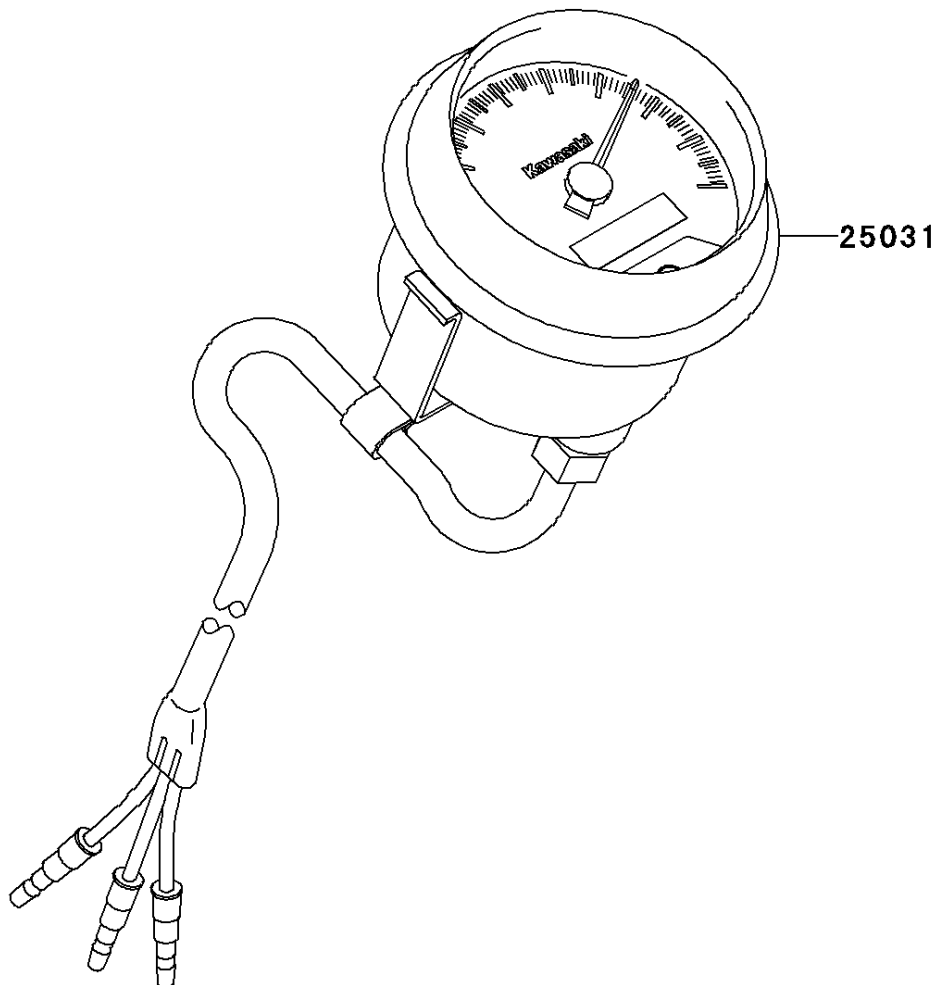

2006 Prairie 360 4X4 Hardwoods Green HD

Kawasaki
Let the Good Times Roll®

PARTS DIAGRAM

Optional Parts(Meter)(US)

F2890

2006 Prairie 360 4X4 Hardwoods Green HD

PARTS LIST

Optional Parts(Meter)(US)

ITEM NAME

PART NUMBER

QUANTITY
