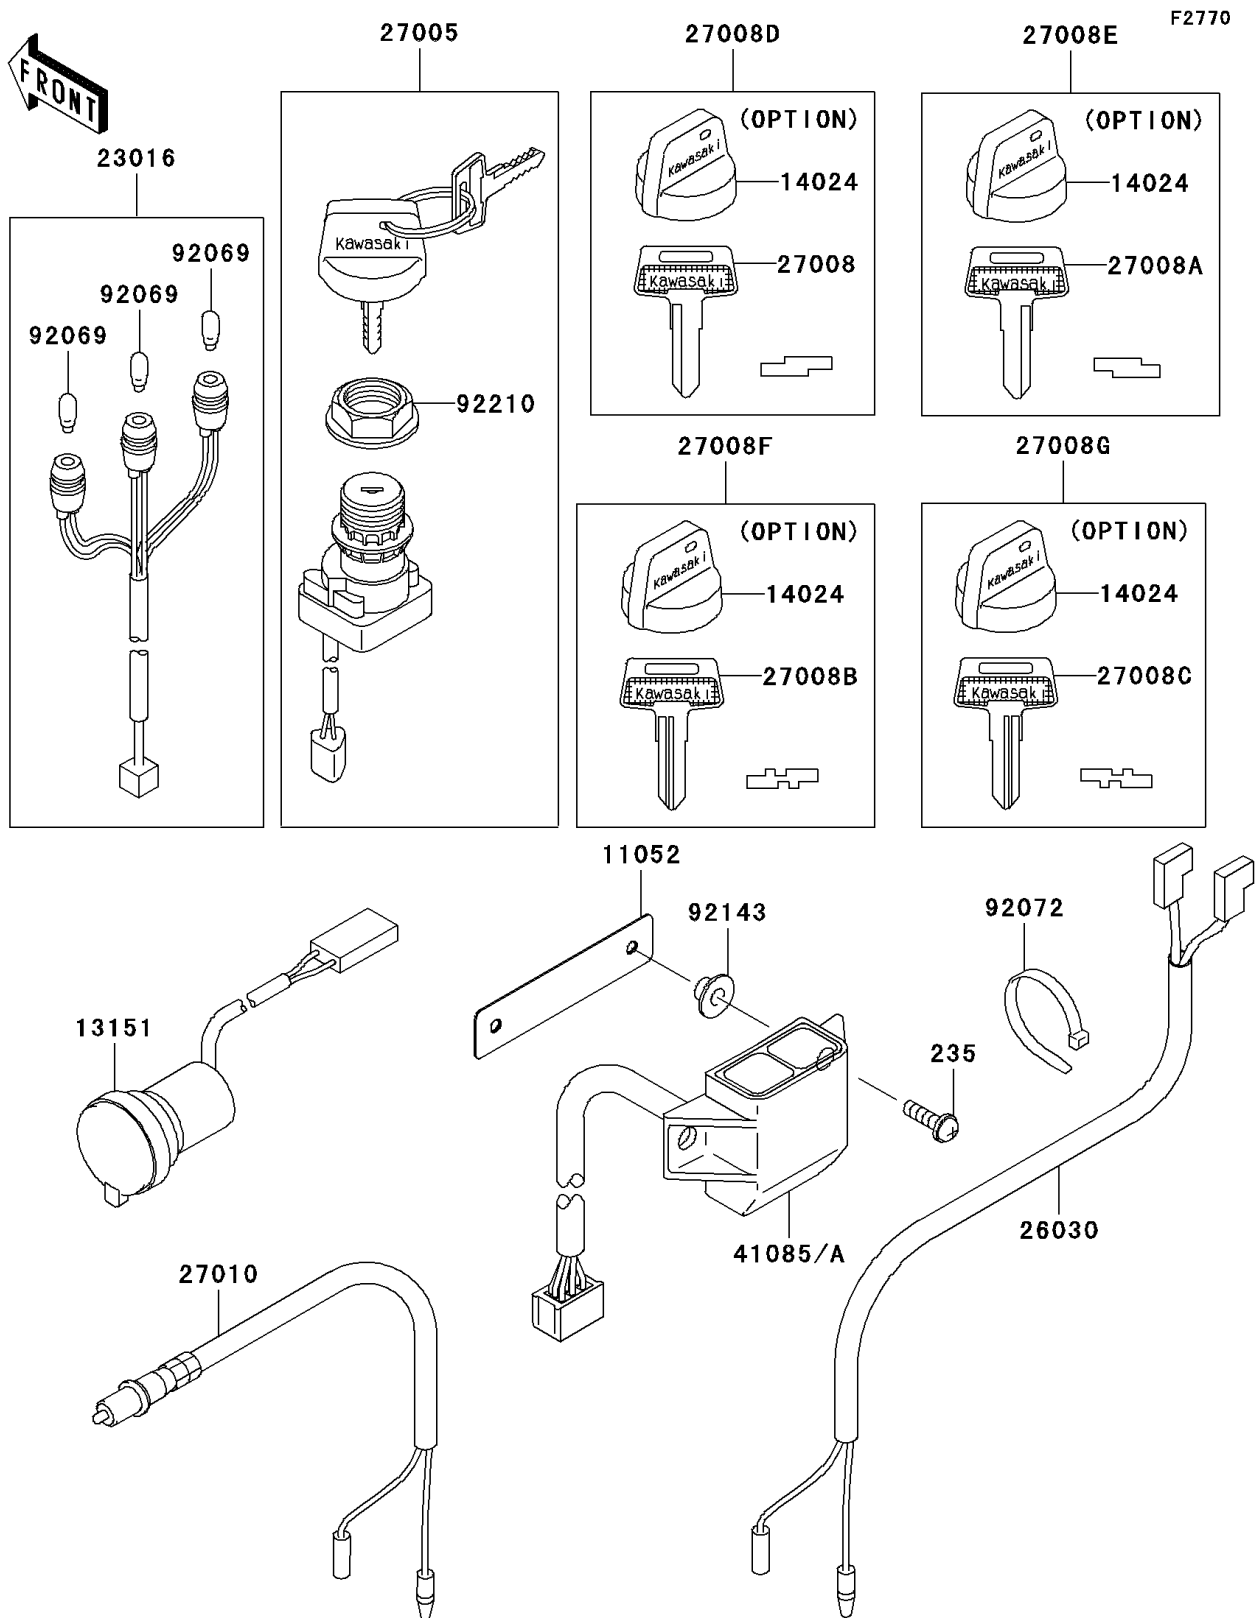

2010 Prairie 360 4X4 Realtree APG HD

PARTS DIAGRAM

Ignition Switch

2010 Prairie 360 4X4 Realtree APG HD

PARTS LIST

Ignition Switch

ITEM NAME	PART NUMBER	QUANTITY
-----------	-------------	----------
