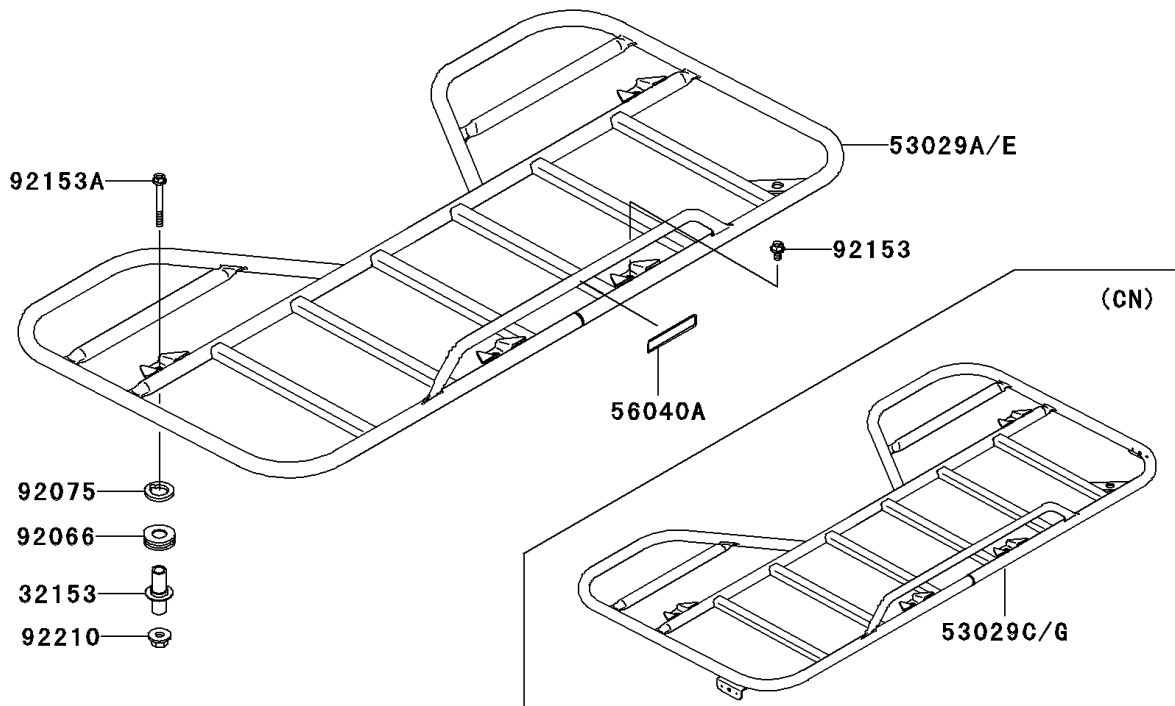

2007 Prairie 360 4X4 Hardwoods Green HD

PARTS DIAGRAM

Carrier(s)

F2520

2007 Prairie 360 4X4 Hardwoods Green HD

PARTS LIST

Carrier(s)

ITEM NAME	PART NUMBER	QUANTITY
-----------	-------------	----------
