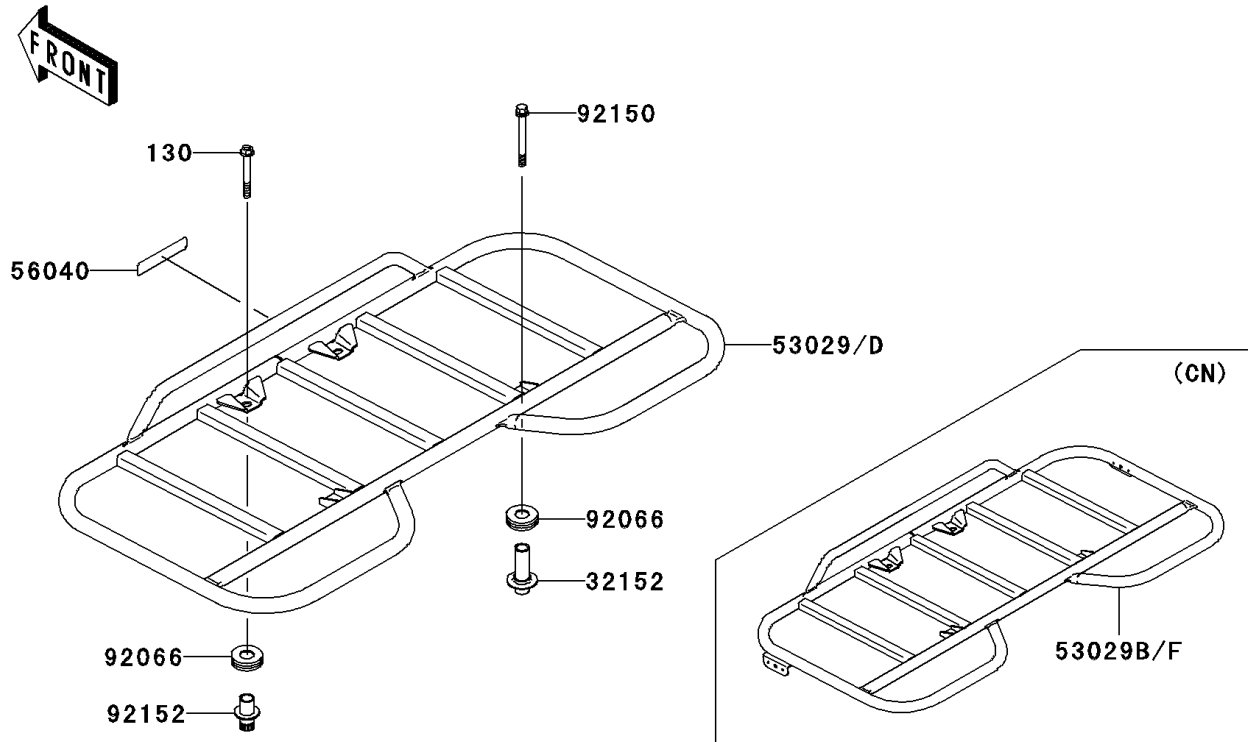

2007 Prairie 360 4X4 Hardwoods Green HD

PARTS DIAGRAM

Carrier(s)

F2520

2007 Prairie 360 4X4 Hardwoods Green HD

PARTS LIST

Carrier(s)

ITEM NAME	PART NUMBER	QUANTITY
-----------	-------------	----------
